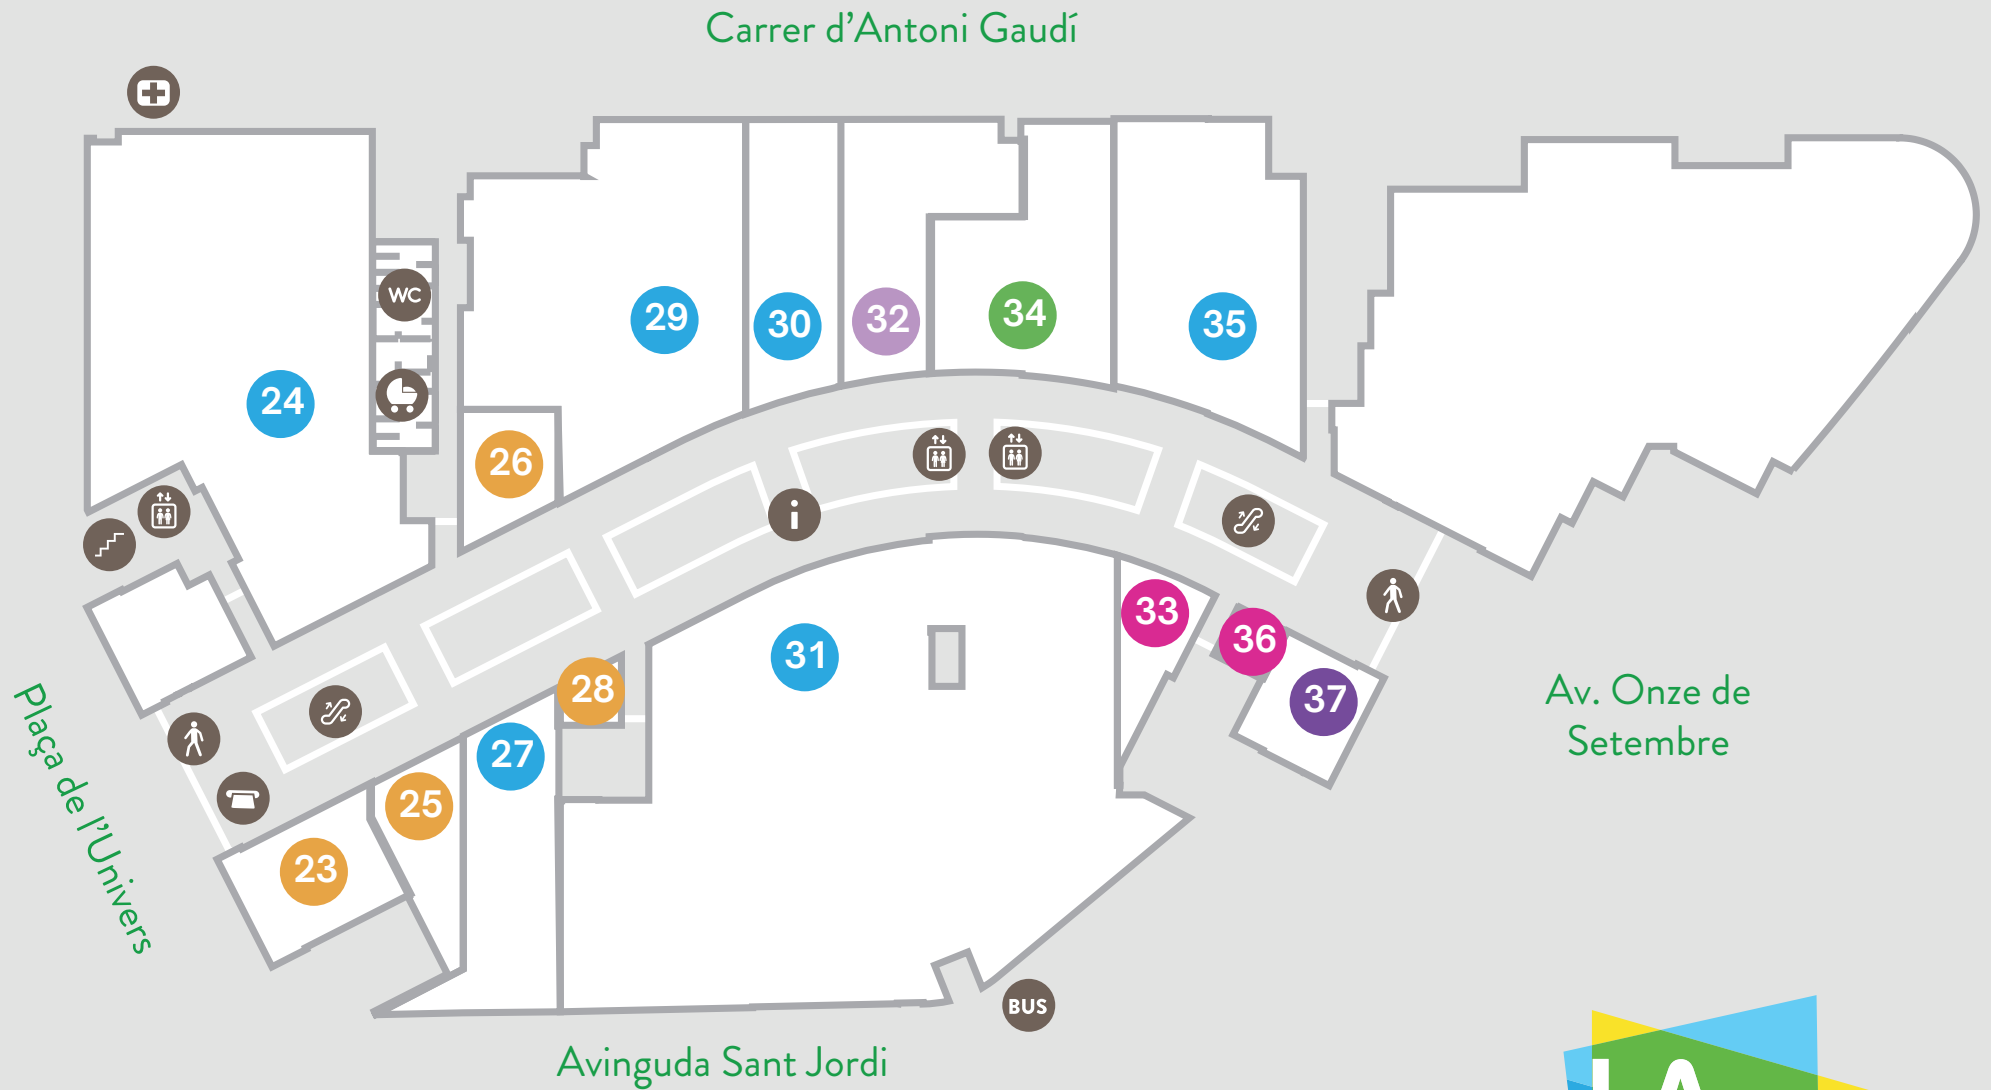

# PLANTA 0

## Accessoria

23 BOTTICELLI  
28 JOYA DISEÑO  
25 PARFOIS  
26 TIME ROAD

## Moda

24 CORTEFIEL  
29 JD SPORTS  
35 MANGO  
31 NEW YORKER  
30 TEZENIS  
27 WOMEN'S SECRET

## Oci

37 LA CASA DE LAS CARCASAS