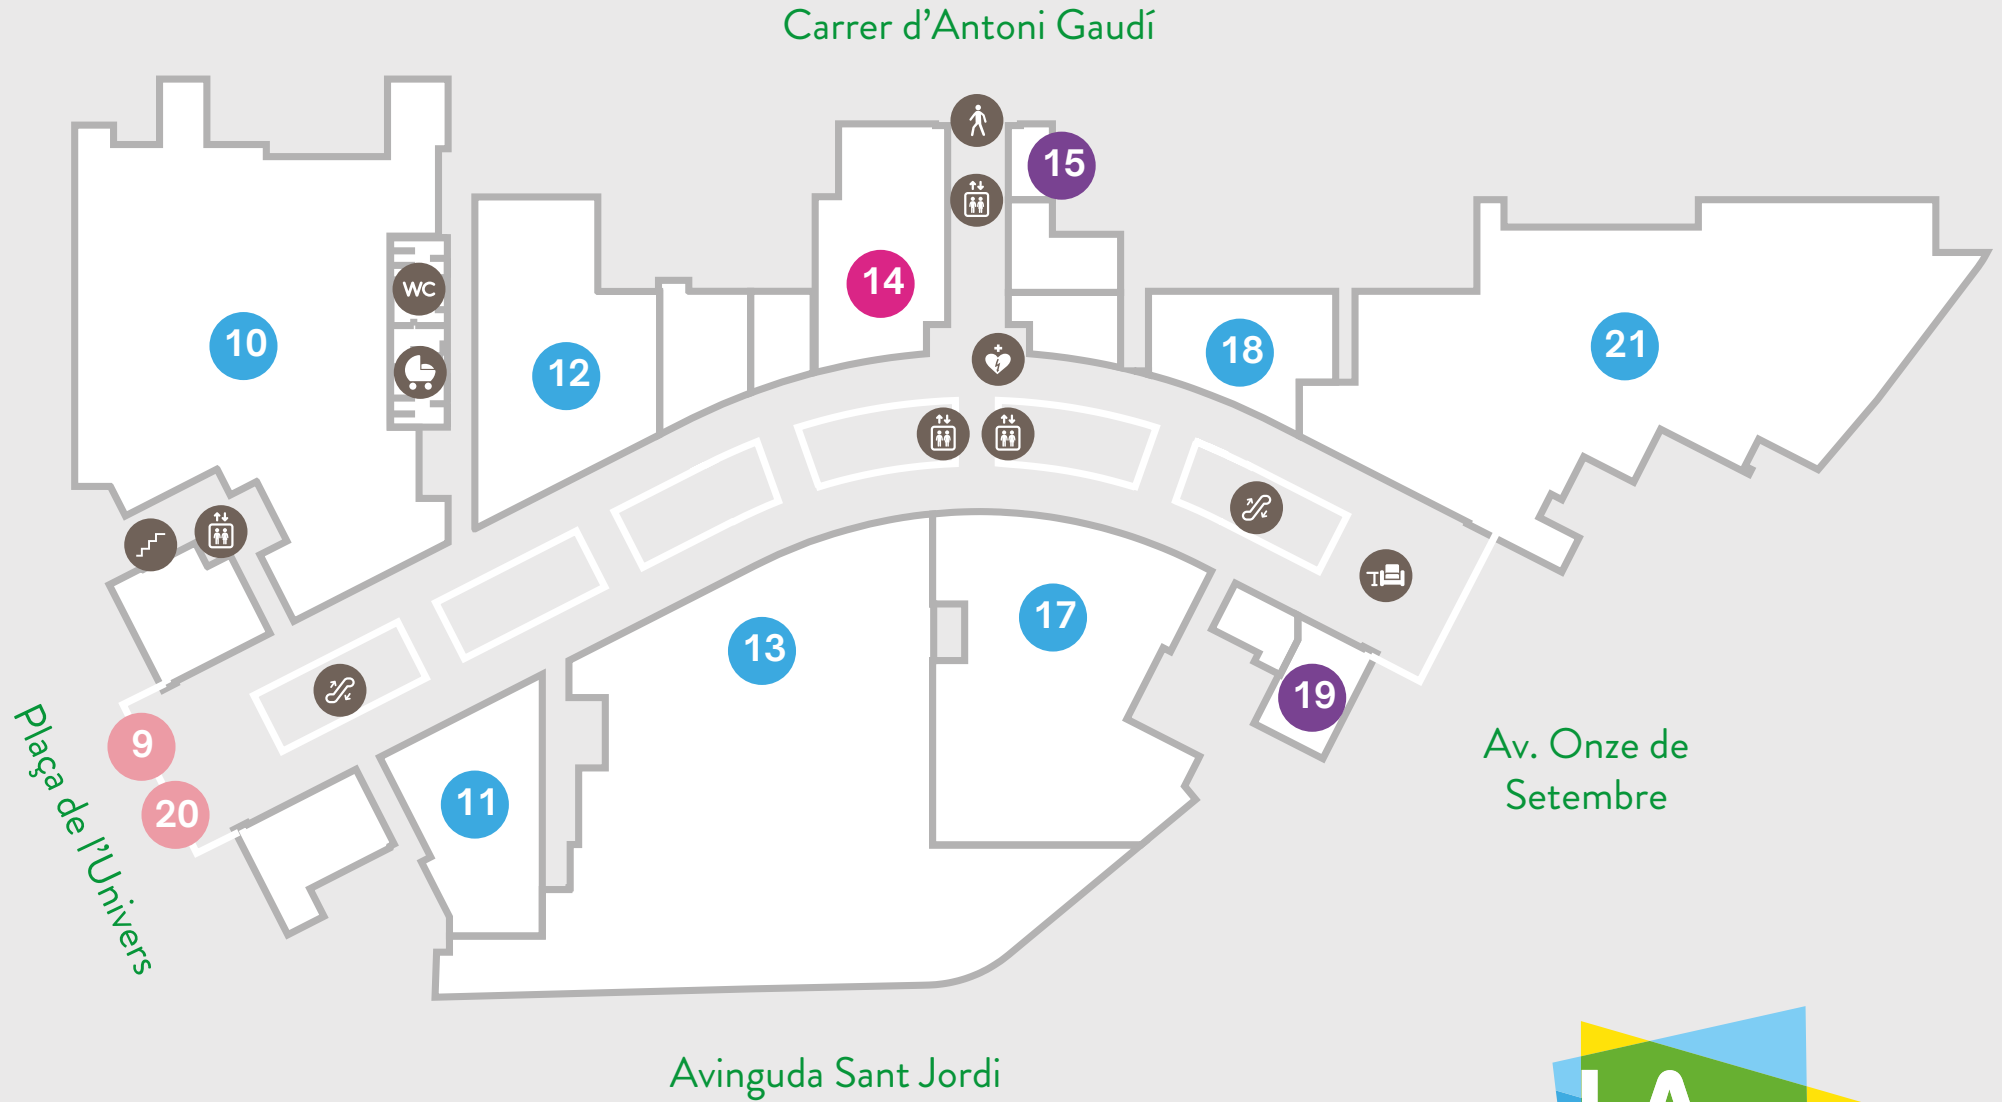

PLANTA 2

Restauració

- 6 BURGER KING
- 3 GOIKO GRILL
- 7 DRAC N'AM
- 2 LA TAGLIATELLA
- 4 SUSHISOM
- 5 MONTERROSA

Oci

- 8 CINES AXION
- 1 OZONE BOWLING

PLANTA 1

Restauració

9 NESCAFÉ
20 LLAGURT

Oci

19 MOVISTAR
15 YOIGO

Bellesa

14 DRUNI

Moda

21 BERSHKA
11 JACK&JONES
13 KIABI
18 KOROSHI
10 PULL&BEAR
12 SPRINGFIELD
17 STRADIVARIUS

PLANTA 0

Carrer d'Antoni Gaudí

Av. Onze de Setembre

Accessoria

23 BOTTICELLI
28 JOYA DISEÑO
25 PARFOIS
26 TIME ROAD

Moda

24 CORTEFIEL
29 JD SPORTS
35 MANGO
31 NEW YORKER
30 TEZENIS
27 WOMEN'S SECRET

Oci

37 LA CASA DE LAS CARCASAS

Bellesa

Moda

40 INSIDE
50 MANGO
51 MAYORAL
39 PEPCO
48 PUNT ROMA
49 SFERA

Oci

38 FITNESS PARK

Esports

52 DECIMAS
45 SPRINTER

Llar

41 DRIM
42 MGI
53 KIWOKO