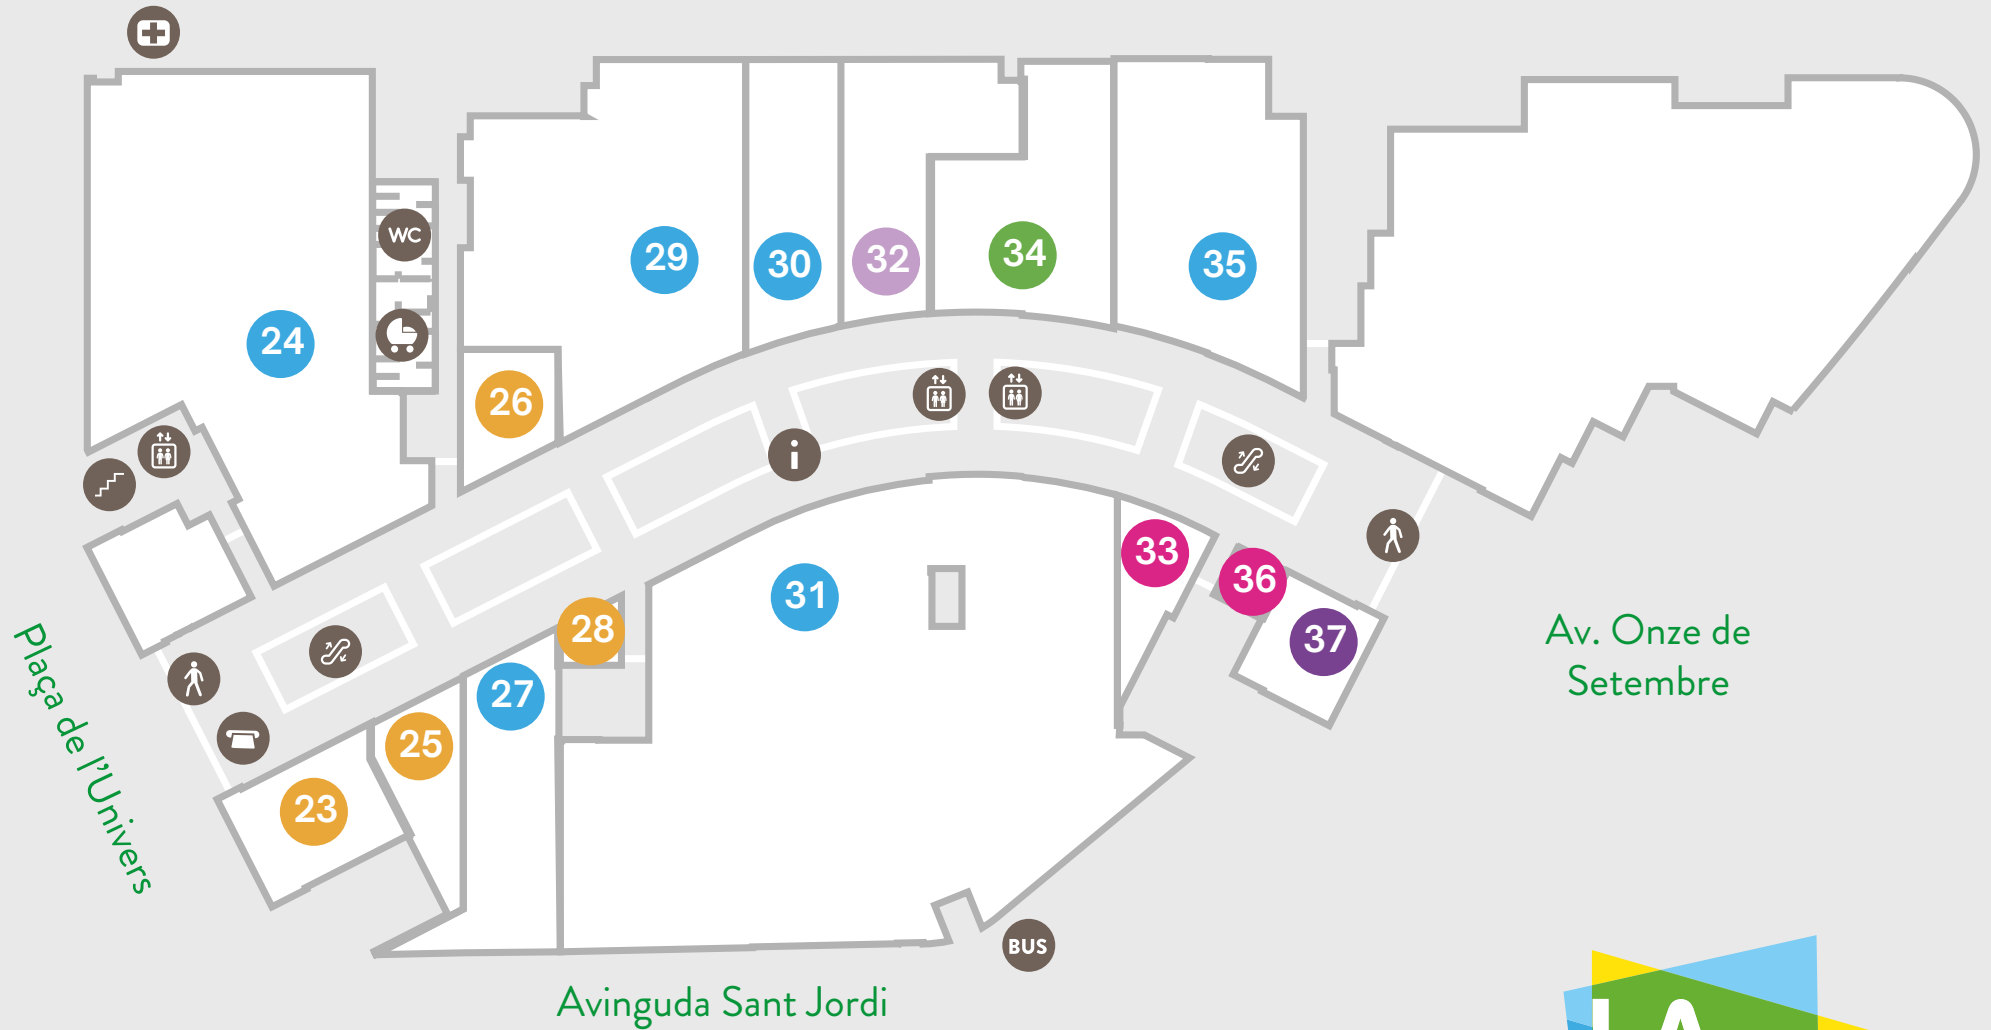

PLANTA 2

Restauració

- 6 BURGER KING
- 3 GOIKO GRILL
- 7 DRAC N'AM
- 2 LA TAGLIATELLA
- 4 SUSHISOM
- 5 MONTERROSA

Oci

- 8 CINES AXION
- 1 OZONE BOWLING

PLANTA 1

Restauració

9 NESCAFÉ
20 LLAGURT

Oci

19 MOVISTAR
15 YOIGO

Bellesa

14 DRUNI

Moda

21 BERSHKA
11 JACK&JONES
13 KIABI
18 KOROSHI
10 PULL&BEAR
12 SPRINGFIELD
17 STRADIVARIUS

PLANTA 0

Carrer d'Antoni Gaudí

Av. Onze de Setembre

Accessoria

23 BOTTICELLI
28 JOYA DISEÑO
25 PARFOIS
26 TIME ROAD

Moda

24 CORTEFIEL
29 JD SPORTS
35 MANGO
31 NEW YORKER
30 TEZENIS
27 WOMEN'S SECRET

Oci

37 LA CASA DE LAS CARCASAS

Bellesa

Moda

40 INSIDE
50 MANGO
51 MAYORAL
39 PEPCO
48 PUNT ROMA
49 SFERA

Oci

38 FITNESS PARK

Esports

52 DECIMAS
45 SPRINTER

Llar

41 DRIM
42 MGI
53 KIWOKO