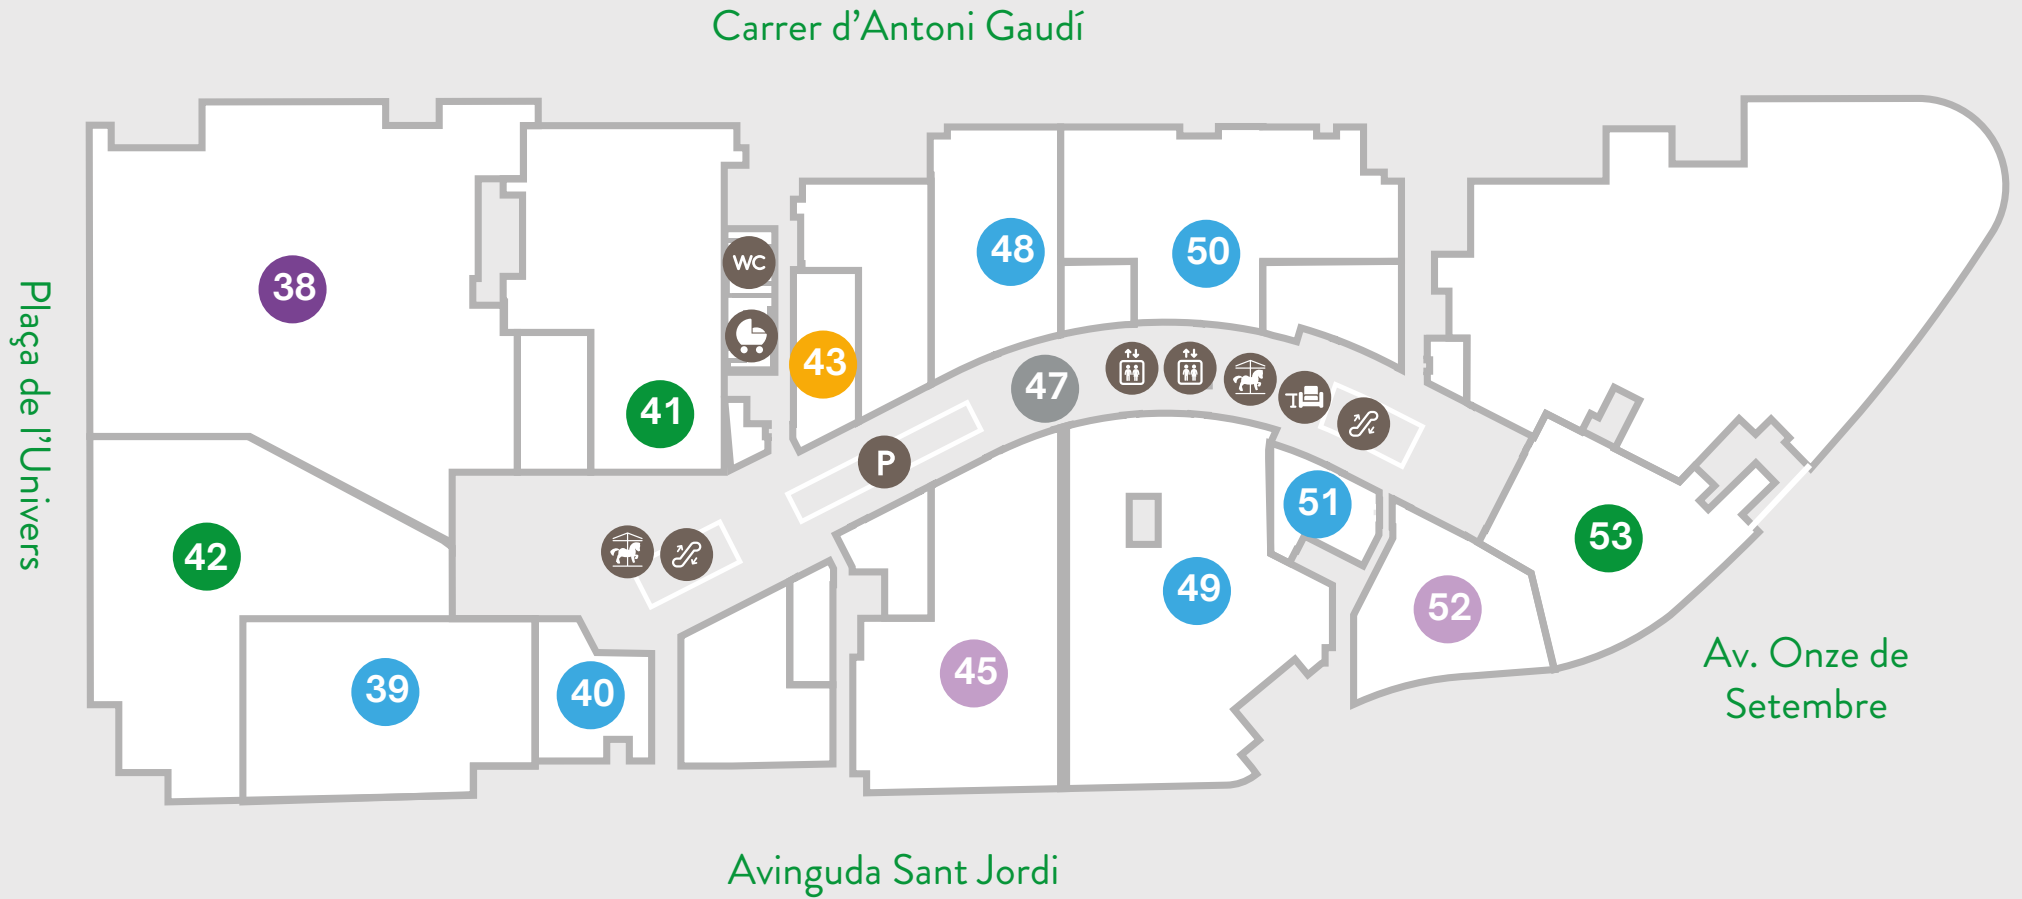

Oci

19 MOVISTAR
15 YOIGO

Bellesa

14 DRUNI

Moda

21 BERSHKA
11 JACK&JONES
13 KIABI
18 KOROSHI
10 PULL&BEAR
12 SPRINGFIELD
17 STRADIVARIUS

PLANTA 0

Carrer d'Antoni Gaudí

36 NICE NAILS
33 YVES ROCHER

Esports

32 SNIPES

Llar

34 TRAMAS+

PLANTA -1

Accessoria

43 SOLOPTICAL

Moda

40 INSIDE
50 MANGO
51 MAYORAL
39 PEPCO
48 PUNT ROMA
49 SFERA

Oci

38 FITNESS PARK

Esports

52 DECIMAS
45 SPRINTER

Llar

41 DRIM
42 MGI
53 KIWOKO

Alimentació

47 BELROS