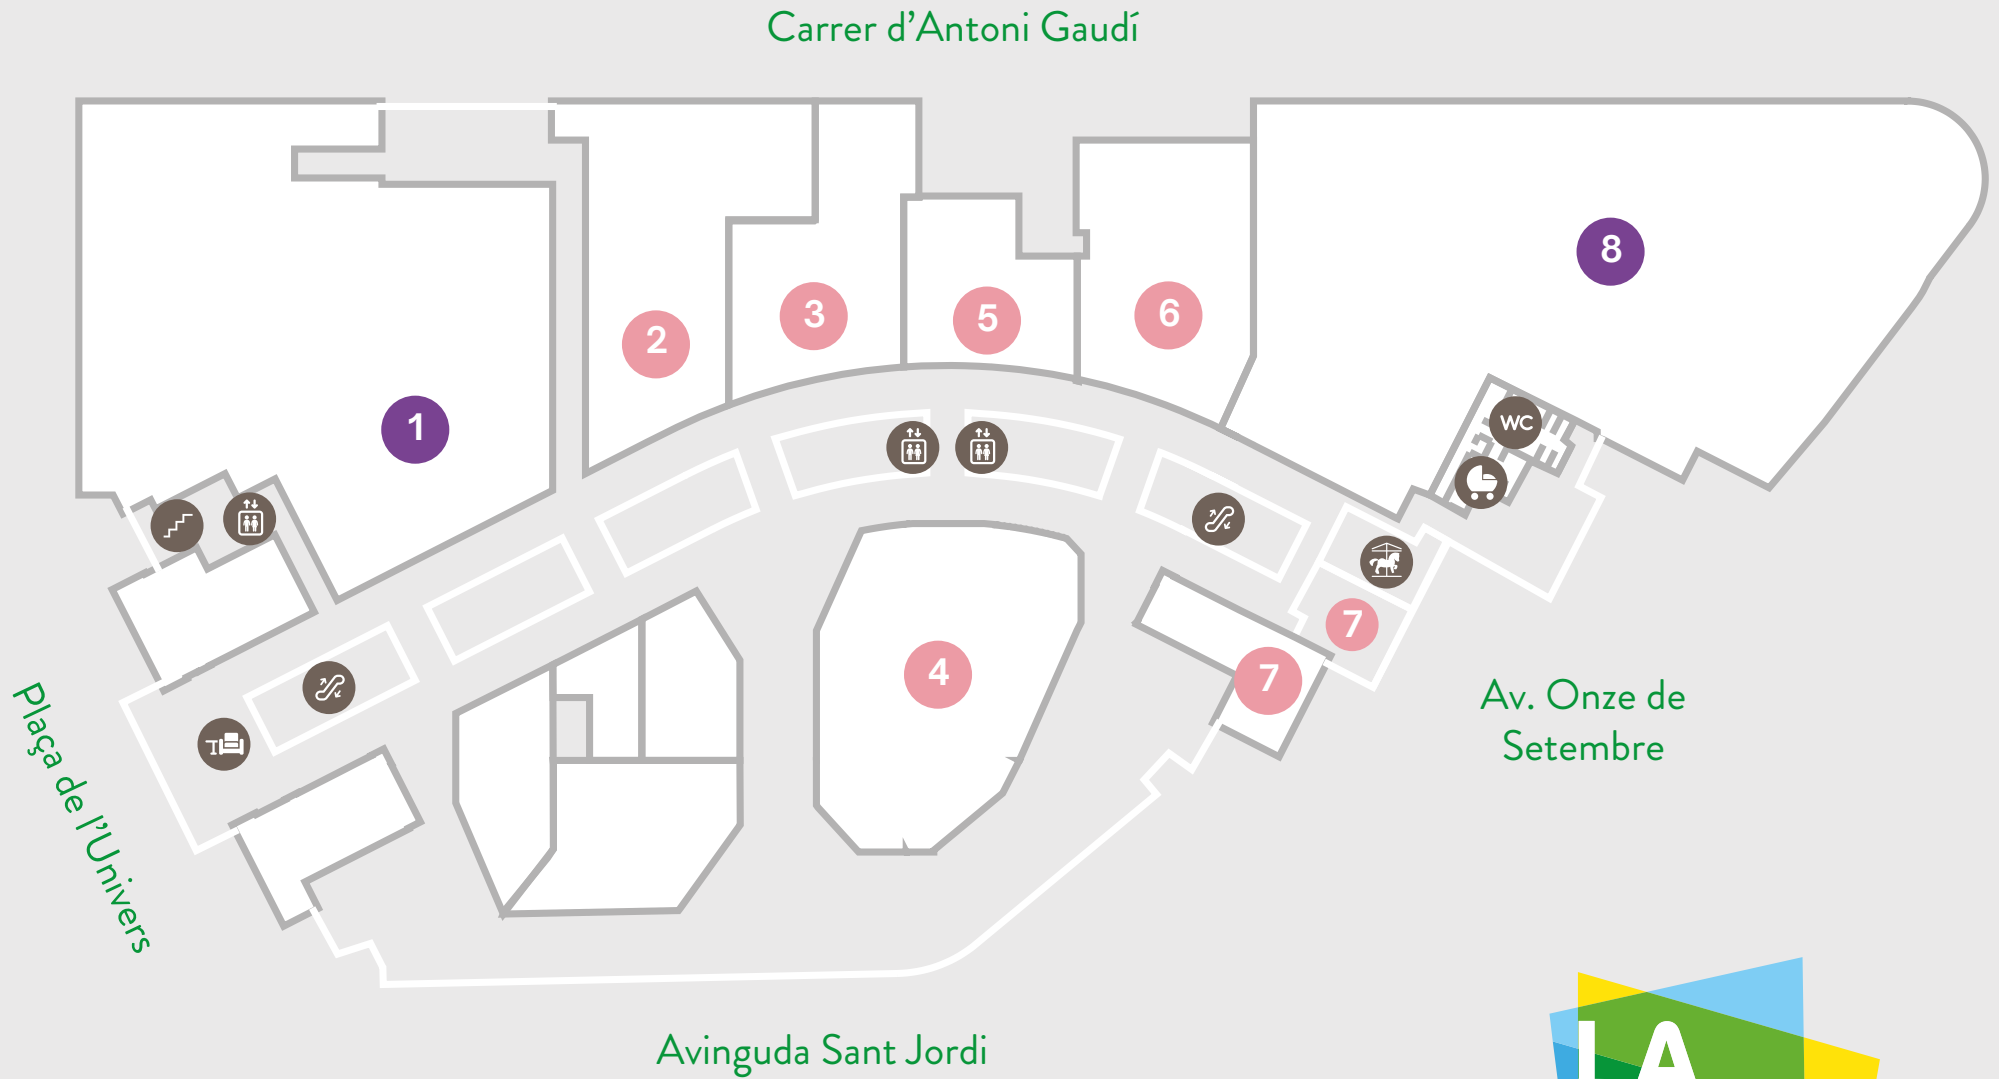

PLANTA 2

Restauració

- 6 BURGER KING
- 3 GOIKO GRILL
- 7 DRAC N'AM
- 2 LA TAGLIATELLA
- 4 SUSHISOM
- 5 MONTERROSA

Oci

- 8 CINES AXION
- 1 OZONE BOWLING

PLANTA 1

Restauració

9 NESCAFÉ
20 LLAGURT

Oci

19 MOVISTAR
15 YOIGO

Bellesa

14 DRUNI

Moda

21 BERSHKA
11 JACK&JONES
13 KIABI
18 KOROSHI
10 PULL&BEAR
12 SPRINGFIELD
17 STRADIVARIUS

PLANTA 0

Carrer d'Antoni Gaudí

Av. Onze de Setembre

Accessoria

23 BOTTICELLI
28 JOYA DISEÑO
25 PARFOIS
26 TIME ROAD

Moda

24 CORTEFIEL
29 JD SPORTS
35 MANGO
31 NEW YORKER
30 TEZENIS
27 WOMEN'S SECRET

Oci

37 LA CASA DE LAS CARCASAS

Bellesa

Moda

40 INSIDE
50 MANGO
51 MAYORAL
39 PEPCO
48 PUNT ROMA
49 SFERA

Oci

38 FITNESS PARK

Esports

52 DECIMAS
45 SPRINTER

Llar

41 DRIM
42 MGI
53 KIWOKO