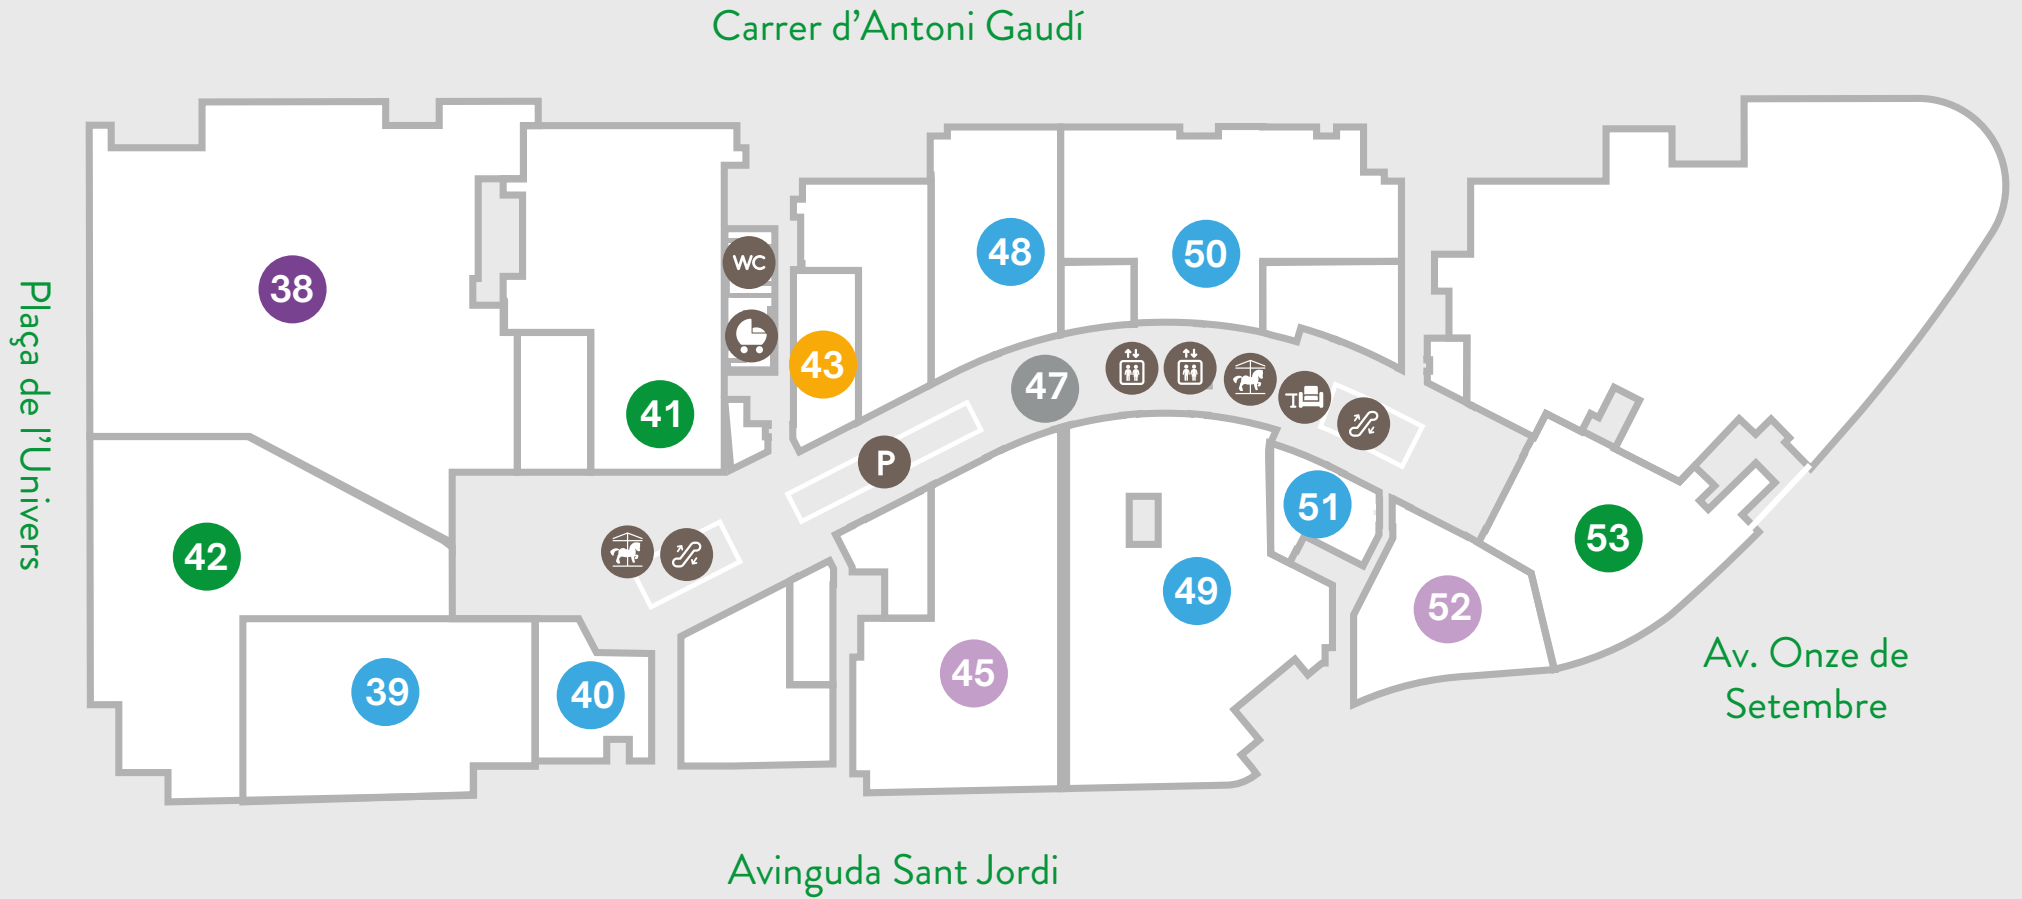

23 BOTTICELLI
28 JOYA DISEÑO
25 PARFOIS
26 TIME ROAD

Moda

24 CORTEFIEL
29 JD SPORTS
35 MANGO
31 NEW YORKER
30 TEZENIS
27 WOMEN'S SECRET

Ocio

37 LA CASA DE LAS CARCASAS

Belleza

36 NICE NAILS
33 YVES ROCHER

Deporte

32 SNIPES

Hogar

34 TRAMAS+

PLANTA -1

Accesorios

43 SOLOPTICAL

Moda

40 INSIDE
50 MANGO
51 MAYORAL
39 PEPCO
48 PUNT ROMA
49 SFERA