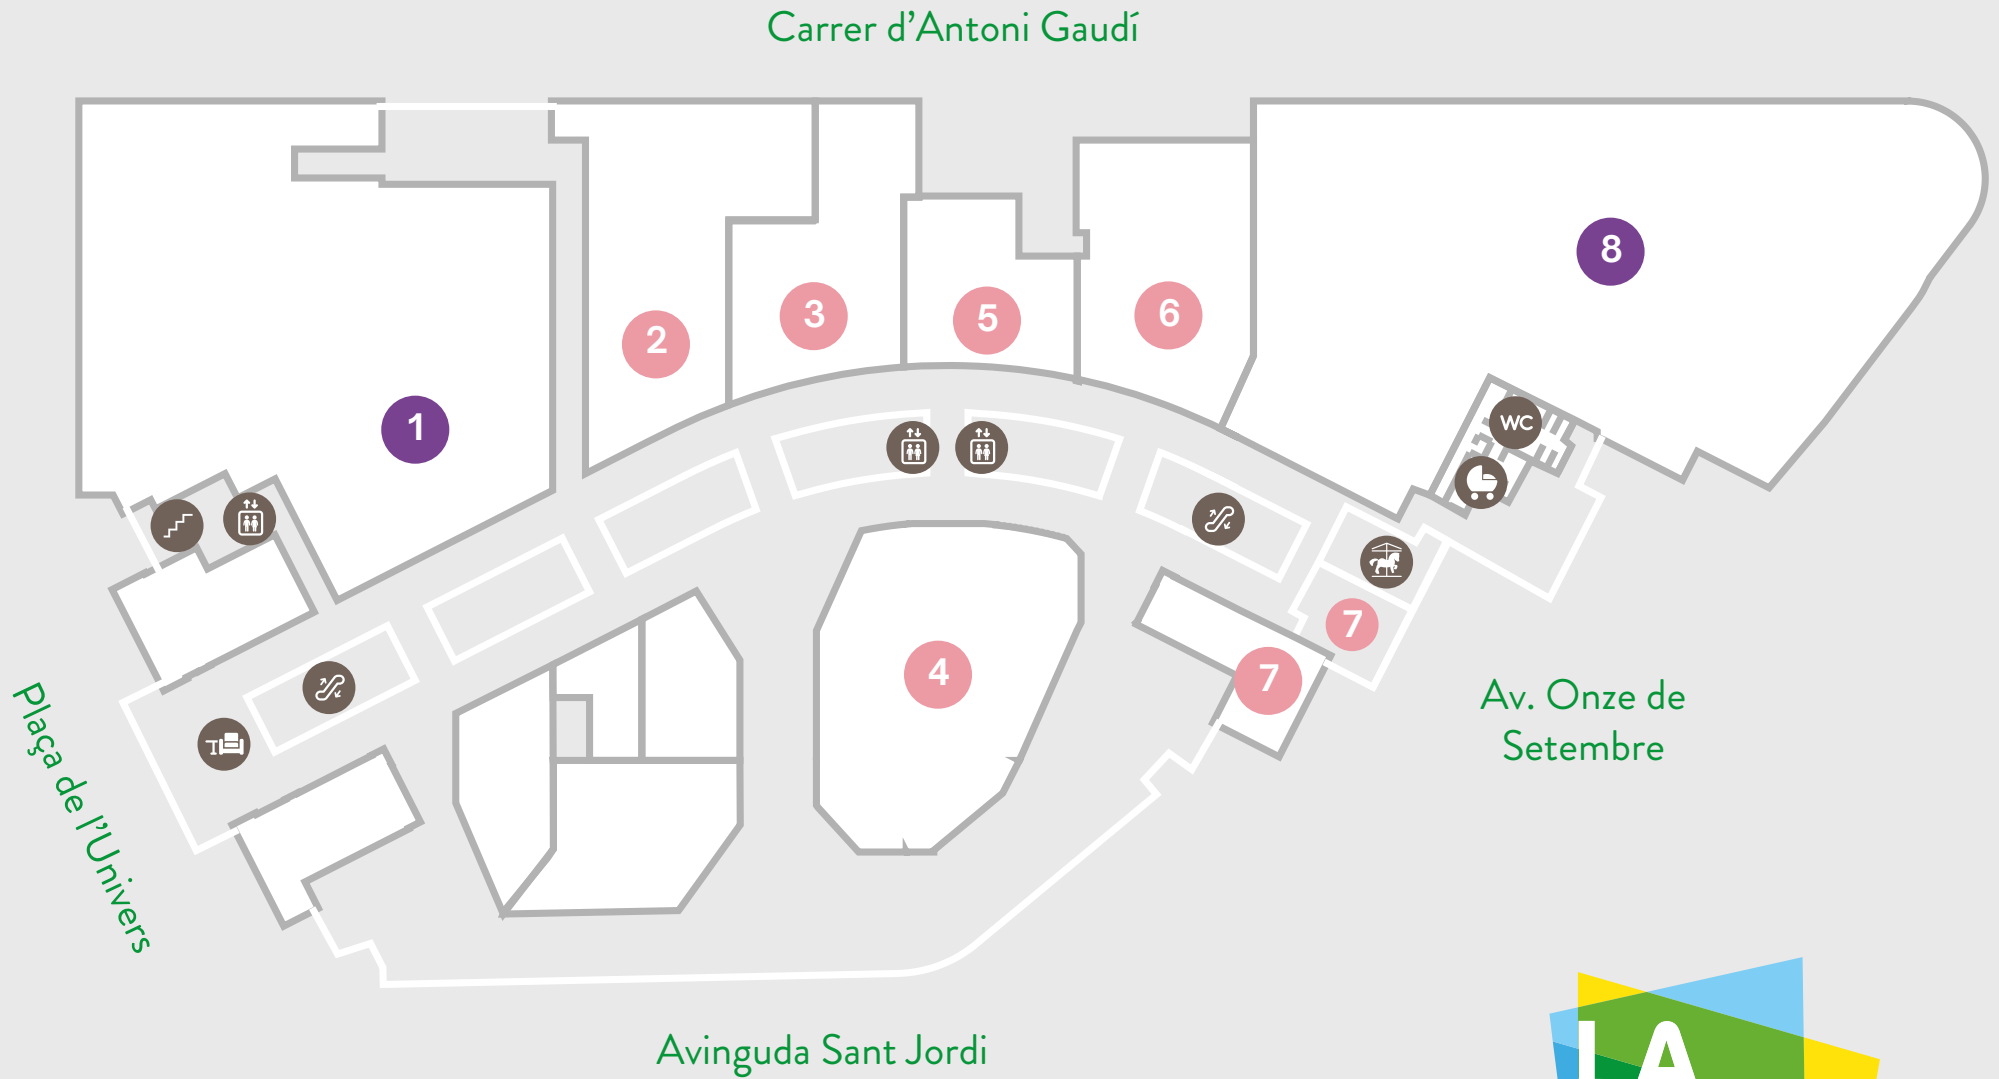

PLANTA 2

Restauración

- 6 BURGER KING
- 3 GOIKO GRILL
- 7 DRAC N'AM
- 2 LA TAGLIATELLA
- 4 SUSHISOM
- 5 MONTERROSA

Ocio

- 8 CINES AXION
- 1 OZONE BOWLING

PLANTA 1

Restauración

9 NESCAFÉ
20 LLAGURT

Ocio

19 MOVISTAR
15 YOIGO

Belleza

14 DRUNI

Moda

21 BERSHKA
11 JACK&JONES
13 KIABI
18 KOROSHI
10 PULL&BEAR
12 SPRINGFIELD
17 STRADIVARIUS

PLANTA 0

Accesorios

23 BOTTICELLI
28 JOYA DISEÑO
25 PARFOIS
26 TIME ROAD

Moda

24 CORTEFIEL
29 JD SPORTS
35 MANGO
31 NEW YORKER
30 TEZENIS
27 WOMEN'S SECRET

Ocio

37 LA CASA DE LAS CARCASAS

Belleza

36 NICE NAILS
33 YVES ROCHER

Deporte

32 SNIPES

Hogar

34 TRAMAS+

PLANTA -1

Accesorios

43 SOLOPTICAL

Moda

40 INSIDE
50 MANGO
51 MAYORAL
39 PEPCO
48 PUNT ROMA
49 SFERA