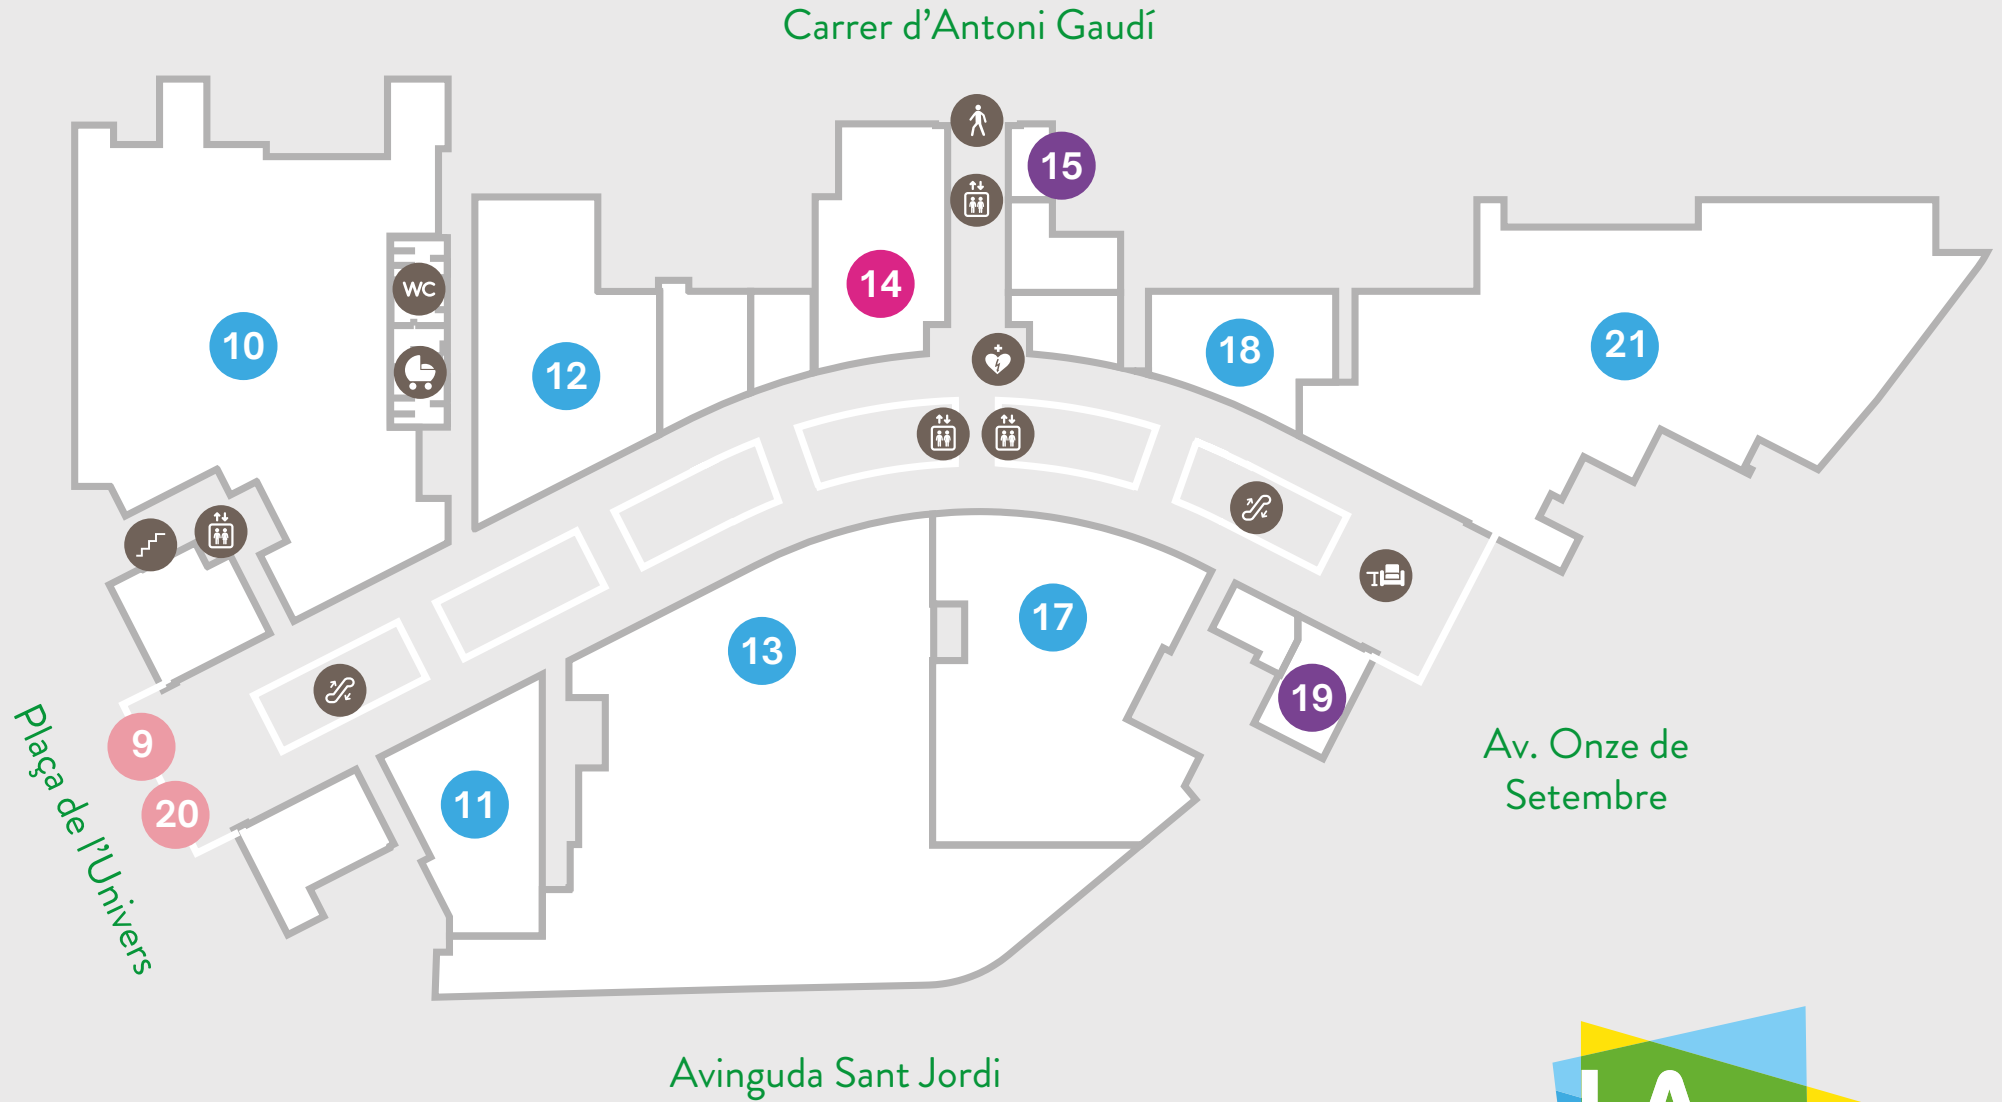

PLANTA 2

Restauración

- 6 BURGER KING
- 3 GOIKO GRILL
- 7 DRAC N'AM
- 2 LA TAGLIATELLA
- 4 SUSHISOM
- 5 MONTERROSA

Ocio

- 8 CINES AXION
- 1 OZONE BOWLING

PLANTA 1

Restauración

9 NESCAFÉ
20 LLAGURT

Ocio

19 MOVISTAR
15 YOIGO

Belleza

14 DRUNI

Moda

21 BERSHKA
11 JACK&JONES
13 KIABI
18 KOROSHI
10 PULL&BEAR
12 SPRINGFIELD
17 STRADIVARIUS

PLANTA 0

Accesorios

23 BOTTICELLI
28 JOYA DISEÑO
25 PARFOIS
26 TIME ROAD

Moda

24 CORTEFIEL
29 JD SPORTS
35 MANGO
31 NEW YORKER
30 TEZENIS
27 WOMEN'S SECRET

Ocio

37 LA CASA DE LAS CARCASAS

Belleza

36 NICE NAILS
33 YVES ROCHER

Deporte

32 SNIPES

Hogar

34 TRAMAS+

PLANTA -1

Accesorios

43 SOLOPTICAL

Moda

40 INSIDE
50 MANGO
51 MAYORAL
39 PEPCO
48 PUNT ROMA
49 SFERA