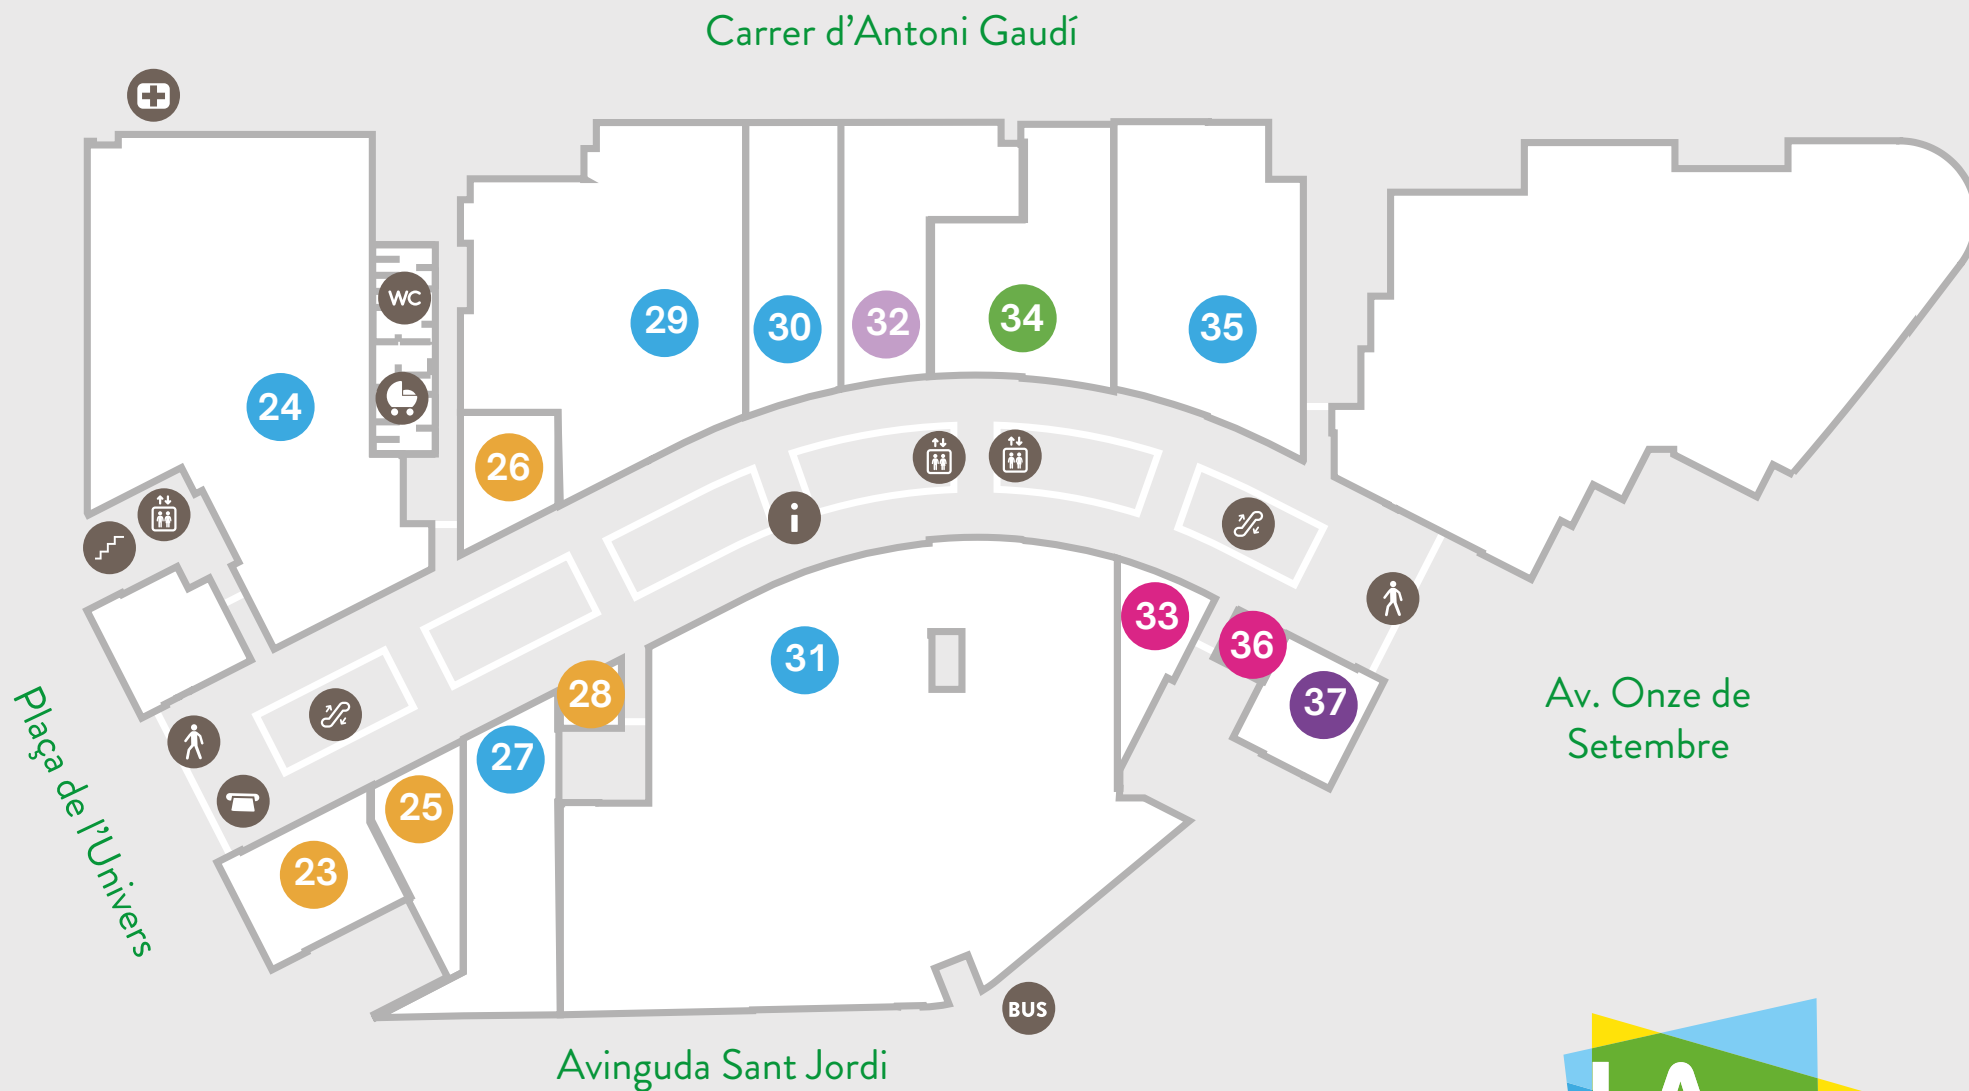

PLANTA 2

Restauración

- 6 BURGER KING
- 3 GOIKO GRILL
- 7 DRAC N'AM
- 2 LA TAGLIATELLA
- 4 SUSHISOM
- 5 MONTERROSA

Ocio

- 8 CINES AXION
- 1 OZONE BOWLING

PLANTA 1

Restauración

9 NESCAFÉ
20 LLAGURT

Ocio

19 MOVISTAR
15 YOIGO

Belleza

14 DRUNI

Moda

21 BERSHKA
11 JACK&JONES
13 KIABI
18 KOROSHI
10 PULL&BEAR
12 SPRINGFIELD
17 STRADIVARIUS

PLANTA 0

Accesorios

23 BOTTICELLI
28 JOYA DISEÑO
25 PARFOIS
26 TIME ROAD

Moda

24 CORTEFIEL
29 JD SPORTS
35 MANGO
31 NEW YORKER
30 TEZENIS
27 WOMEN'S SECRET

Ocio

37 LA CASA DE LAS CARCASAS

Belleza

36 NICE NAILS
33 YVES ROCHER

Deporte

32 SNIPES

Hogar

34 TRAMAS+

PLANTA -1

Accesorios

43 SOLOPTICAL

Moda

40 INSIDE
50 MANGO
51 MAYORAL
39 PEPCO
48 PUNT ROMA
49 SFERA