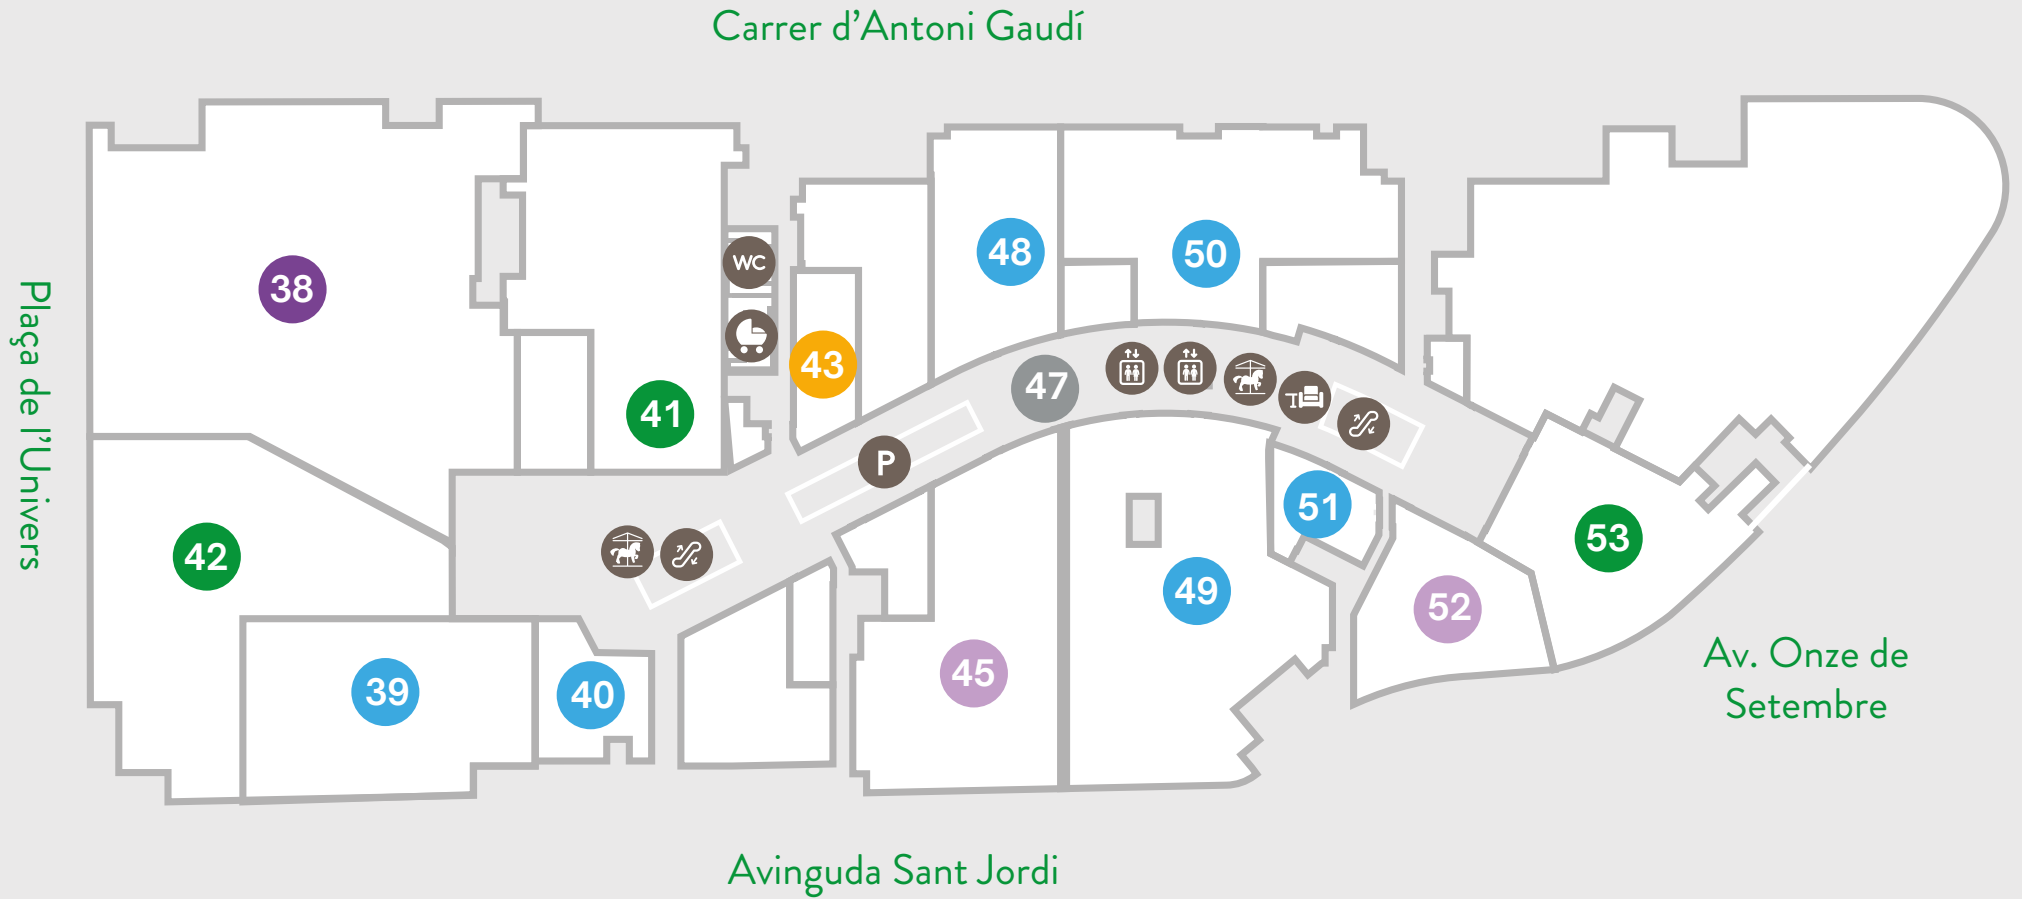

PLANTA -1

Accesorios

43 SOLOPTICAL

Moda

40 INSIDE
50 MANGO
51 MAYORAL
39 PEPCO
48 PUNT ROMA
49 SFERA

Ocio

38 FITNESS PARK

Deporte

52 DECIMAS
45 SPRINTER

Hogar

41 DRIM
42 MGI
53 KIWOKO

Alimentación

47 BELROS