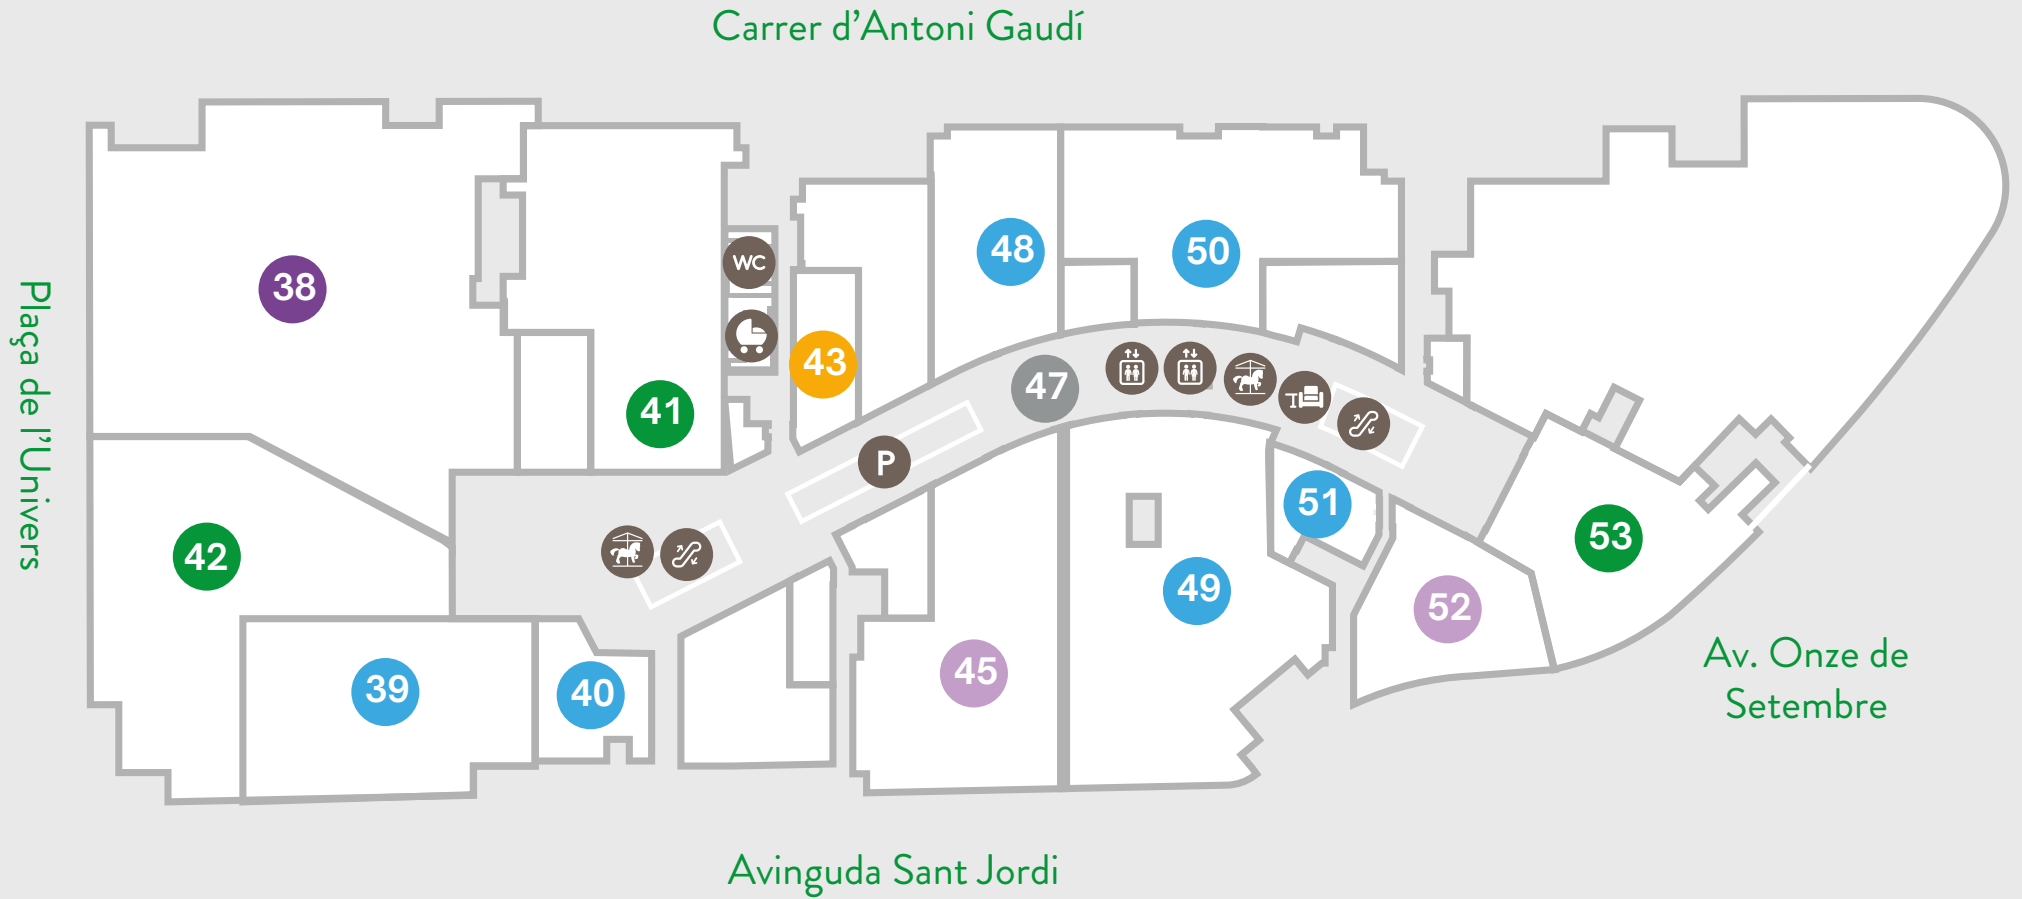

PLANTA -1

Accessoria

43 SOLOPTICAL

Moda

40 INSIDE
50 MANGO
51 MAYORAL
39 PEPCO
48 PUNT ROMA
49 SFERA

Oci

38 FITNESS PARK

Esports

52 DECIMAS
45 SPRINTER

Llar

41 DRIM
42 MGI
53 KIWOKO

Alimentació

47 BELROS