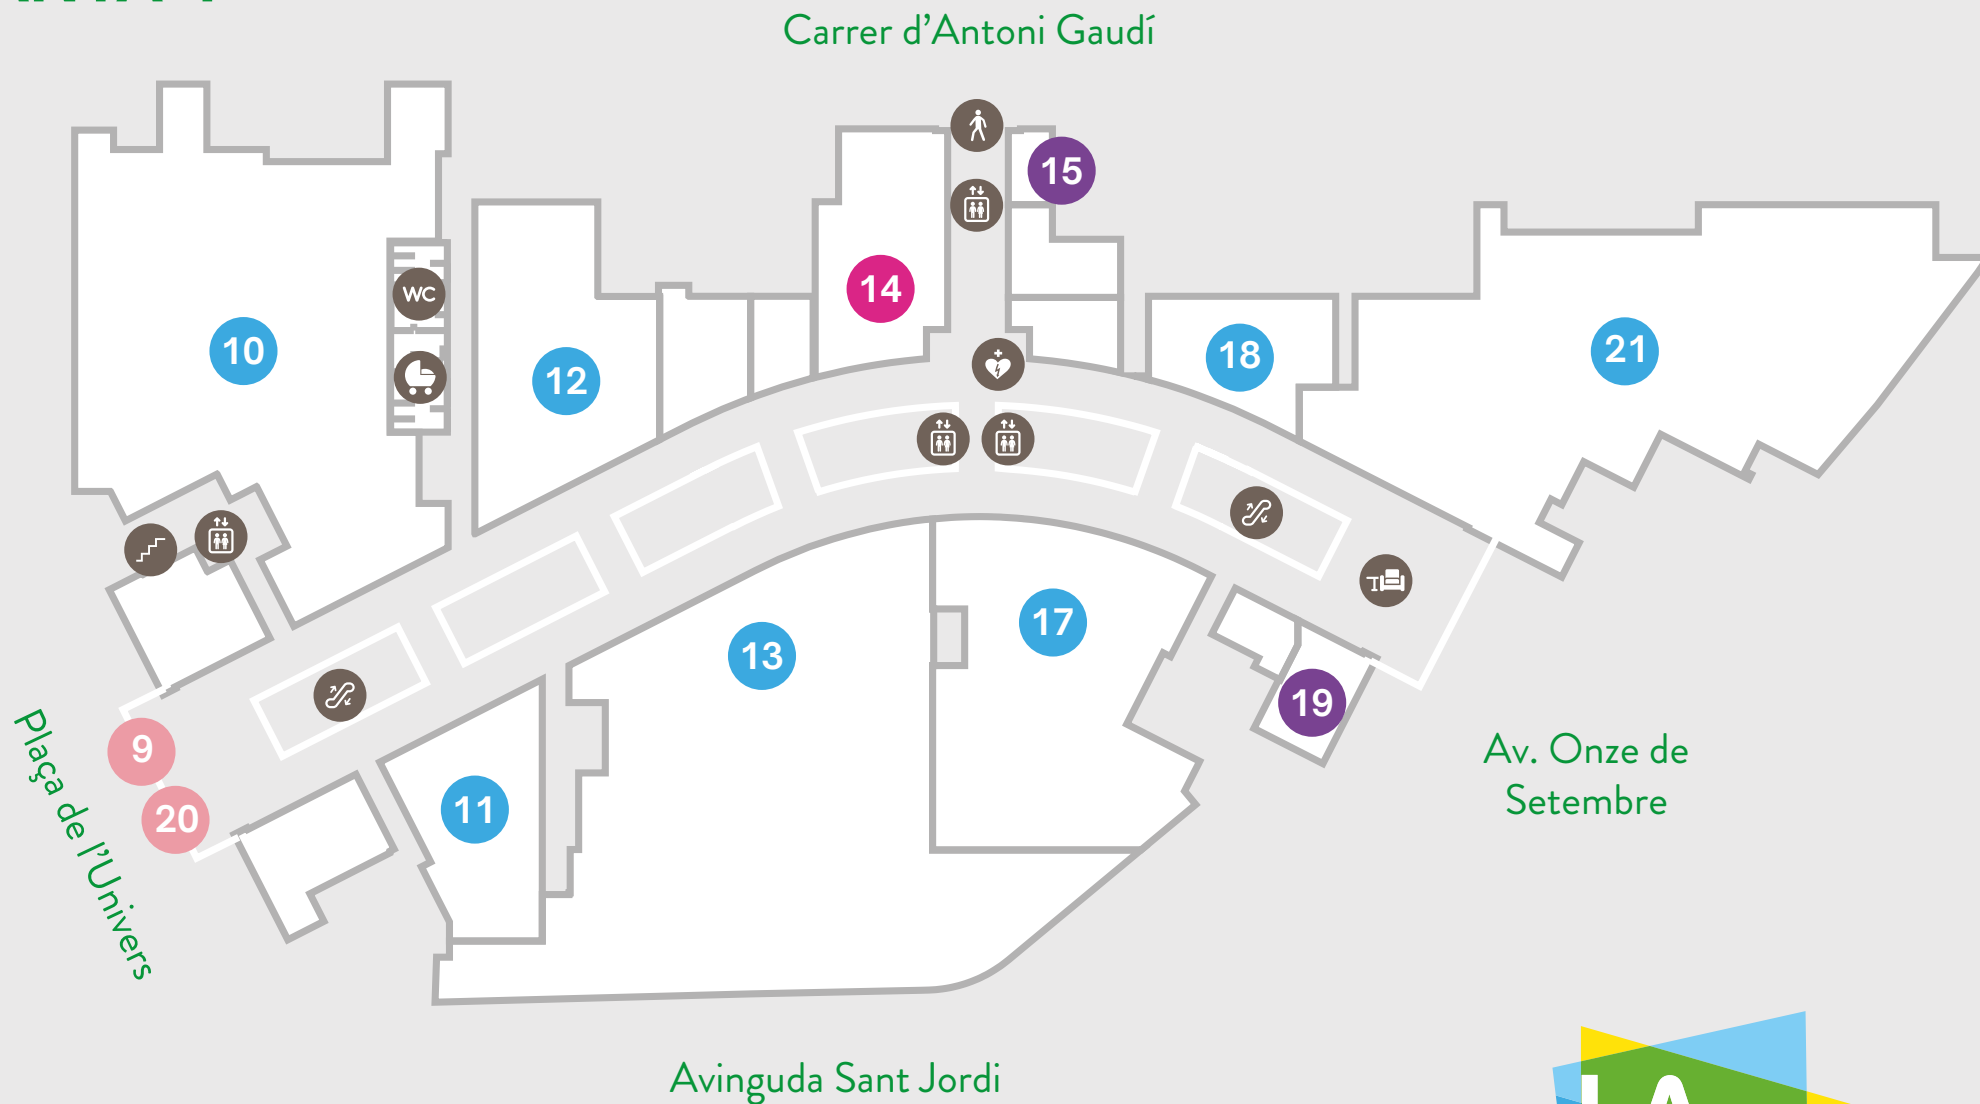

PLANTA 1

Restauración

9 NESCAFÉ
20 LLAGURT

Ocio

19 MOVISTAR
15 YOIGO

Belleza

14 DRUNI

Moda

21 BERSHKA
11 JACK&JONES
13 KIABI
18 KOROSHI
10 PULL&BEAR
12 SPRINGFIELD
17 STRADIVARIUS

LA FIRA
CENTRE COMERCIAL - REUS

PLANTA 0

Carrer d'Antoni Gaudí

Accesorios

23 BOTTICELLI
28 JOYA DISEÑO
25 PARFOIS
26 TIME ROAD

Moda

24 CORTEFIEL
29 JD SPORTS
35 MANGO
31 NEW YORKER
30 TEZENIS
27 WOMEN'S SECRET

Ocio

37 LA CASA DE LAS CARCASAS

Belleza

36 NICE NAILS
33 YVES ROCHER

Deporte

32 SNIPES

Restauración

- 6 BURGER KING
- 3 GOIKO GRILL
- 7 DRAC N'AM
- 2 LA TAGLIATELLA
- 4 SUSHISOM
- 5 MONTERROSA

Ocio

- 8 CINES AXION
- 1 OZONE BOWLING