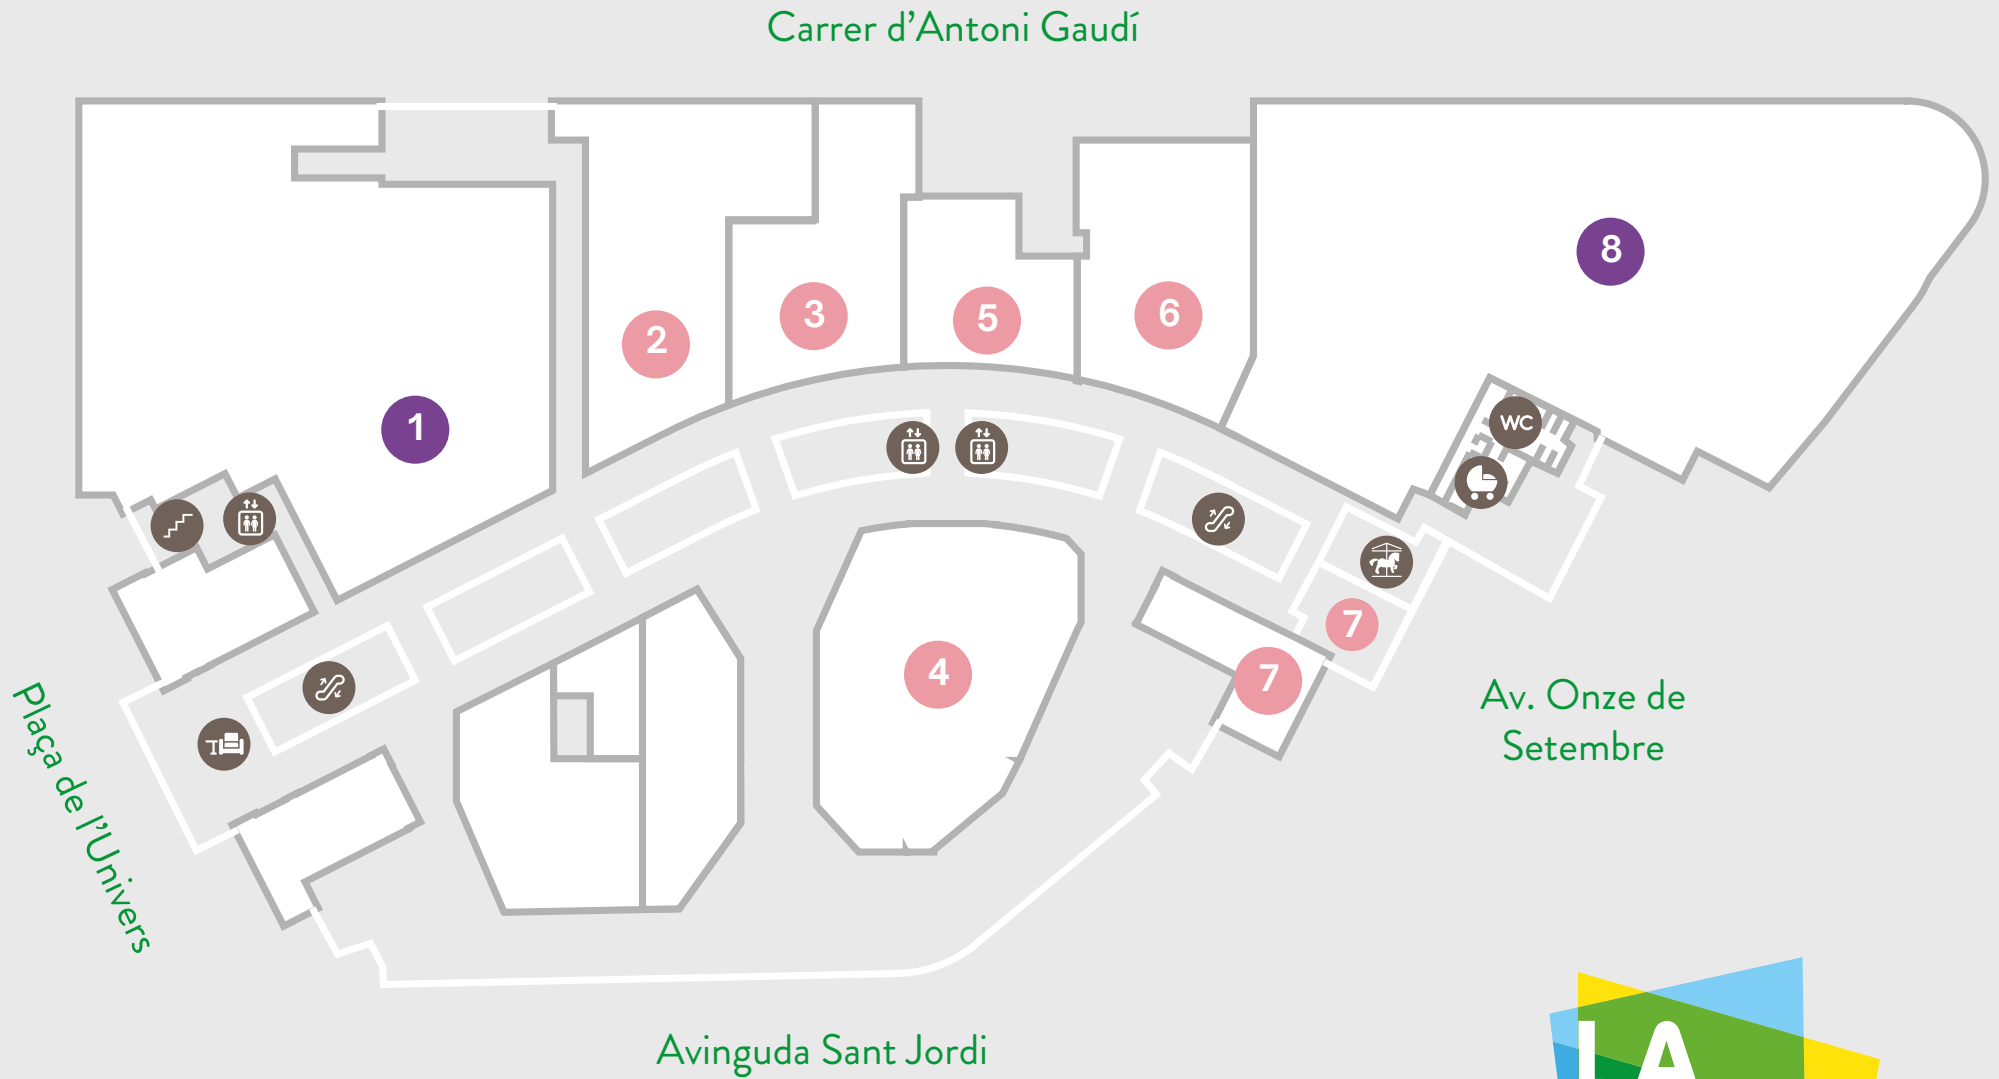

21 BERSHKA
11 JACK&JONES
13 KIABI
18 KOROSHI
10 PULL&BEAR
12 SPRINGFIELD
17 STRADIVARIUS

LA FIRA
CENTRE COMERCIAL - REUS

PLANTA 0

Carrer d'Antoni Gaudí

Accesorios

23 BOTTICELLI
28 JOYA DISEÑO
25 PARFOIS
26 TIME ROAD

Hogar

34 TRAMAS+

PLANTA -1

Accesorios

43 SOLOPTICAL
46 GEEK
ATMOSPHERE

Moda

50 MANGO
51 MAYORAL
39 PEPCO
48 PUNT ROMA
49 SFERA

Ocio

38 FITNESS PARK

Deporte

52 DECIMAS
45 SPRINTER

Hogar

41 DRIM
53 KIWOKO

Alimentación

42 USA FITNESS
47 BELROS

PLANTA 2

Restauración

- 6 BURGER KING
- 3 GOIKO GRILL
- 7 DRAC N'AM
- 2 LA TAGLIATELLA
- 4 SUSHISOM
- 5 MONTERROSA

Ocio

- 8 CINES AXION
- 1 OZONE BOWLING