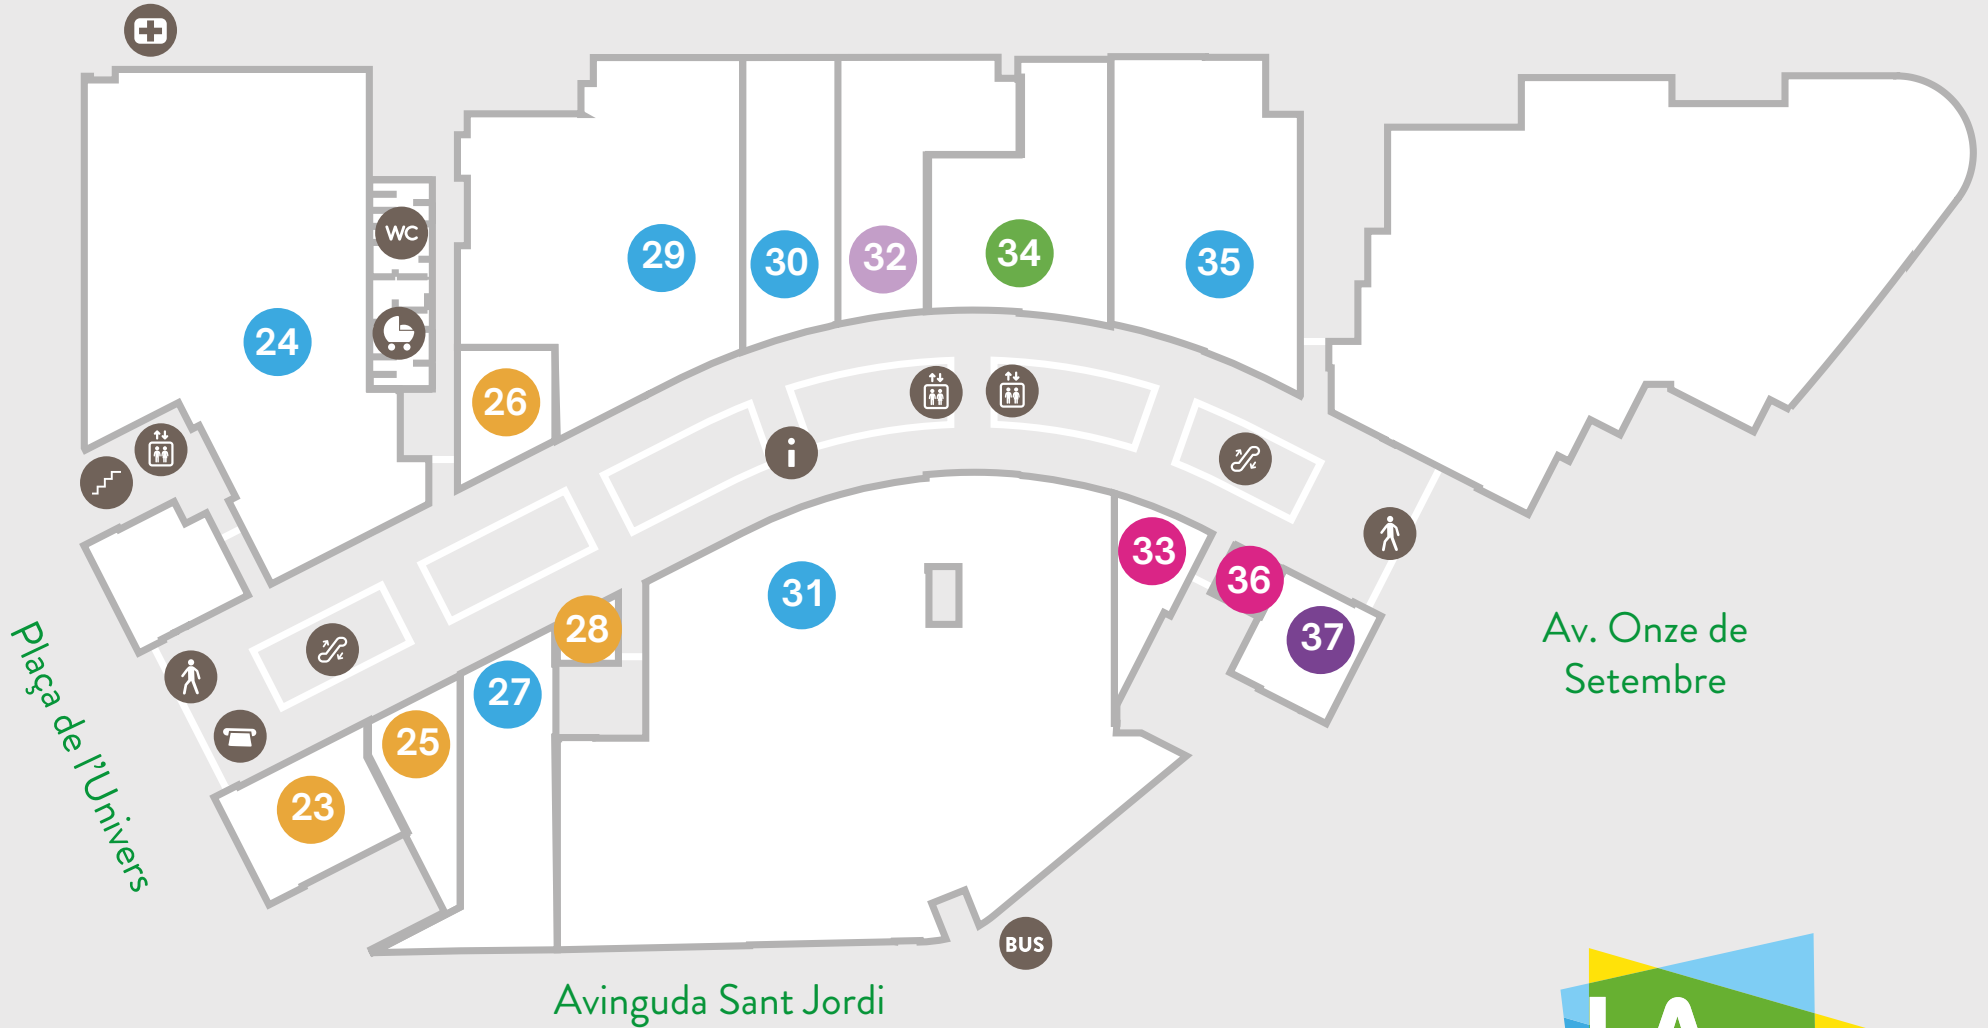

PLANTA 1

Restauración

9 NESCAFÉ
20 LLAGURT

Ocio

19 MOVISTAR
15 YOIGO

Belleza

14 DRUNI

Moda

21 BERSHKA
11 JACK&JONES
13 KIABI
18 KOROSHI
10 PULL&BEAR
12 SPRINGFIELD
17 STRADIVARIUS

LA FIRA
CENTRE COMERCIAL - REUS

PLANTA 0

Carrer d'Antoni Gaudí

Accesorios

23 BOTTICELLI
28 JOYA DISEÑO
25 PARFOIS
26 TIME ROAD

Hogar

34 TRAMAS+

PLANTA -1

Accesorios

43 SOLOPTICAL
46 GEEK
ATMOSPHERE

Moda

50 MANGO
51 MAYORAL
39 PEPCO
48 PUNT ROMA
49 SFERA

Ocio

Restauración

- 6 BURGER KING
- 3 GOIKO GRILL
- 7 DRAC N'AM
- 2 LA TAGLIATELLA
- 4 SUSHISOM
- 5 MONTERROSA

Ocio

- 8 CINES AXION
- 1 OZONE BOWLING