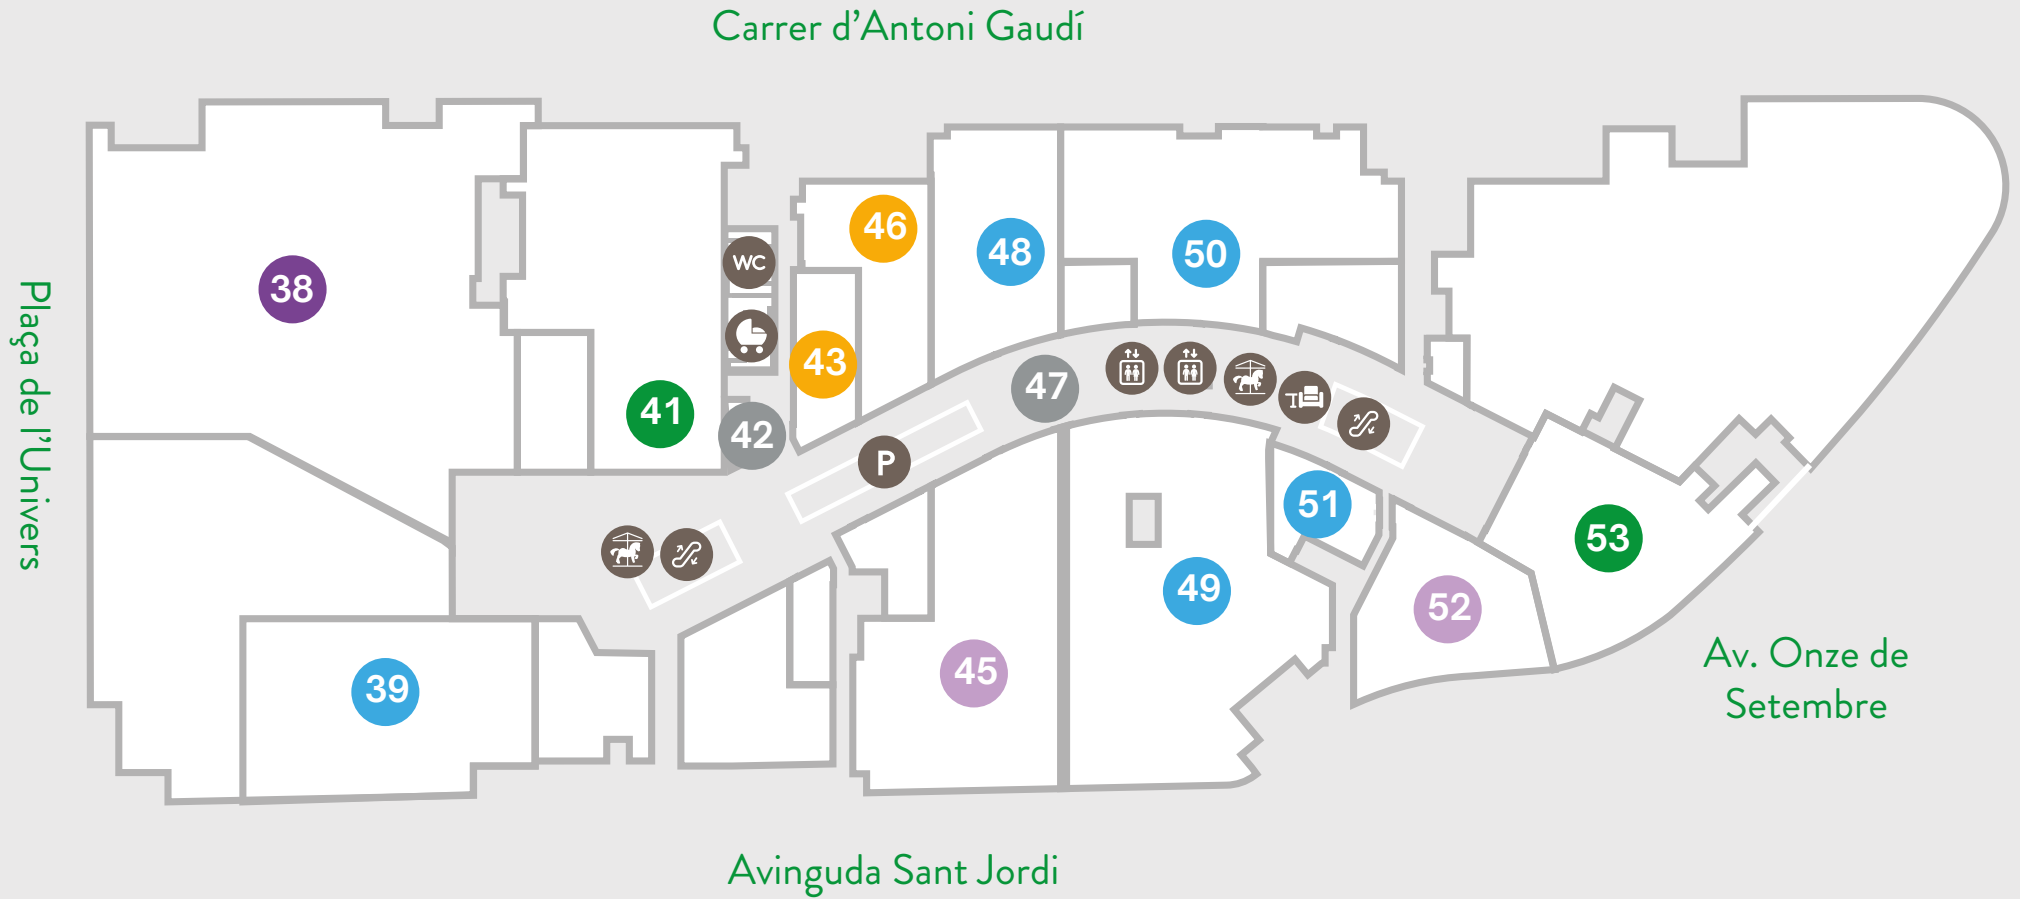

21 BERSHKA
11 JACK&JONES
13 KIABI
18 KOROSHI
10 PULL&BEAR
12 SPRINGFIELD
17 STRADIVARIUS

LA FIRA
CENTRE COMERCIAL - REUS

PLANTA 0

Carrer d'Antoni Gaudí

Accesorios

23 BOTTICELLI
28 JOYA DISEÑO
25 PARFOIS
26 TIME ROAD

Moda

24 CORTEFIEL
29 JD SPORTS
35 MANGO
31 NEW YORKER
30 TEZENIS
27 WOMEN'S SECRET

Ocio

37 LA CASA DE LAS CARCASAS

Belleza

36 NICE NAILS
33 YVES ROCHER

Deporte

32 SNIPES

Hogar

34 TRAMAS+

PLANTA -1

Accesorios

43 SOLOPTICAL
46 GEEK
ATMOSPHERE

Moda

50 MANGO
51 MAYORAL
39 PEPCO
48 PUNT ROMA
49 SFERA

Ocio

Restauración

- 6 BURGER KING
- 3 GOIKO GRILL
- 7 DRAC N'AM
- 2 LA TAGLIATELLA
- 4 SUSHISOM
- 5 MONTERROSA

Ocio

- 8 CINES AXION
- 1 OZONE BOWLING