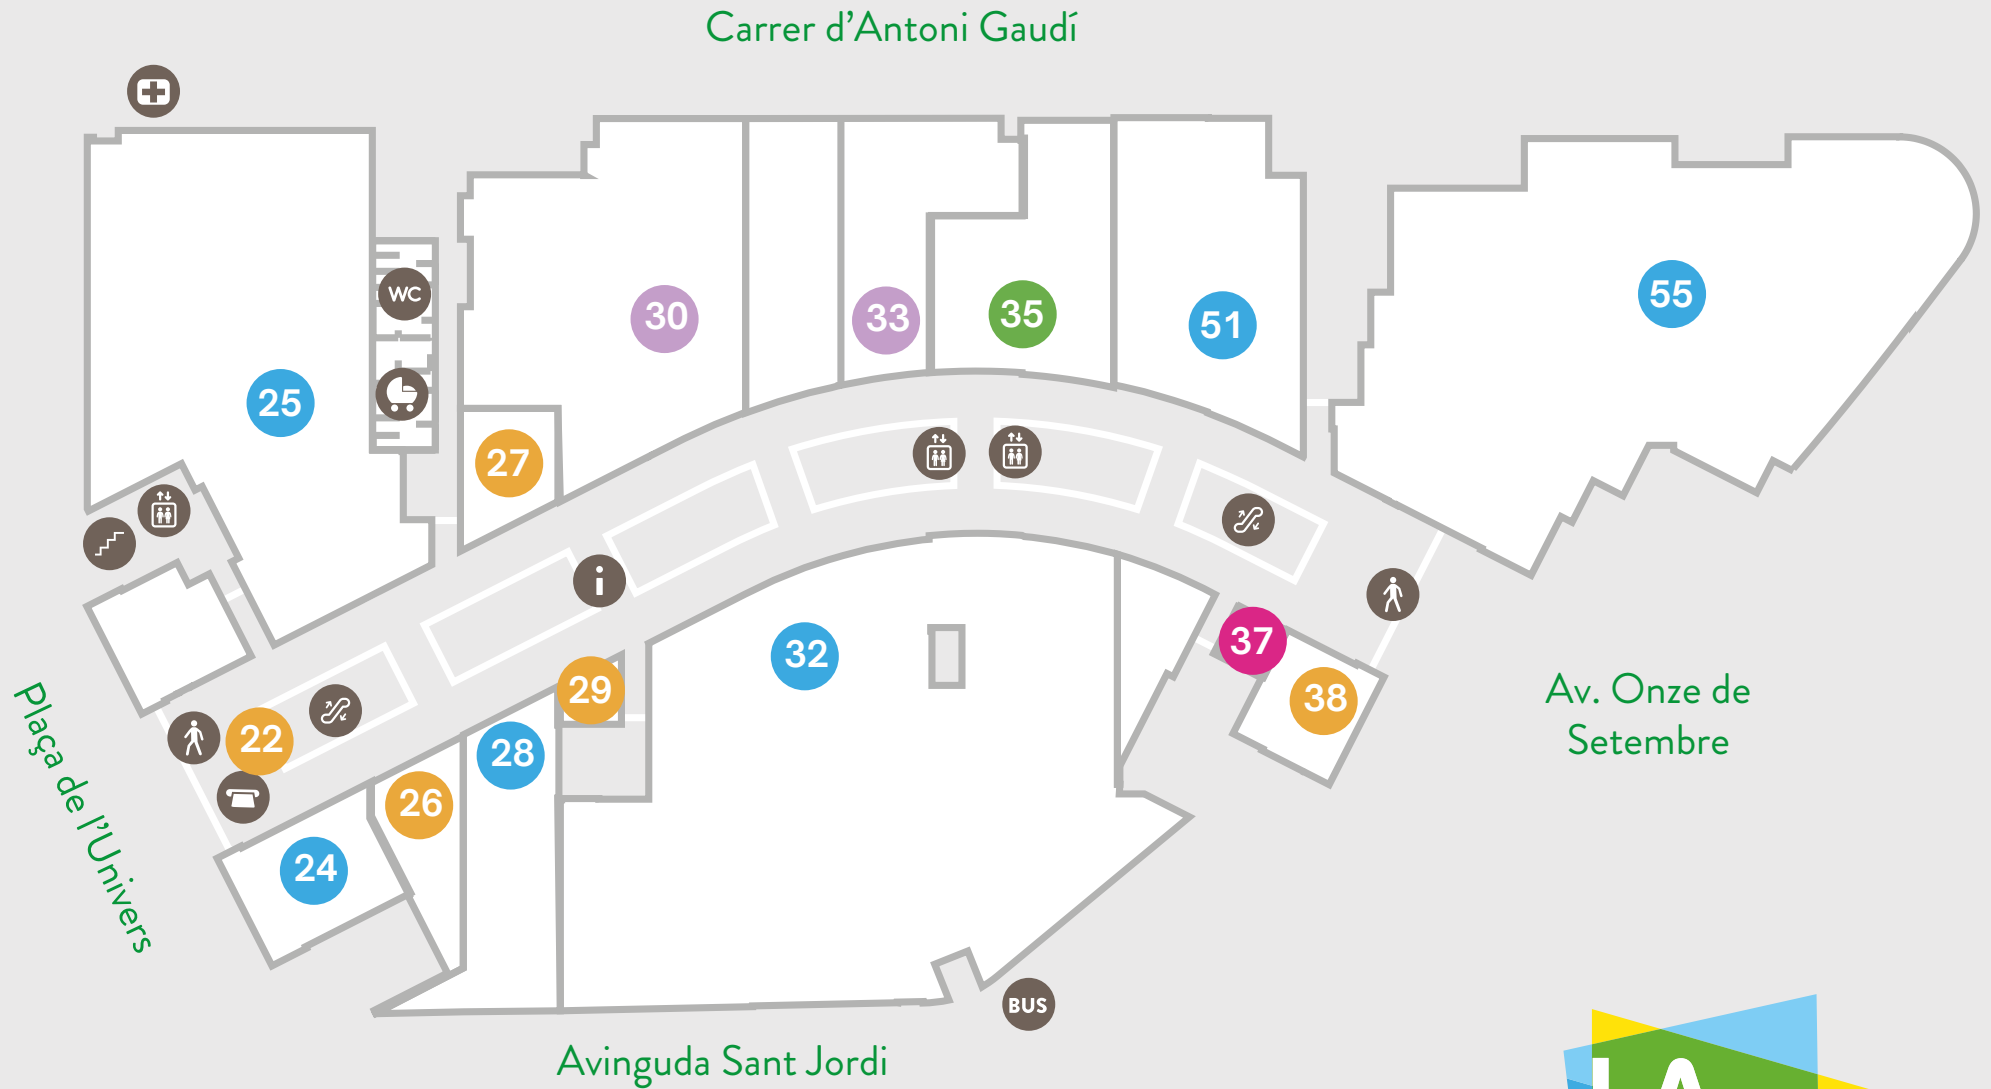

PLANTA 0

Accessoria

29 JOYA DISEÑO
26 PARFOIS
27 TIME ROAD
38 LA CASA DE
LAS CARCASAS
22 JOYERÍA CLOE

Moda

24 BOTTICELLI
25 CORTEFIEL
55 HALF PRICE
51 MANGO
32 NEW YORKER
28 WOMEN'S SECRET

Bellesa

37 NICE NAILS

Esports

33 SNIPES
30 JD SPORTS

Llar

35 TRAMAS+