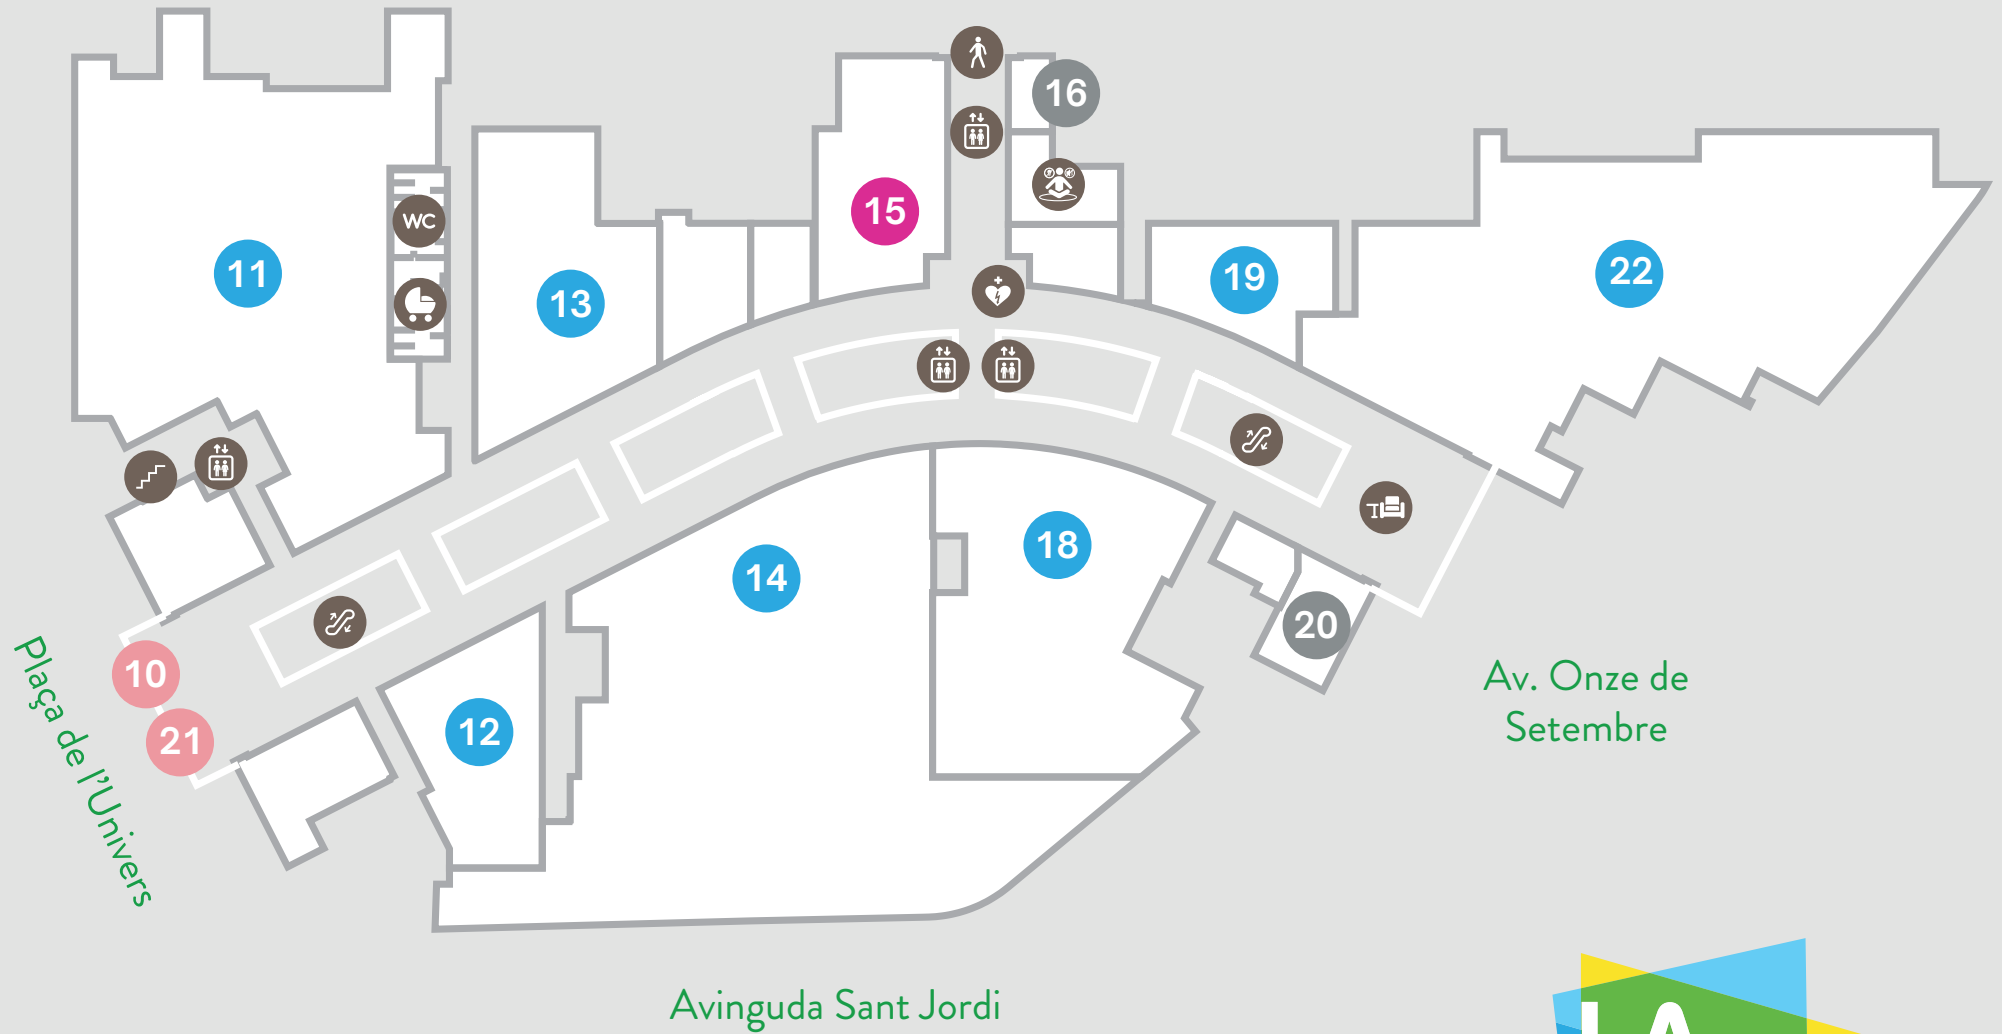

PLANTA 1

Carrer d'Antoni Gaudí

Av. Onze de Setembre

Restauració

10 NESCAFÉ
21 LLAGURT

Serveis

20 MOVISTAR
16 YOIGO

Bellesa

15 DRUNI

Moda

22 BERSHKA
12 JACK&JONES
14 KIABI
19 KOROSHI
11 PULL&BEAR
13 SPRINGFIELD
18 STRADIVARIUS