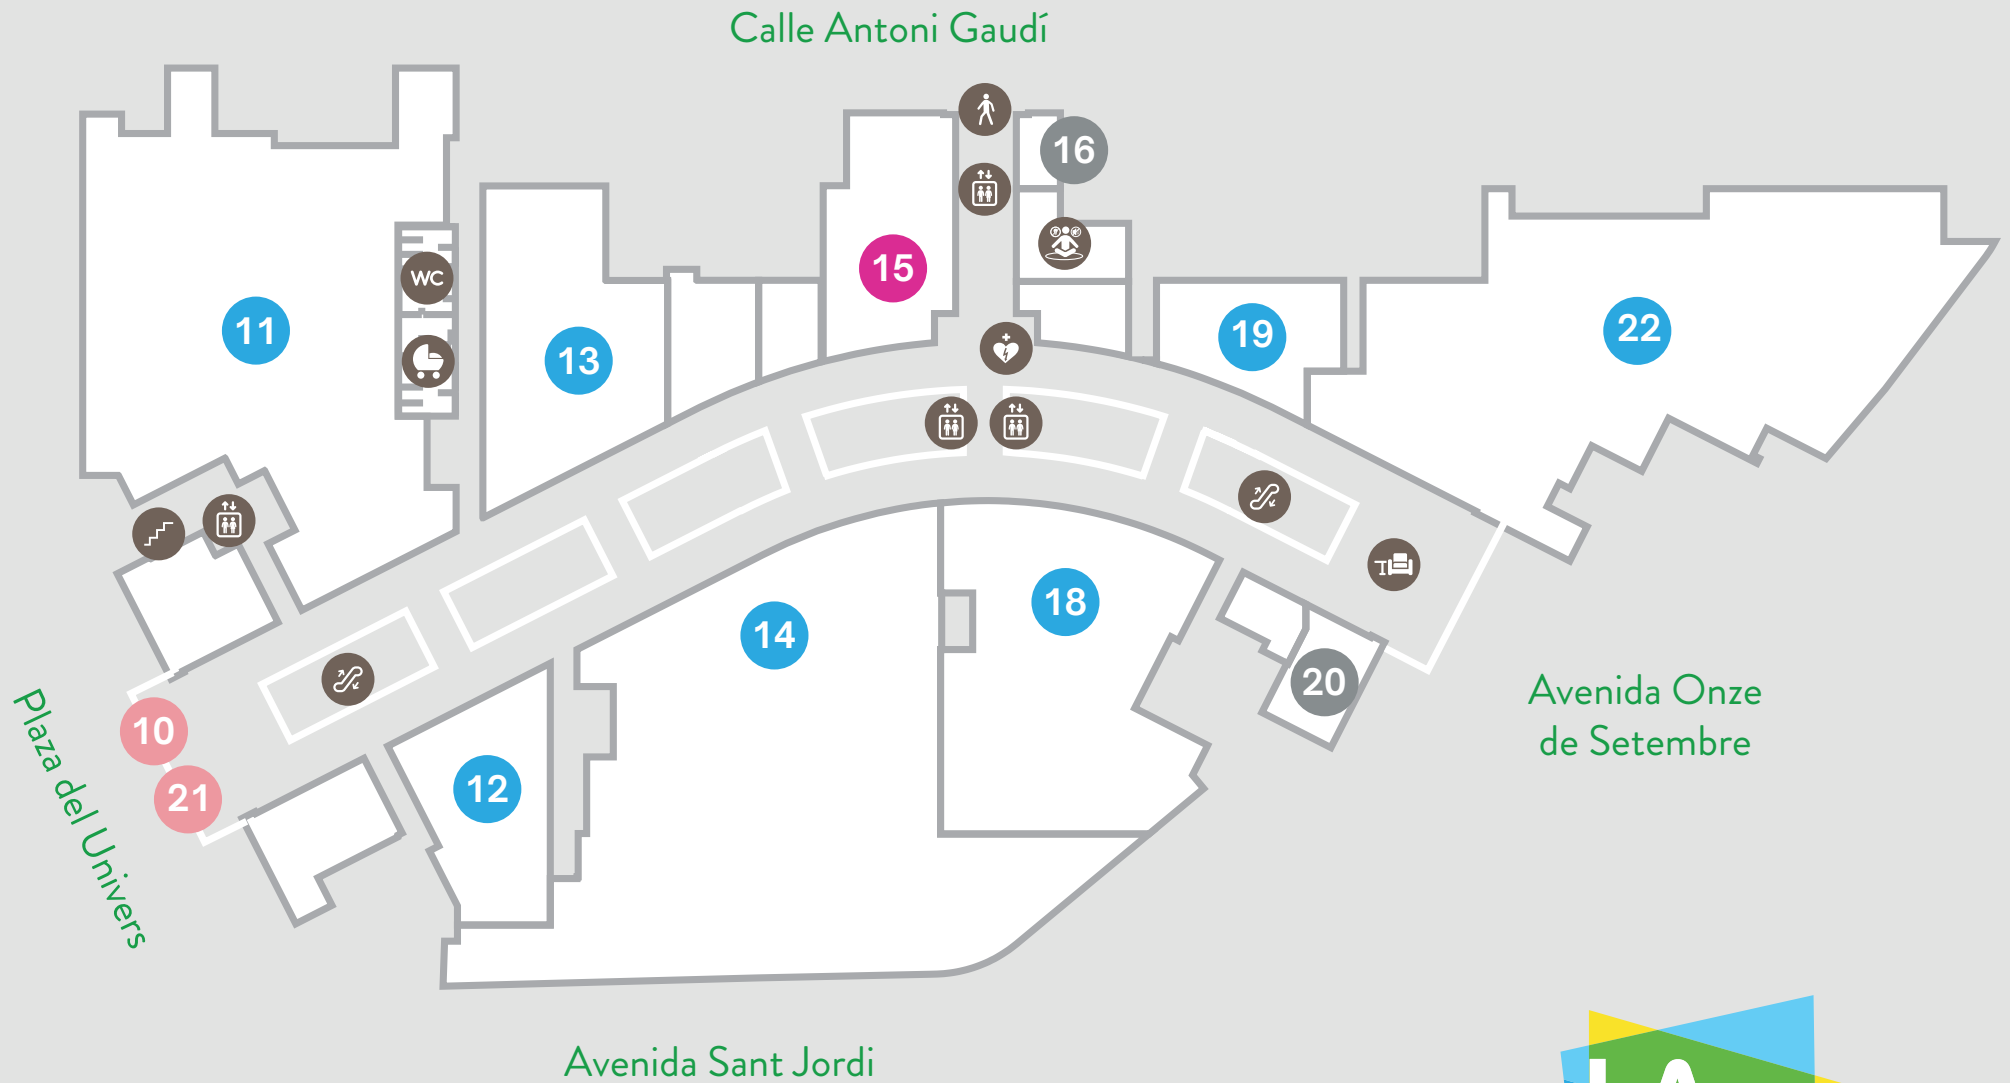

# PLANTA 1

## Restauración

10 NESCAFÉ  
21 LLAGURT

## Moda

22 BERSHKA  
12 JACK&JONES  
14 KIABI  
19 KOROSHI  
11 PULL&BEAR

13 SPRINGFIELD  
18 STRADIVARIUS

## Restauración

- 6 BURGER KING
- 3 GOIKO GRILL
- 7 DRAC ÑAM
- 2 LA TAGLIATELLA
- 4 SUSHISOM
- 5 MONTERROSA
- 9 EL VERGER