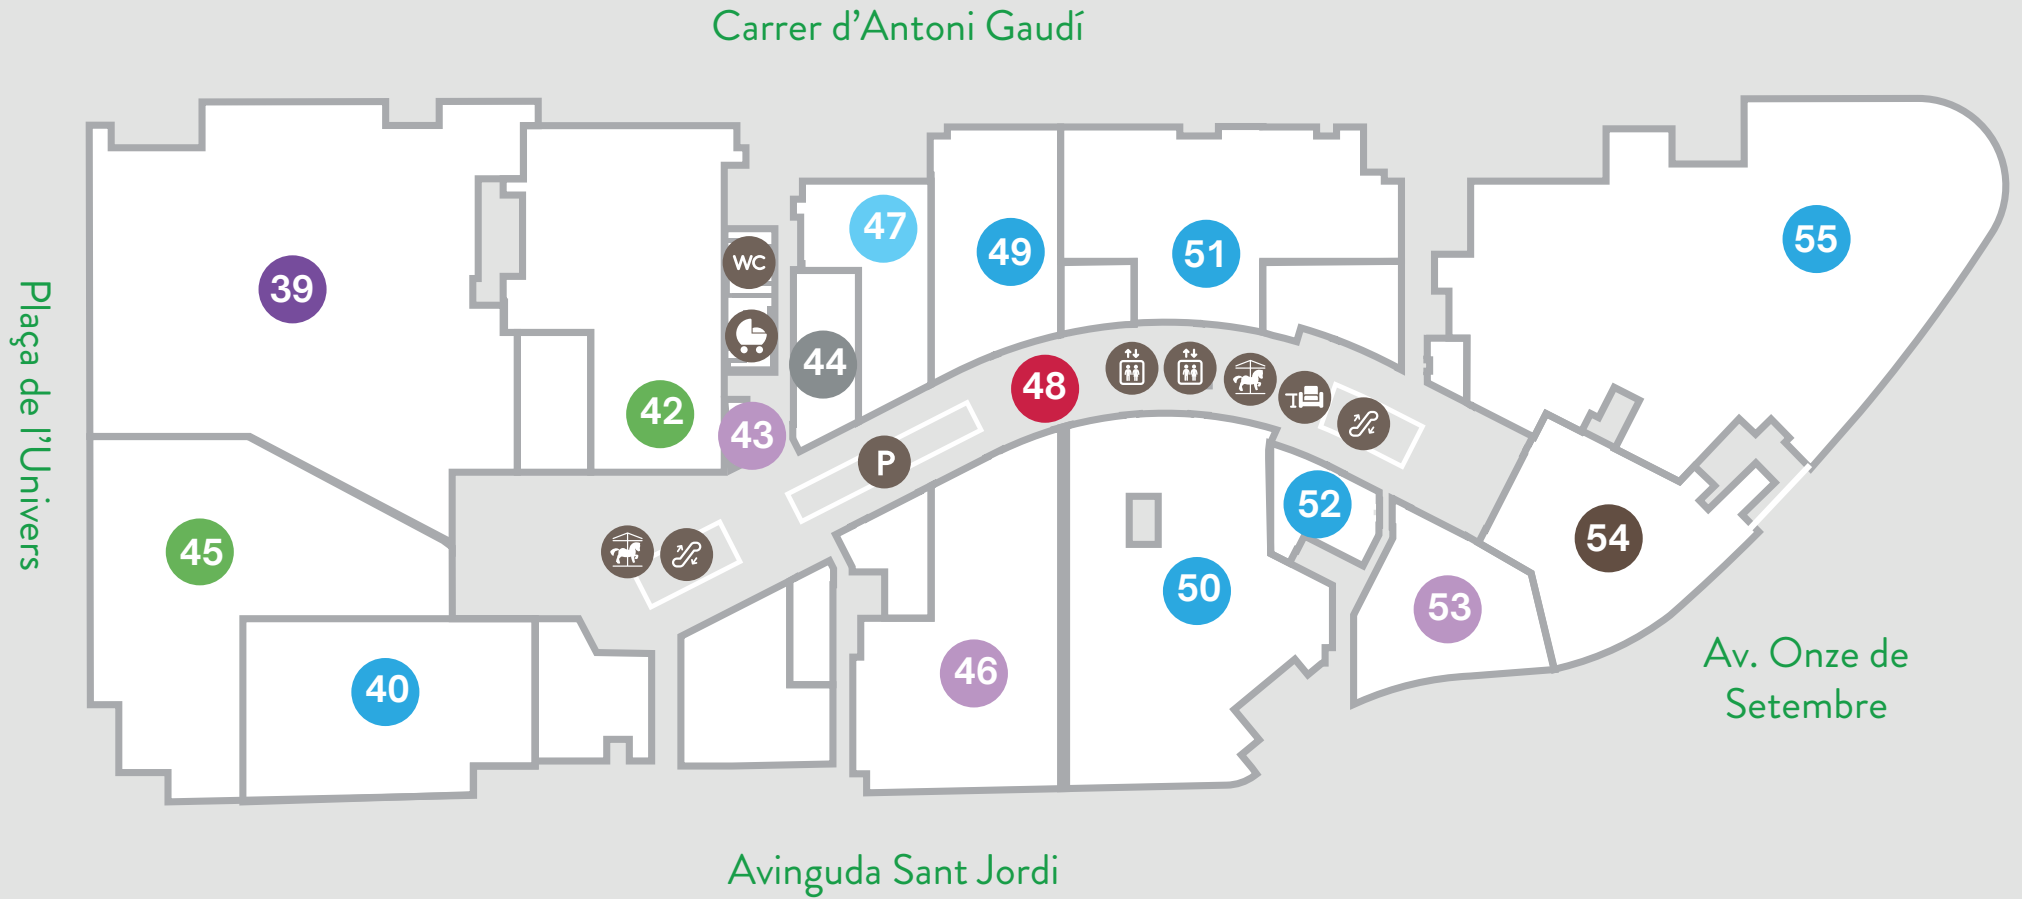

## Bellesa

15 DRUNI

## Moda

22 BERSHKA  
12 JACK&JONES  
14 KIABI  
19 KOROSHI  
11 PULL&BEAR  
22 BERSHKA  
13 SPRINGFIELD  
18 STRADIVARIUS

# PLANTA -1

**Serveis**  
44 SOLOPTICAL

**Moda**  
55 HALF PRICE  
51 MANGO  
52 MAYORAL  
40PEPCO  
49 PUNT ROMA  
50SFERA

**Oci**  
39 FITNESS PARK

**Esports**  
53 DECIMAS  
46 SPRINTER  
43 USA FITNESS