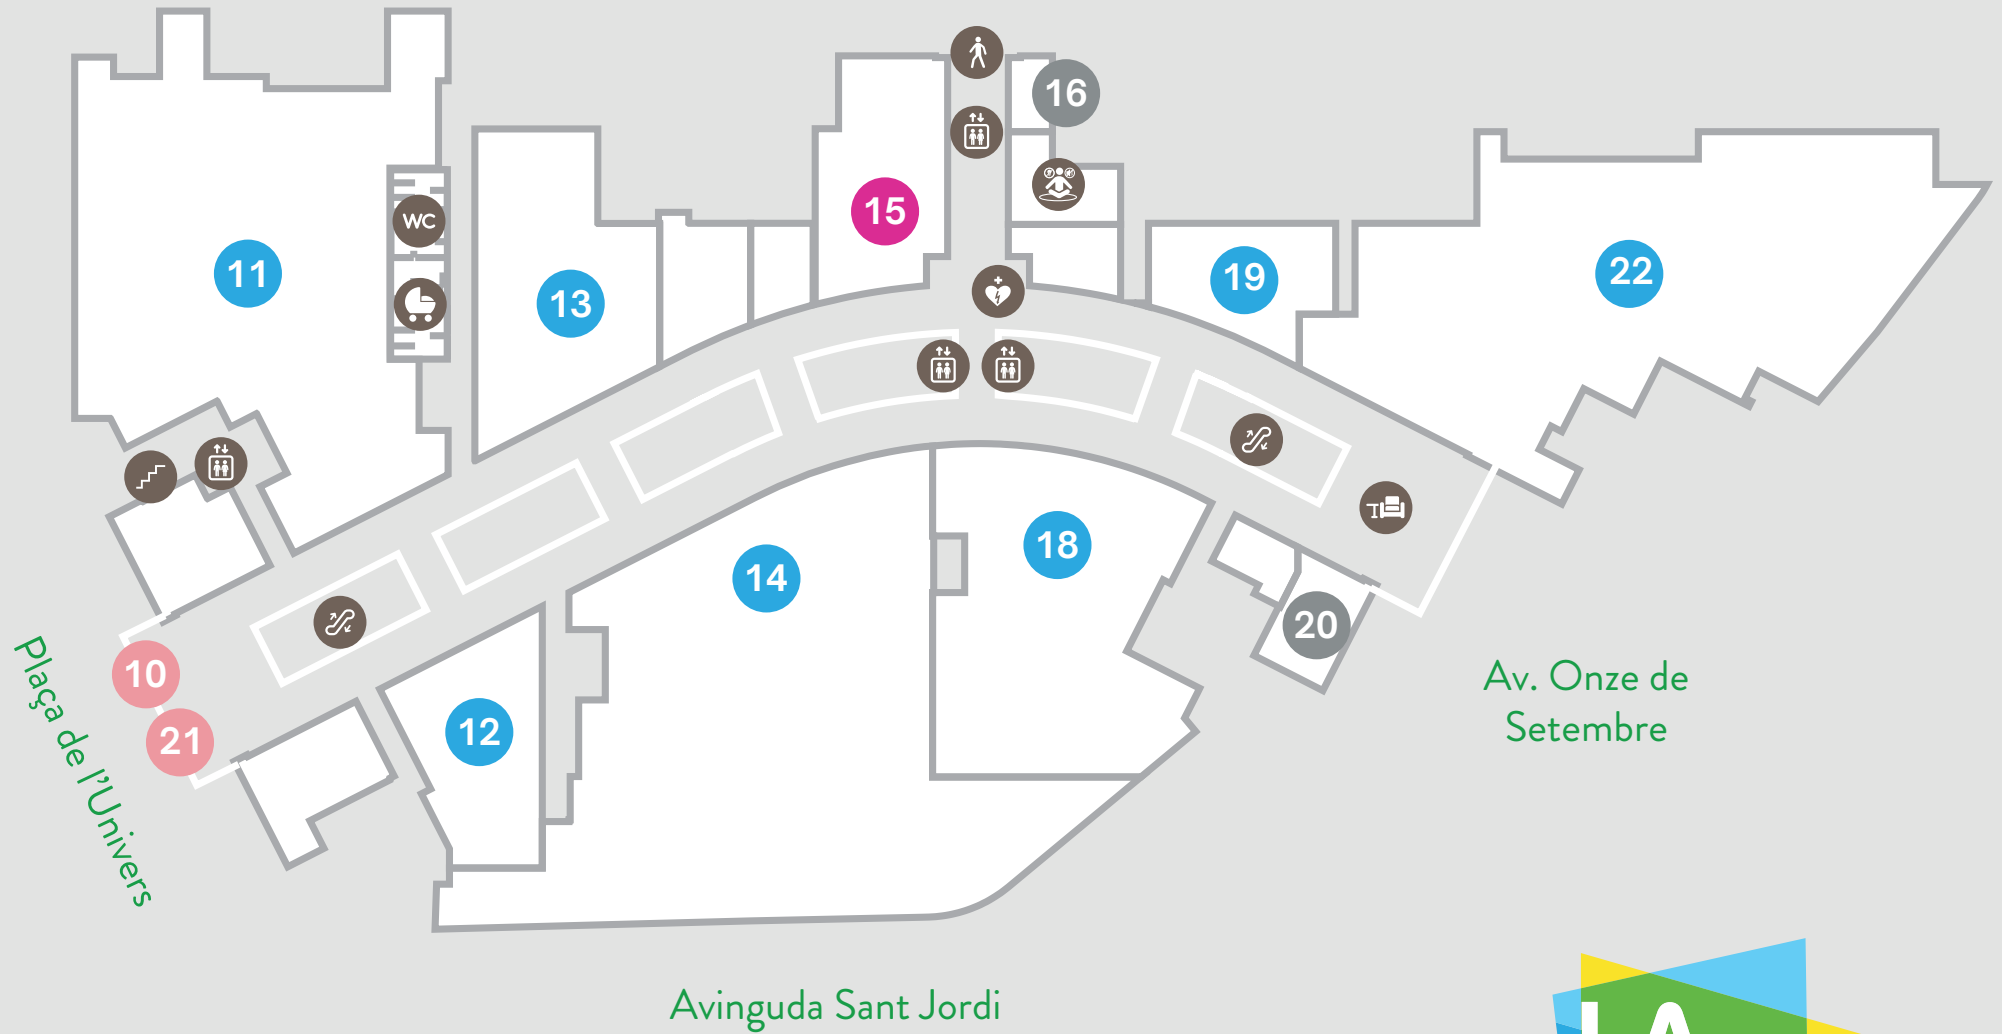

# PLANTA 1

Carrer d'Antoni Gaudí

Av. Onze de Setembre

## Restauració

10 NESCAFÉ  
21 LLAGURT

## Moda

22 BERSHKA  
12 JACK&JONES  
14 KIABI  
19 KOROSHI  
11 PULL&BEAR  
22 BERSHKA  
13 SPRINGFIELD  
18 STRADIVARIUS

# PÀRQUING

Carrer d'Antoni Gaudí

Plaça de l'Univers

ENTRADA / SORTIDA  
AVINGUDA MARIÀ FORTUNY

Avinguda Sant Jordi

ENTRADA / SORTIDA  
AVINGUDA PARC SANT JORDI

56

Av. Onze de  
Setembre