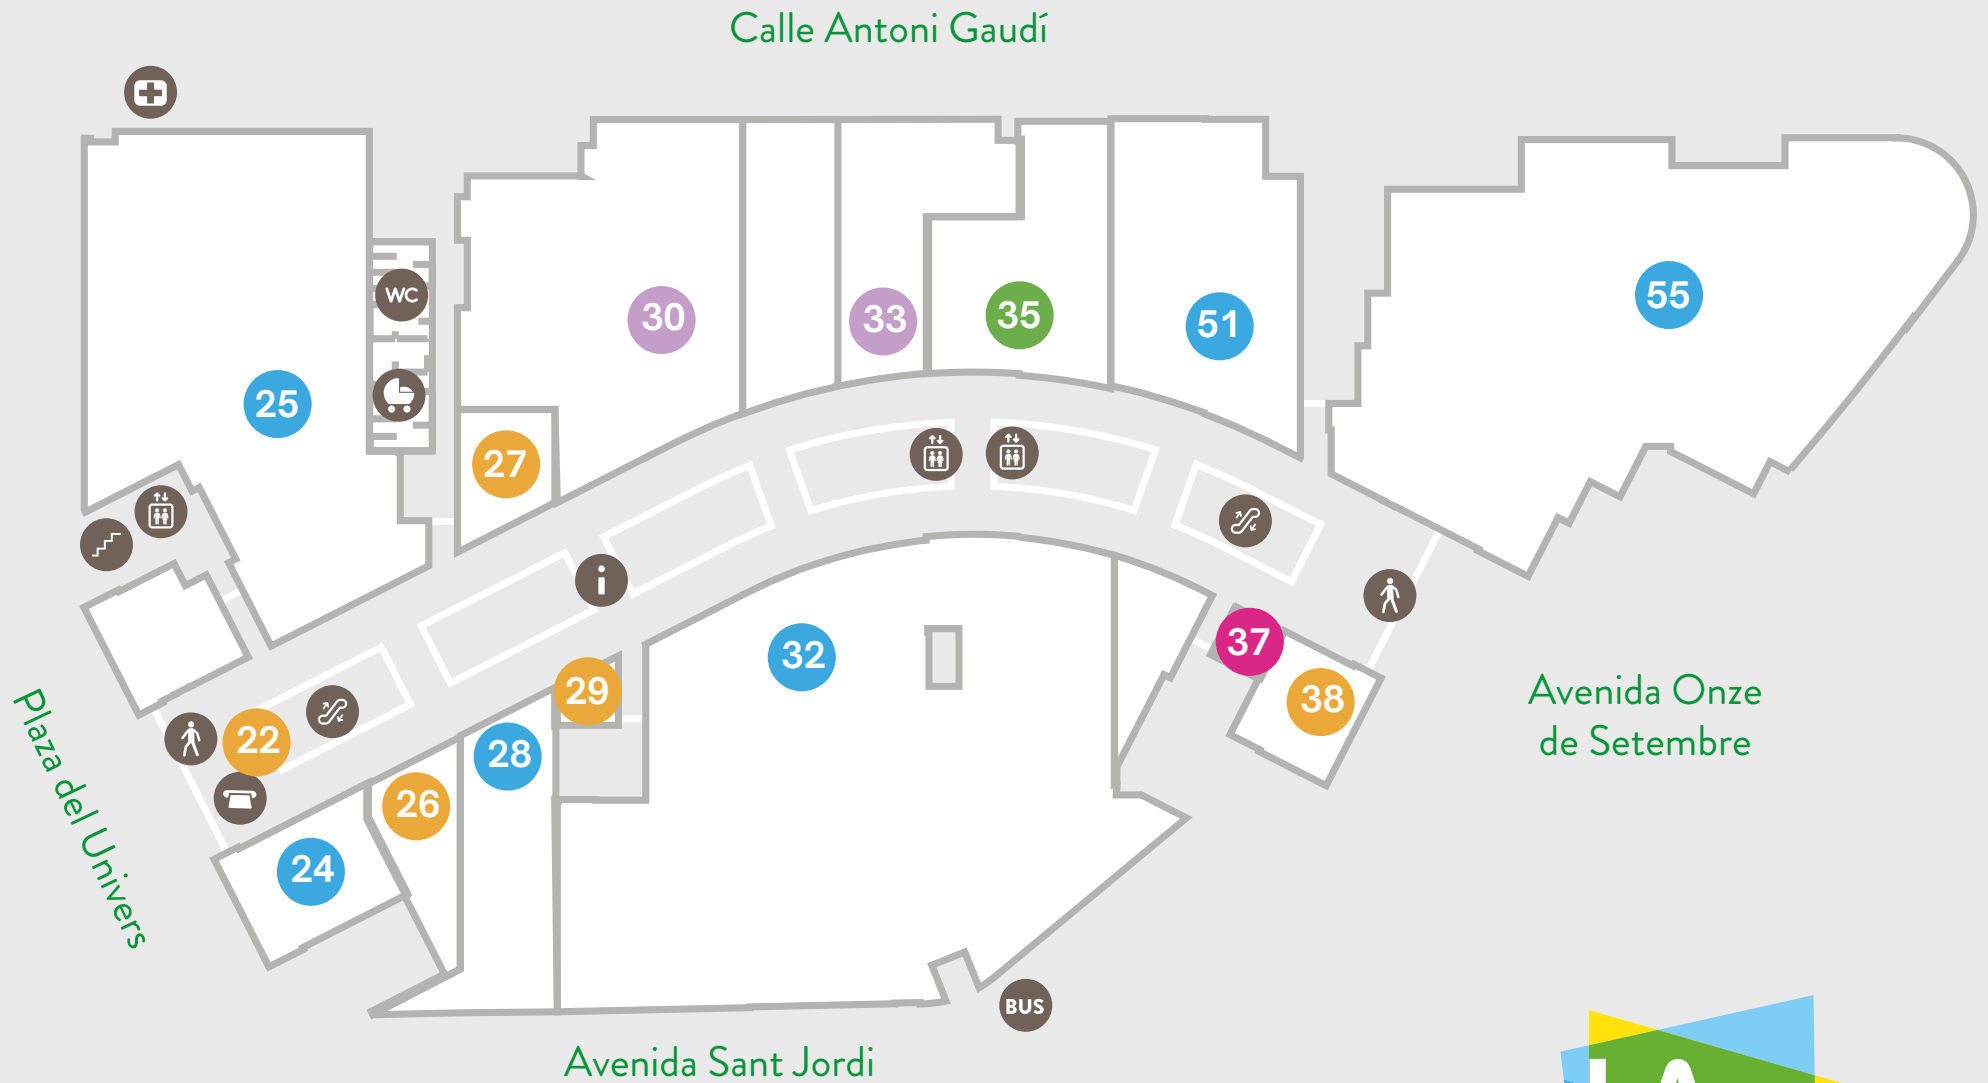

PLANTA 0

Accesorios

29 JOYA DISEÑO
26 PARFOIS
27 TIME ROAD
38 LA CASA DE LAS CARCASAS
22 JOYERÍA CLOÉ

Moda

24 BOTTICELLI
25 CORTEFIEL
55 HALF PRICE
51 MANGO
32 NEW YORKER
28 WOMEN'S SECRET

Belleza

37 NICE NAILS

Deporte

33 SNIPES
30 JD SPORTS

Hogar

35 TRAMAS+