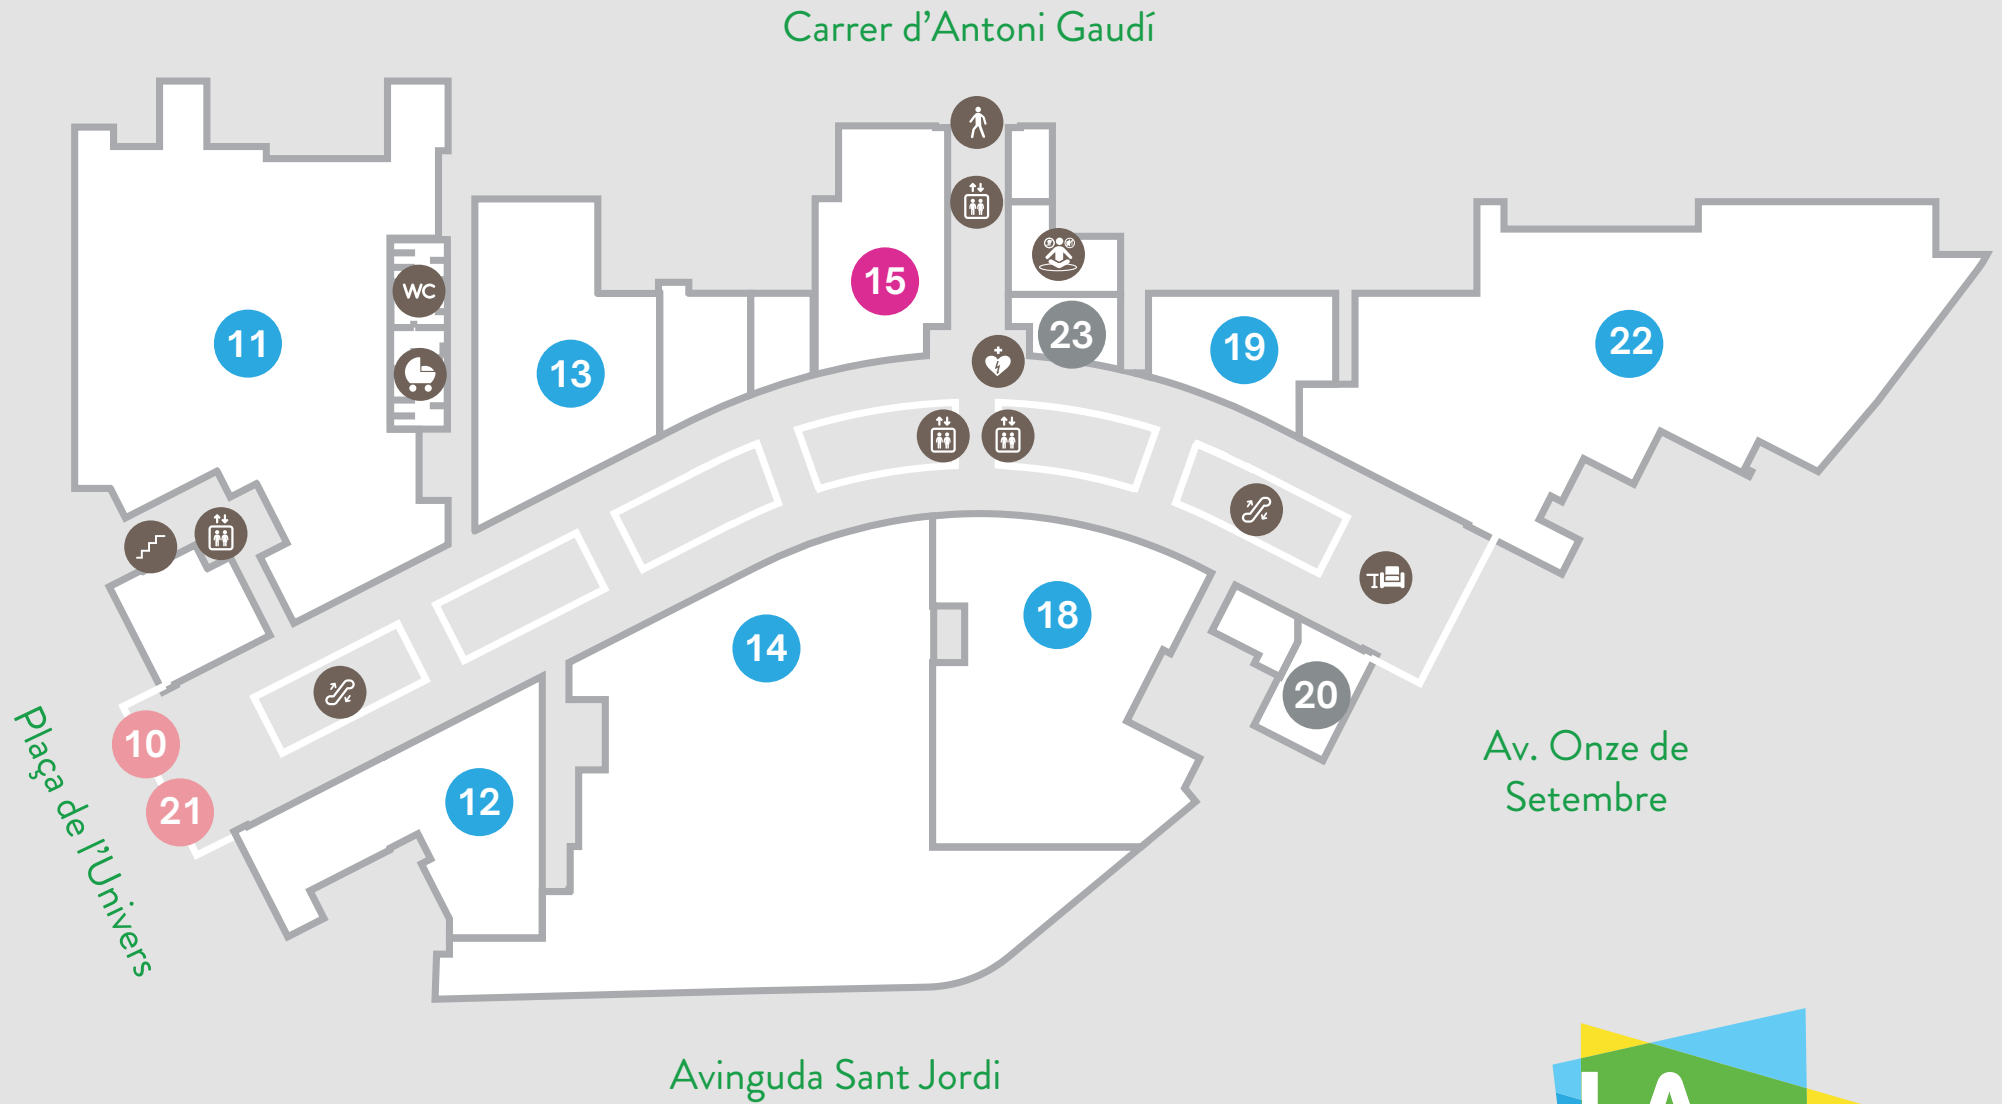

PLANTA 1

Restauració

- 10 NESCAFÉ
- 21 LLAGURT

Serveis

- 20 MOVISTAR
- 23 YOIGO
- 23 JAZZTEL
- 23 MÁSMÓVIL
- 23 PEPEPHONE

Bellesa

- 15 DRUNI

Moda

- 22 BERSHKA
- 12 JACK&JONES
- 14 KIABI
- 19 KOROSHI
- 11 PULL&BEAR
- 13 SPRINGFIELD
- 18 STRADIVARIUS