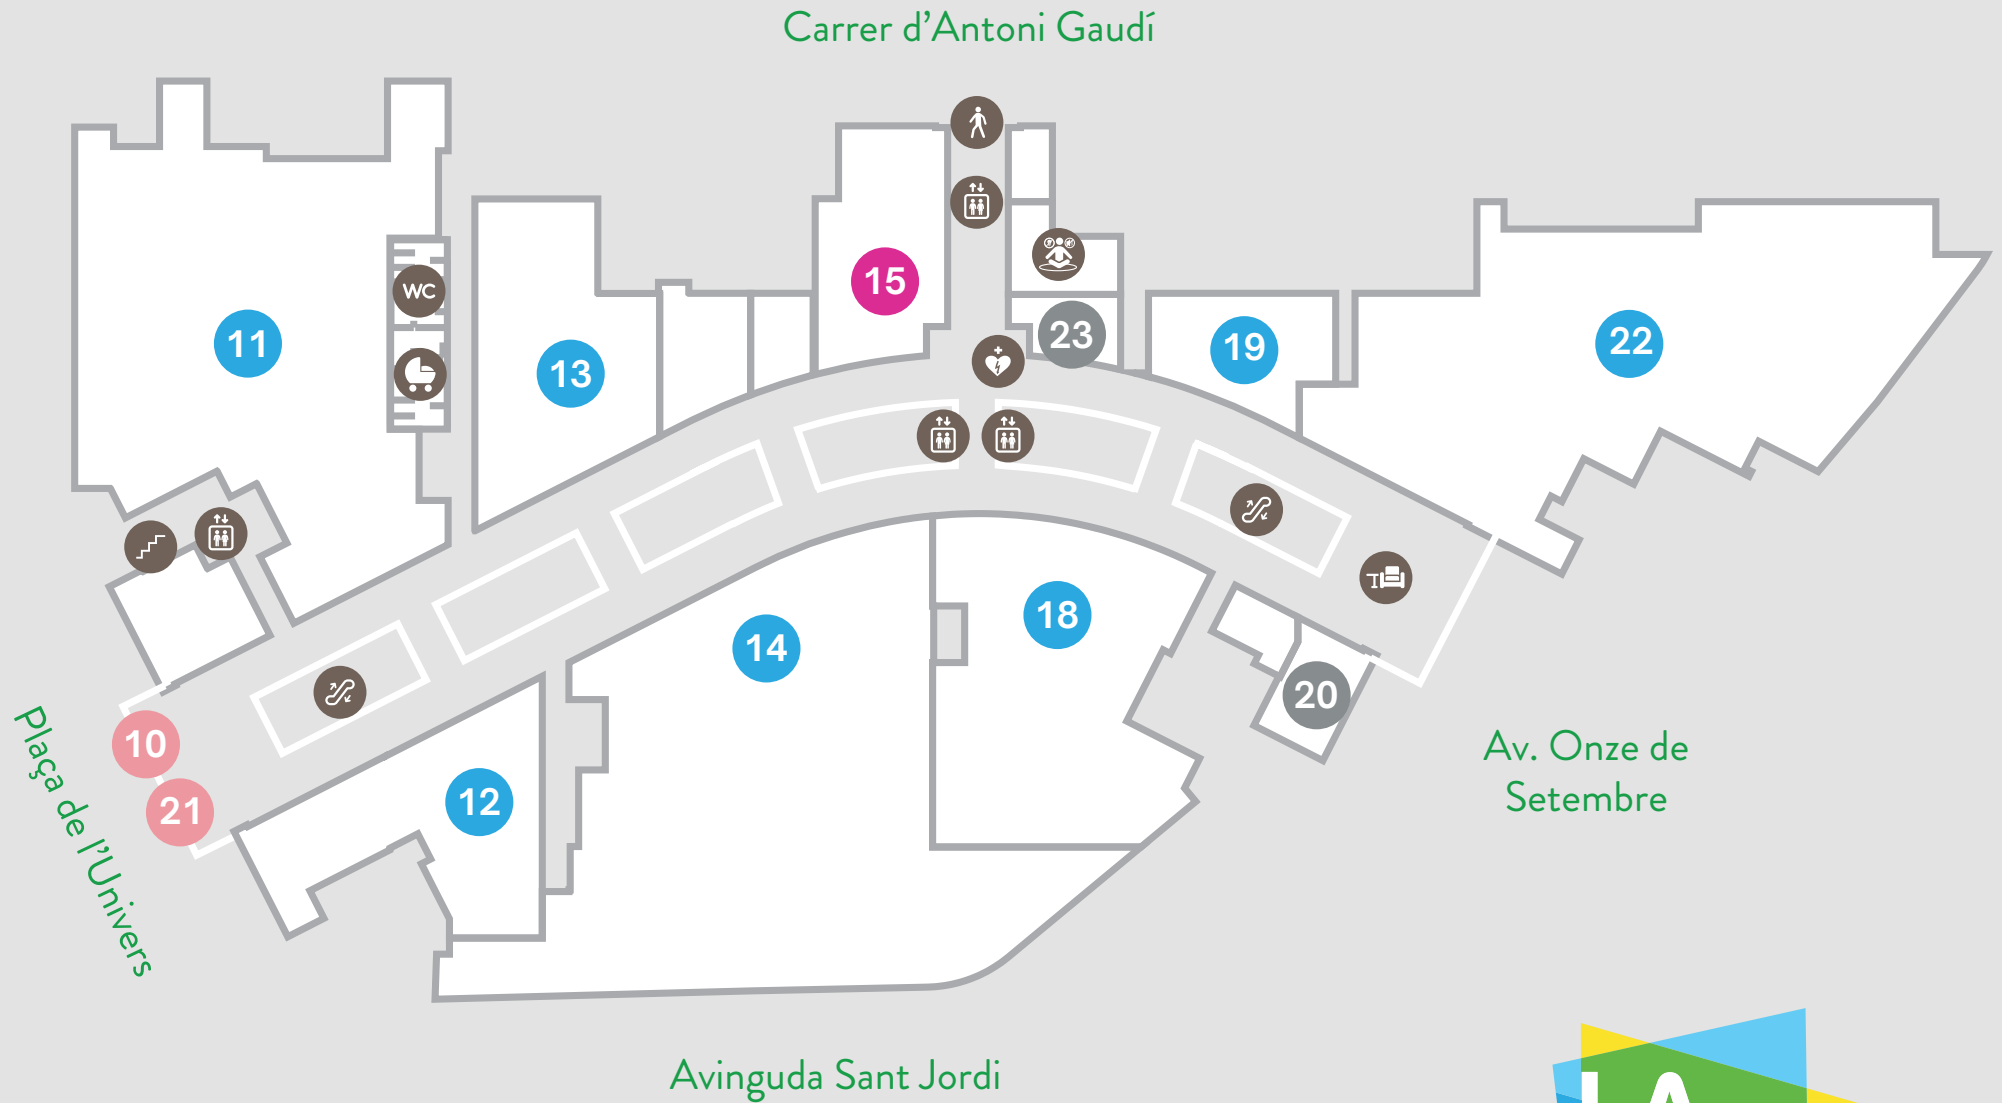

PLANTA 1

Restauració

- 10 NESCAFÉ
- 21 LLAGURT

Serveis

- 20 MOVISTAR
- 23 YOIGO
- 23 JAZZTEL
- 23 MÁSMÓVIL
- 23 PEPEPHONE

Bellesa

- 15 DRUNI

Moda

- 22 BERSHKA
- 12 JACK&JONES
- 14 KIABI
- 19 KOROSHI
- 11 PULL&BEAR
- 13 SPRINGFIELD
- 18 STRADIVARIUS

PLANTA 0

Accessoria

29 JOYA DISEÑO
26 PARFOIS
27 TIME ROAD
38 LA CASA DE
LAS CARCASAS
22 JOYERÍA CLOE

Mascotes
54 KIWOKO

PLANTA 2

Restauració

- 6 BURGER KING
- 3 GOIKO GRILL
- 7 DRAC N'AM
- 2 LA TAGLIATELLA
- 4 SUSHISOM
- 5 MONTERROSA
- 9 EL VERGER

Oci

- 8 CINES AXION
- 1 OZONE BOWLING

PÀRQUING

Carrer d'Antoni Gaudí

Plaça de l'Univers

ENTRADA / SORTIDA
AVINGUDA MARIÀ FORTUNY

Avinguda Sant Jordi

ENTRADA / SORTIDA
AVINGUDA PARC SANT JORDI

Av. Onze de
Setembre

■ Serveis

56 ALVATO CAR WASH