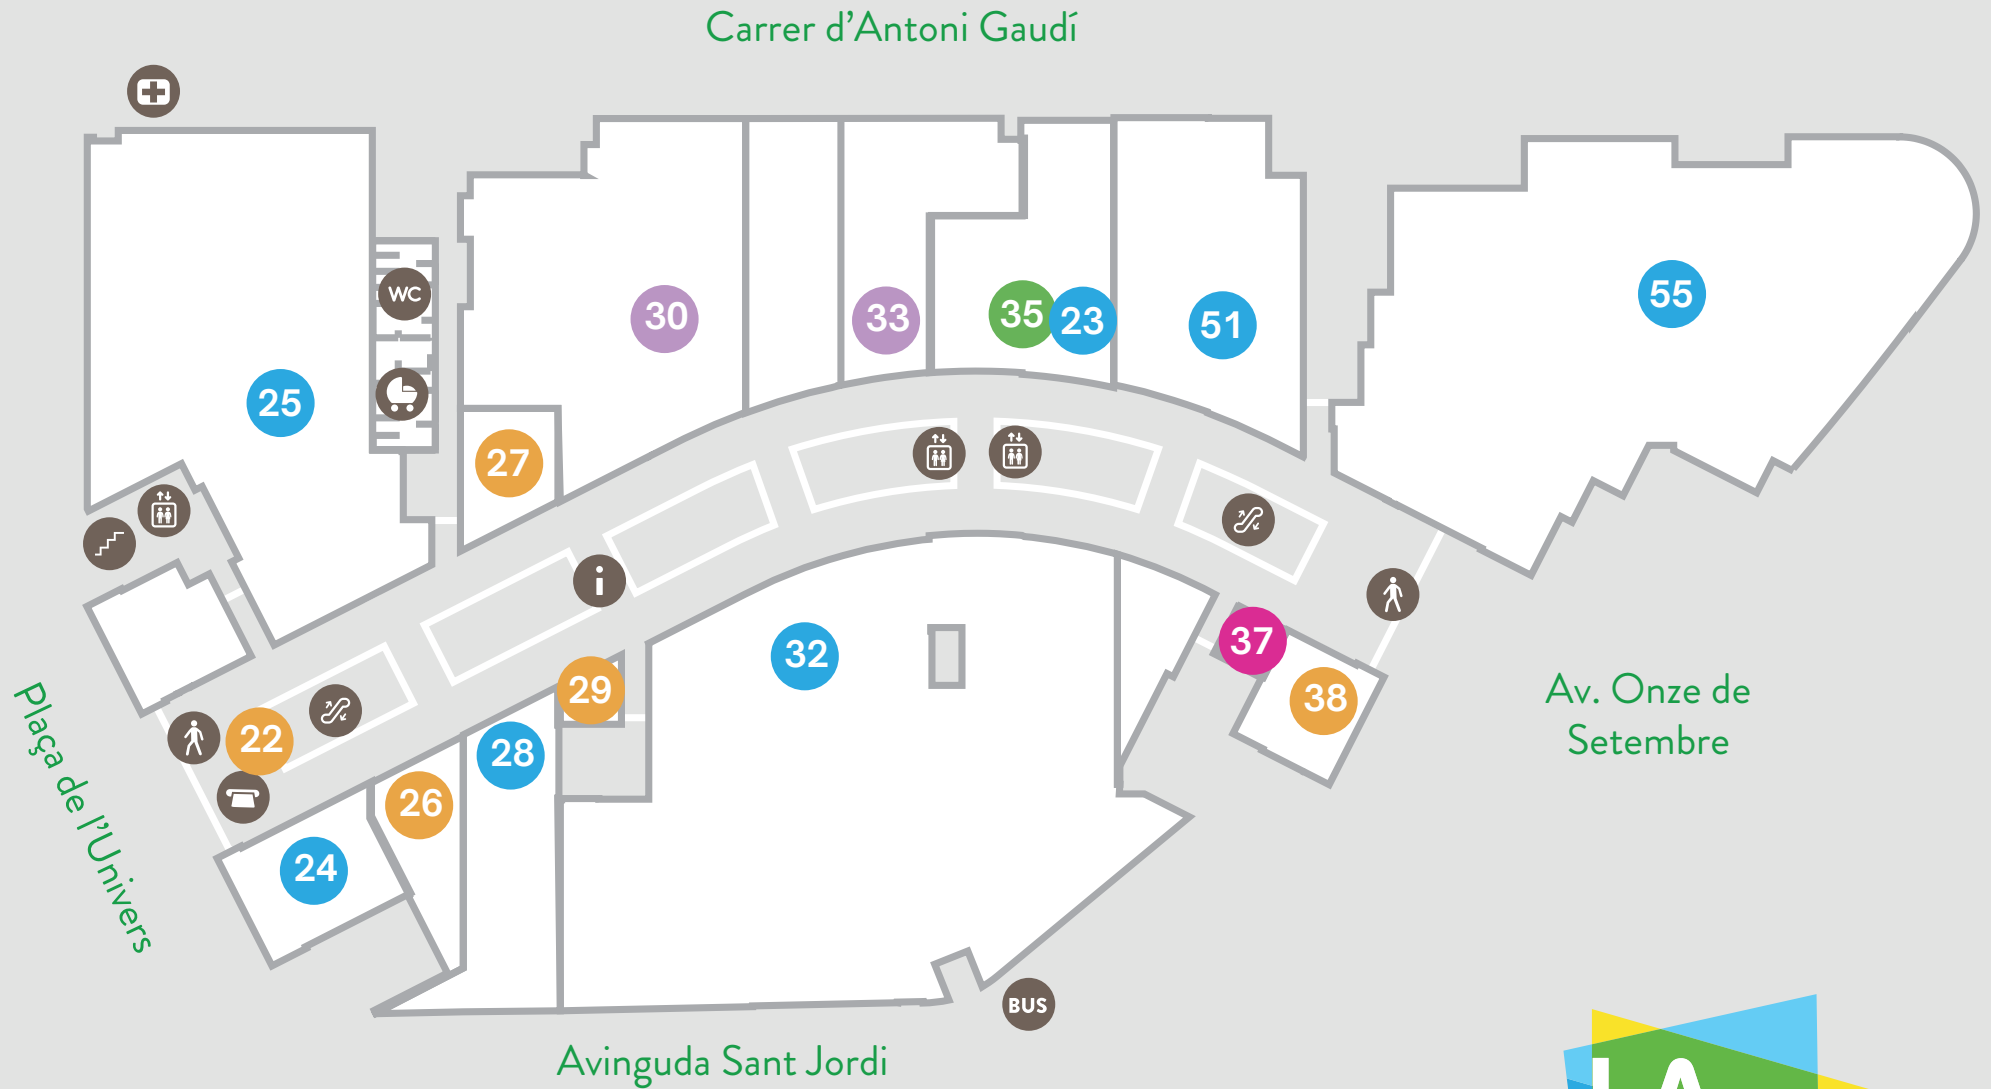

PLANTA 1

Restauració

- 10 NESCAFÉ
- 21 LLAGURT

Serveis

- 20 MOVISTAR
- 23 YOIGO
- 23 JAZZTEL
- 23 MÁSMÓVIL
- 23 PEPEPHONE

Bellesa

- 15 DRUNI

Moda

- 22 BERSHKA
- 12 JACK&JONES
- 14 KIABI
- 19 KOROSHI
- 11 PULL&BEAR
- 13 SPRINGFIELD
- 18 STRADIVARIUS

PLANTA 0

Accessoria

29 JOYA DISEÑO
26 PARFOIS
27 TIME ROAD
38 LA CASA DE
LAS CARCASAS
22 JOYERÍA CLOE

Mascotes
54 KIWOKO

PLANTA 2

Restauració

- 6 BURGER KING
- 3 GOIKO GRILL
- 7 DRAC N'AM
- 2 LA TAGLIATELLA
- 4 SUSHISOM
- 5 MONTERROSA
- 9 EL VERGER

Oci

- 8 CINES AXION
- 1 OZONE BOWLING

PÀRQUING

Carrer d'Antoni Gaudí

Plaça de l'Univers

ENTRADA / SORTIDA
AVINGUDA MARIÀ FORTUNY

Avinguda Sant Jordi

ENTRADA / SORTIDA
AVINGUDA PARC SANT JORDI

Av. Onze de
Setembre

■ Serveis

56 ALVATO CAR WASH