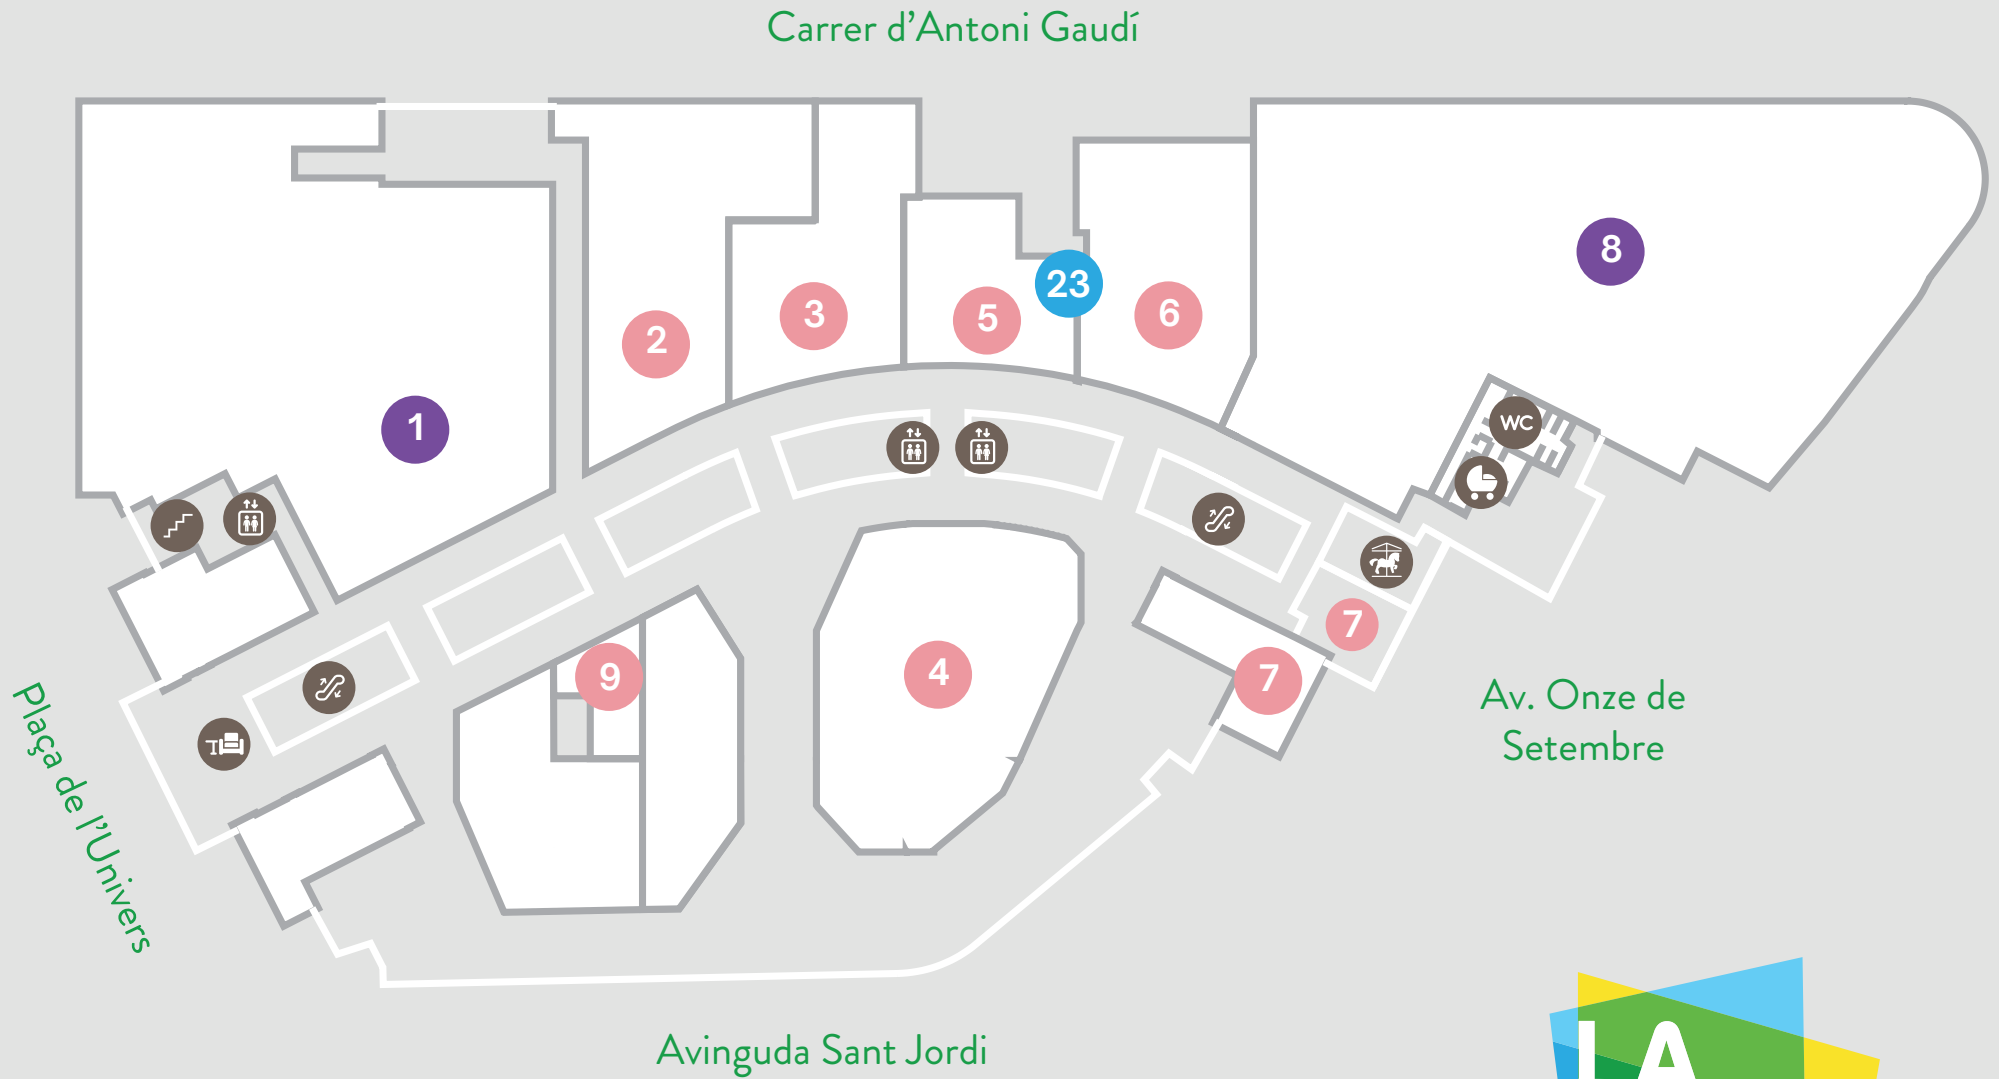

- 22 BERSHKA
- 12 JACK&JONES
- 14 KIABI
- 19 KOROSHI
- 11 PULL&BEAR
- 13 SPRINGFIELD
- 18 STRADIVARIUS

PLANTA 0

Accessoria

29 JOYA DISEÑO
26 PARFOIS
27 TIME ROAD
38 LA CASA DE
LAS CARCASAS
22 JOYERÍA CLOE

PLANTA -1

Serveis
44 SOLOPTICAL

Moda
55 HALF PRICE
51 MANGO
52 MAYORAL
40PEPCO
49 PUNT ROMA
50SFERA

Oci
39 FITNESS PARK

Esports
53 DECIMAS
46 SPRINTER
43 USA FITNESS

Llar
45 MGI

Alimentació
48 BELROS

Regals
42 DRIM
47 GEEK
ATMOSPHERE

Mascotes
54 KIWOKO

PLANTA 2

Restauració

- 6 BURGER KING
- 3 GOIKO GRILL
- 7 DRAC N'AM
- 2 LA TAGLIATELLA
- 4 SUSHISOM
- 5 MONTERROSA
- 9 EL VERGER

Oci

- 8 CINES AXION
- 1 OZONE BOWLING

PÀRQUING

Carrer d'Antoni Gaudí

Plaça de l'Univers

ENTRADA / SORTIDA
AVINGUDA MARIÀ FORTUNY

Avinguda Sant Jordi

ENTRADA / SORTIDA
AVINGUDA PARC SANT JORDI

Av. Onze de
Setembre

■ Serveis

56 ALVATO CAR WASH