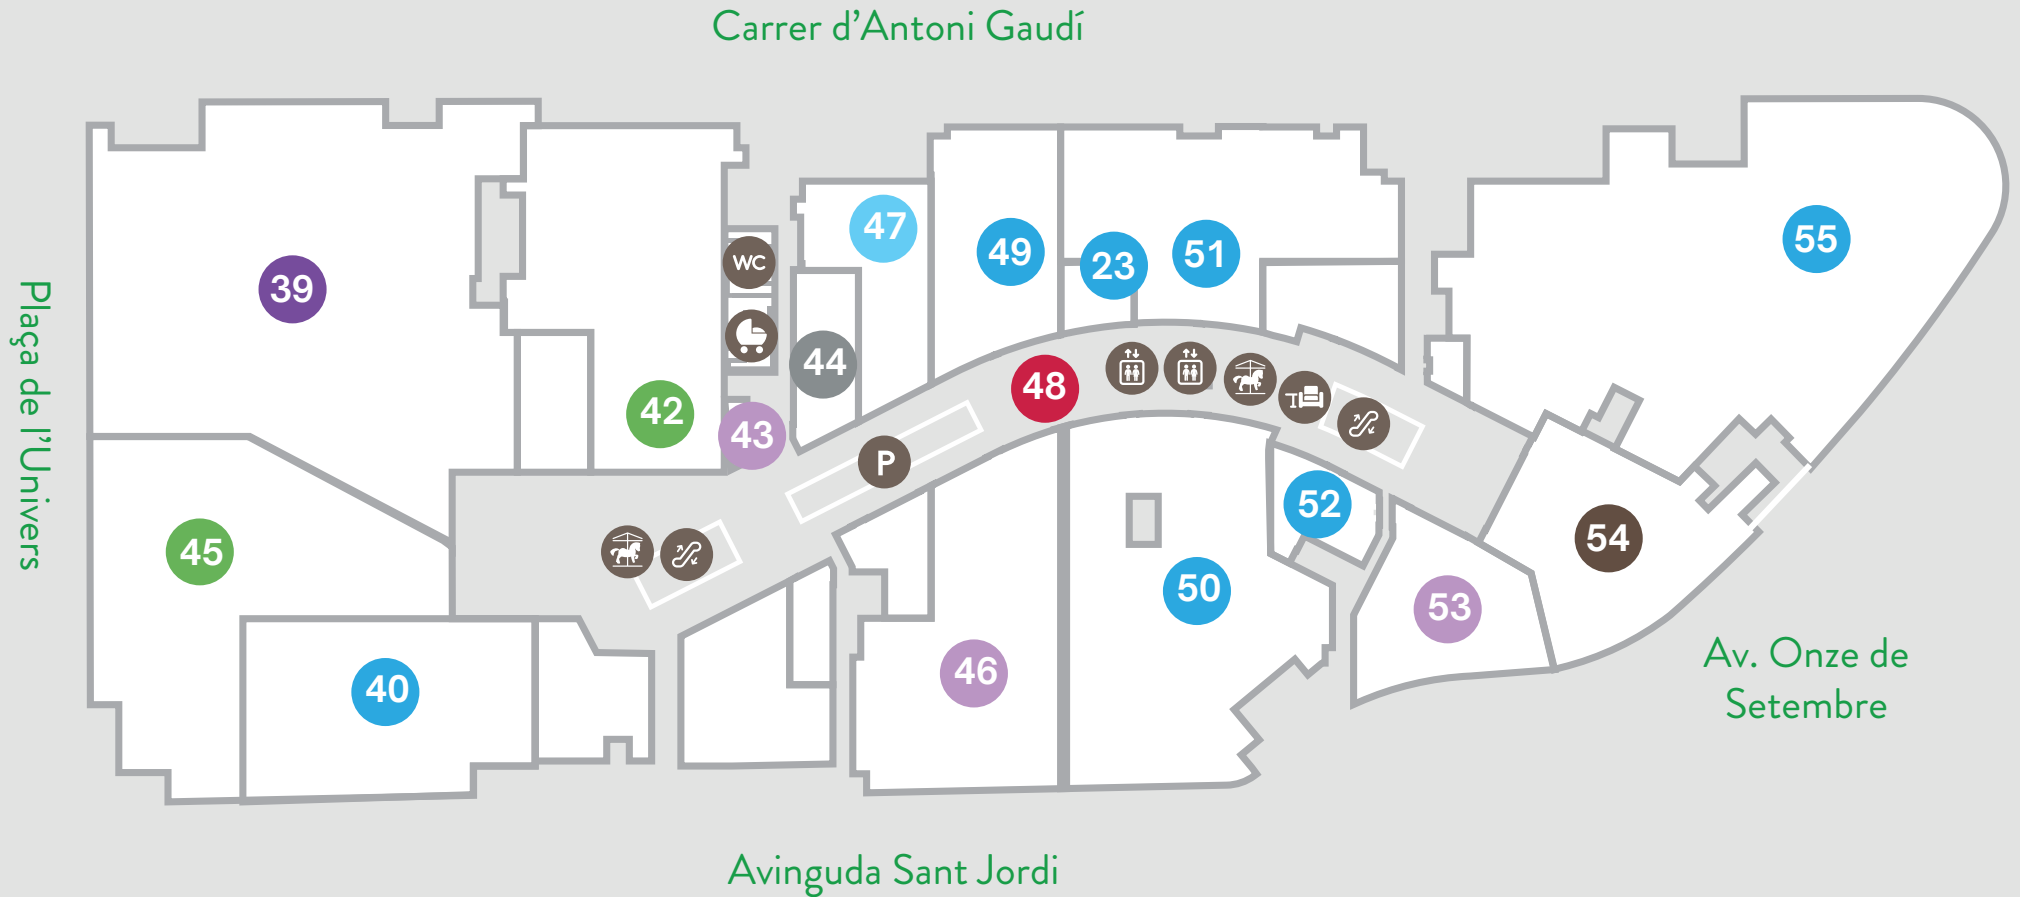

- 22 BERSHKA
- 12 JACK&JONES
- 14 KIABI
- 19 KOROSHI
- 11 PULL&BEAR
- 13 SPRINGFIELD
- 18 STRADIVARIUS

PLANTA 0

Accessoria

29 JOYA DISEÑO
26 PARFOIS
27 TIME ROAD
38 LA CASA DE
LAS CARCASAS
22 JOYERÍA CLOE

PLANTA -1

Serveis
44 SOLOPTICAL

Moda
55 HALF PRICE
51 MANGO
52 MAYORAL
40PEPCO
49 PUNT ROMA
50SFERA

Oci
39 FITNESS PARK

Esports
53 DECIMAS
46 SPRINTER
43 USA FITNESS

Llar
45 MGI

Alimentació
48 BELROS

Regals
42 DRIM
47 GEEK
ATMOSPHERE

Mascotes
54 KIWOKO

PLANTA 2

Restauració

- 6 BURGER KING
- 3 GOIKO GRILL
- 7 DRAC N'AM
- 2 LA TAGLIATELLA
- 4 SUSHISOM
- 5 MONTERROSA
- 9 EL VERGER

Oci

- 8 CINES AXION
- 1 OZONE BOWLING

PÀRQUING

Carrer d'Antoni Gaudí

Plaça de l'Univers

ENTRADA / SORTIDA
AVINGUDA MARIÀ FORTUNY

Avinguda Sant Jordi

ENTRADA / SORTIDA
AVINGUDA PARC SANT JORDI

Av. Onze de
Setembre

■ Serveis

56 ALVATO CAR WASH