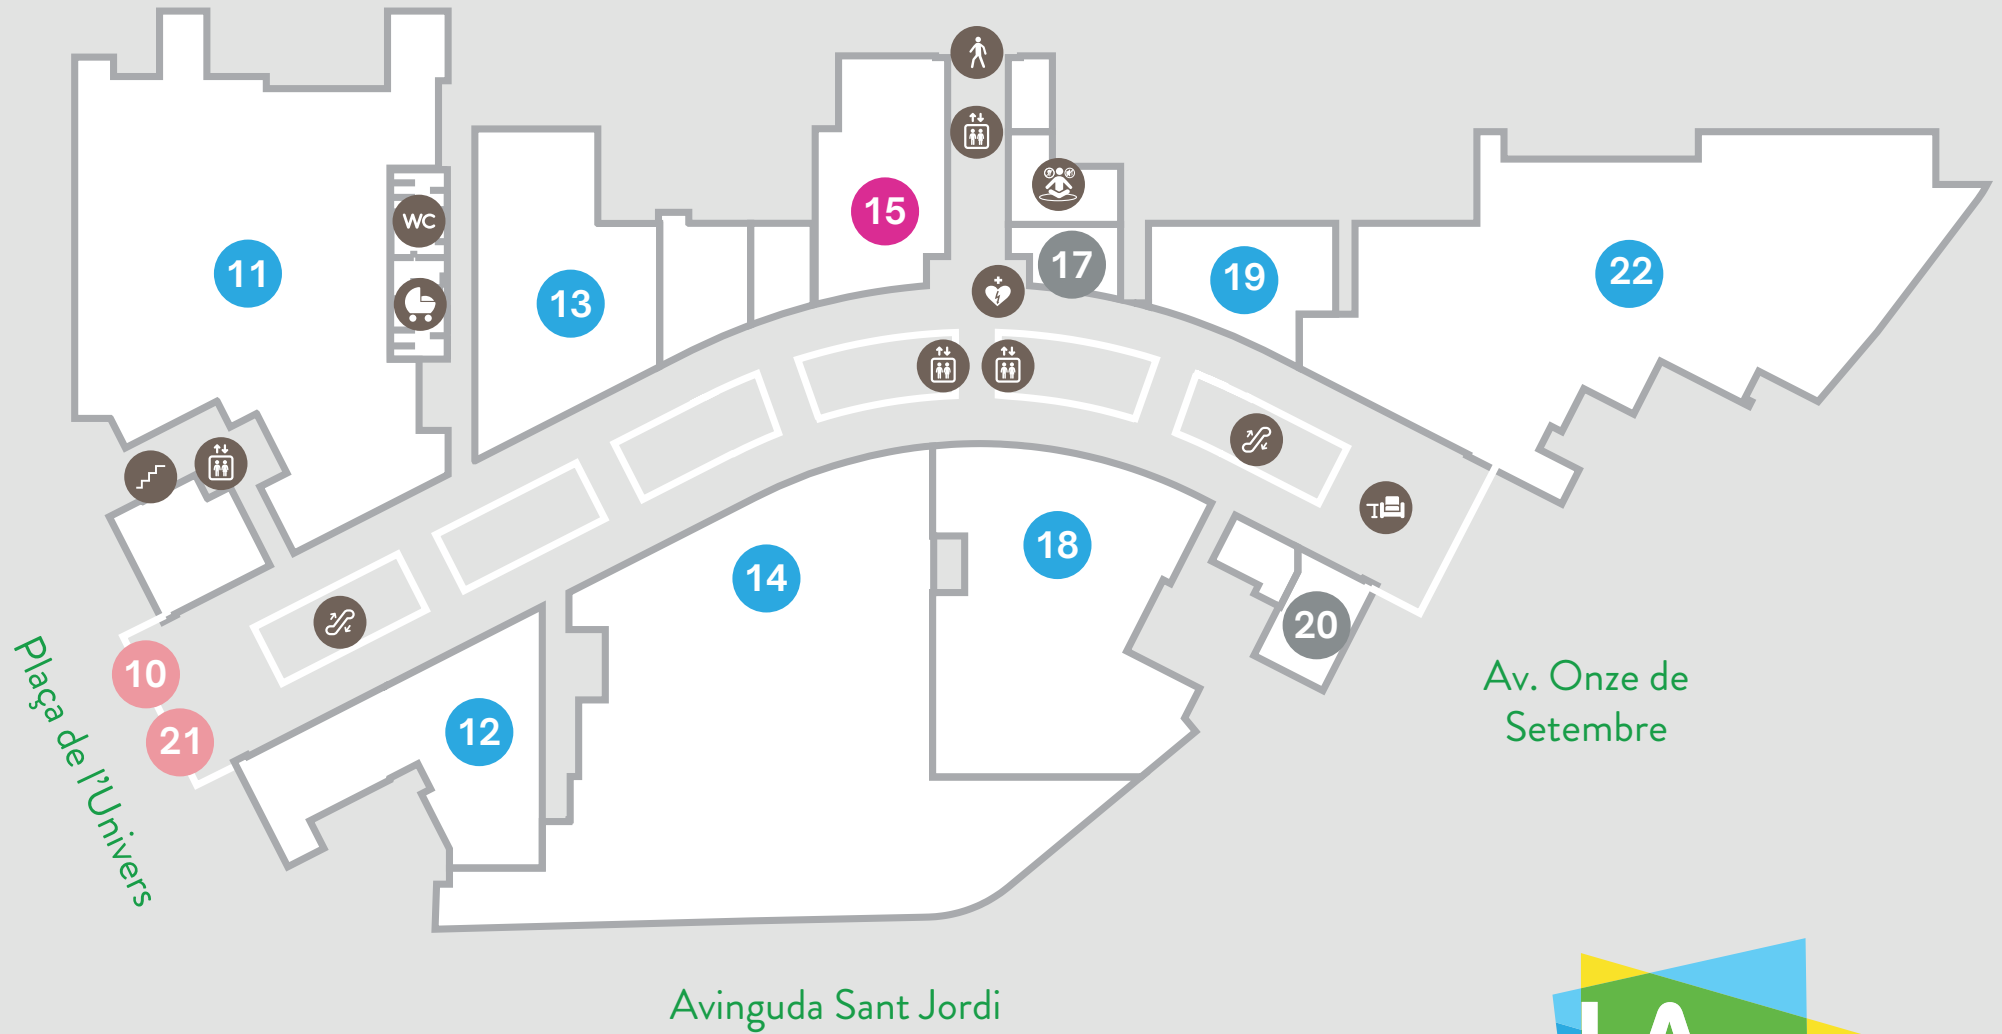

PLANTA 1

Carrer d'Antoni Gaudí

Restauració

10 NESCAFÉ
21 LLAGURT

Serveis

20 MOVISTAR
17 YOIGO
17 JAZZTEL
17 MÁSMÓVIL
17 PEPEPHONE

Bellesa

15 DRUNI

Moda

22 BERSHKA
12 JACK&JONES
14 KIABI
19 KOROSHI
11 PULL&BEAR
13 SPRINGFIELD
18 STRADIVARIUS