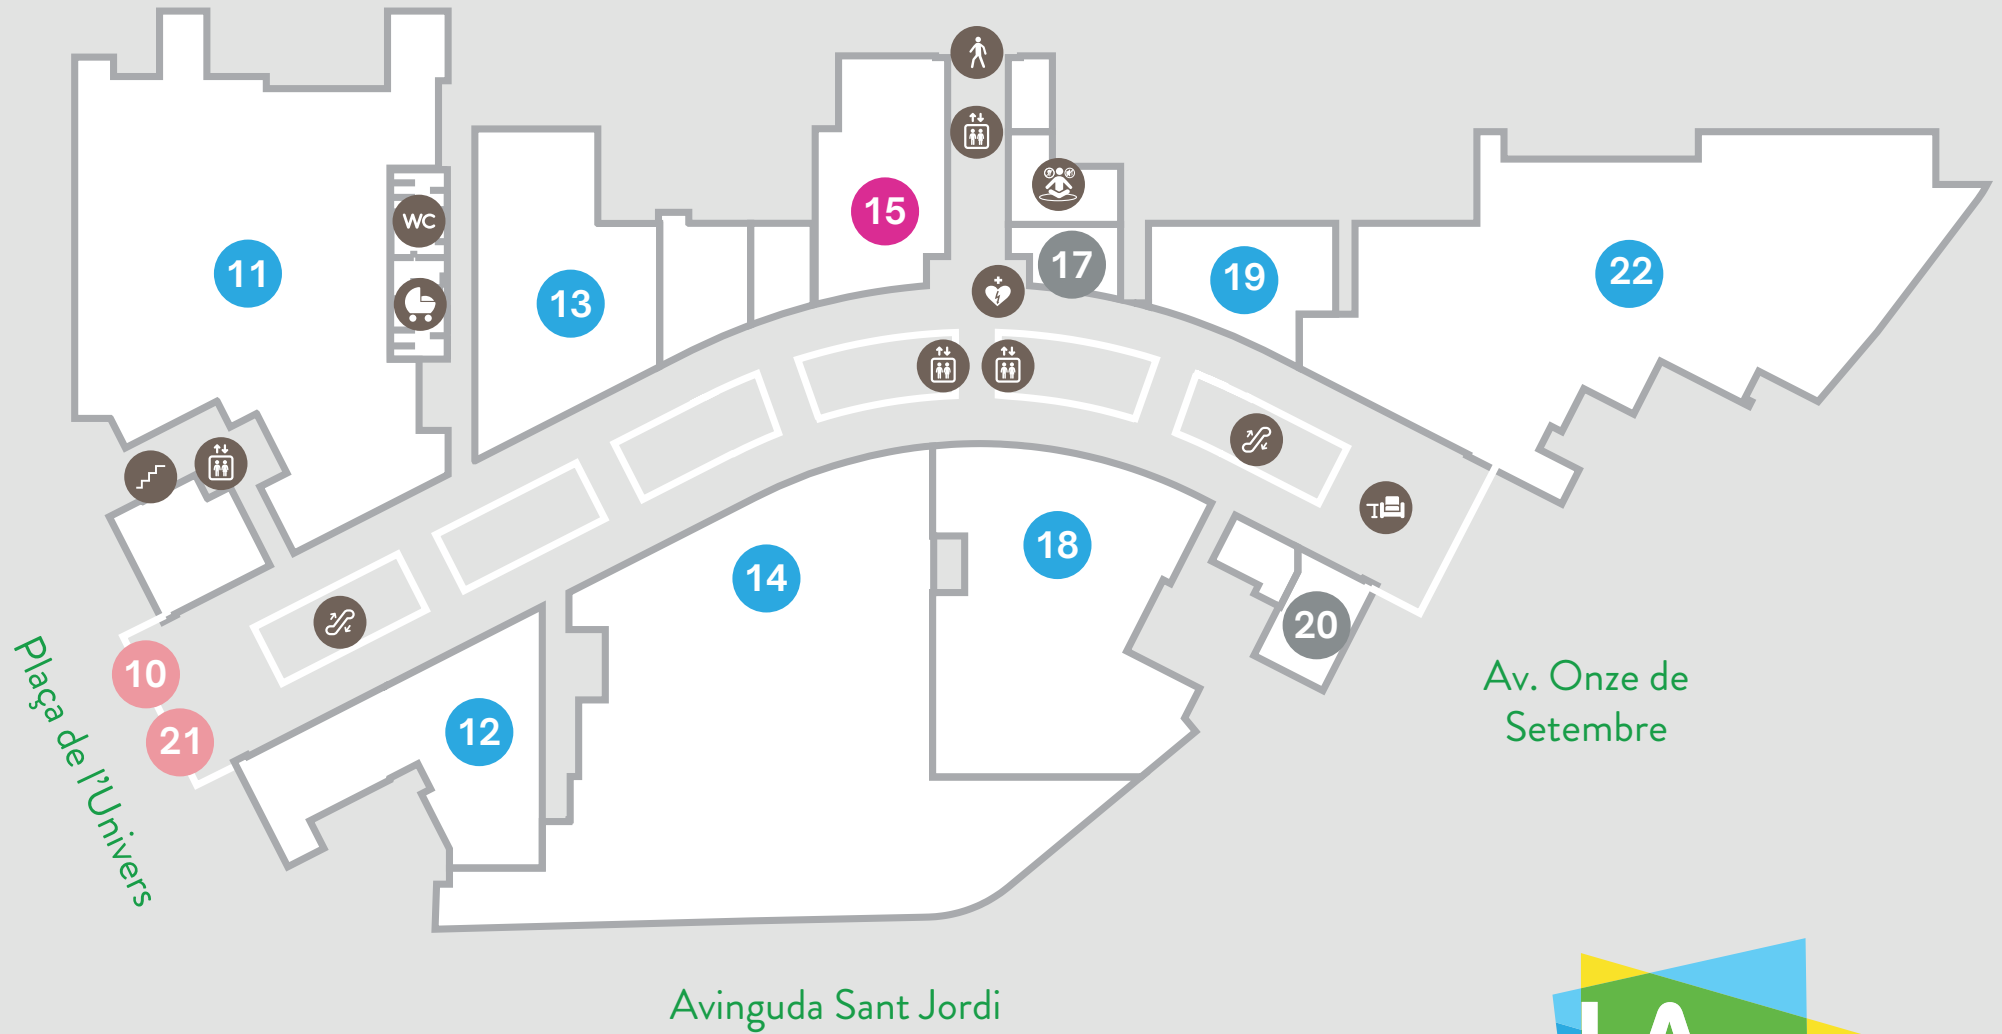

PLANTA 1

Carrer d'Antoni Gaudí

Restauració

10 NESCAFÉ
21 LLAGURT

Serveis

20 MOVISTAR
17 YOIGO
17 JAZZTEL
17 MÁSMÓVIL
17 PEPEPHONE

Bellesa

15 DRUNI

Moda

22 BERSHKA
12 JACK&JONES
14 KIABI
19 KOROSHI
11 PULL&BEAR
13 SPRINGFIELD
18 STRADIVARIUS

LA FIRA
CENTRE COMERCIAL - REUS

PLANTA 0

Accessoria

29 JOYA DISEÑO
26 PARFOIS
27 TIME ROAD
38 LA CASA DE LAS CARCASAS
23 JOYERÍA CLOE

Mascotes
54 KIWOKO

PÀRQUING

Carrer d'Antoni Gaudí

Plaça de l'Univers

ENTRADA / SORTIDA
AVINGUDA MARIÀ FORTUNY

Avinguda Sant Jordi

ENTRADA / SORTIDA
AVINGUDA PARC SANT JORDI

56

Av. Onze de
Setembre

■ Serveis

56 ALVATO CAR WASH