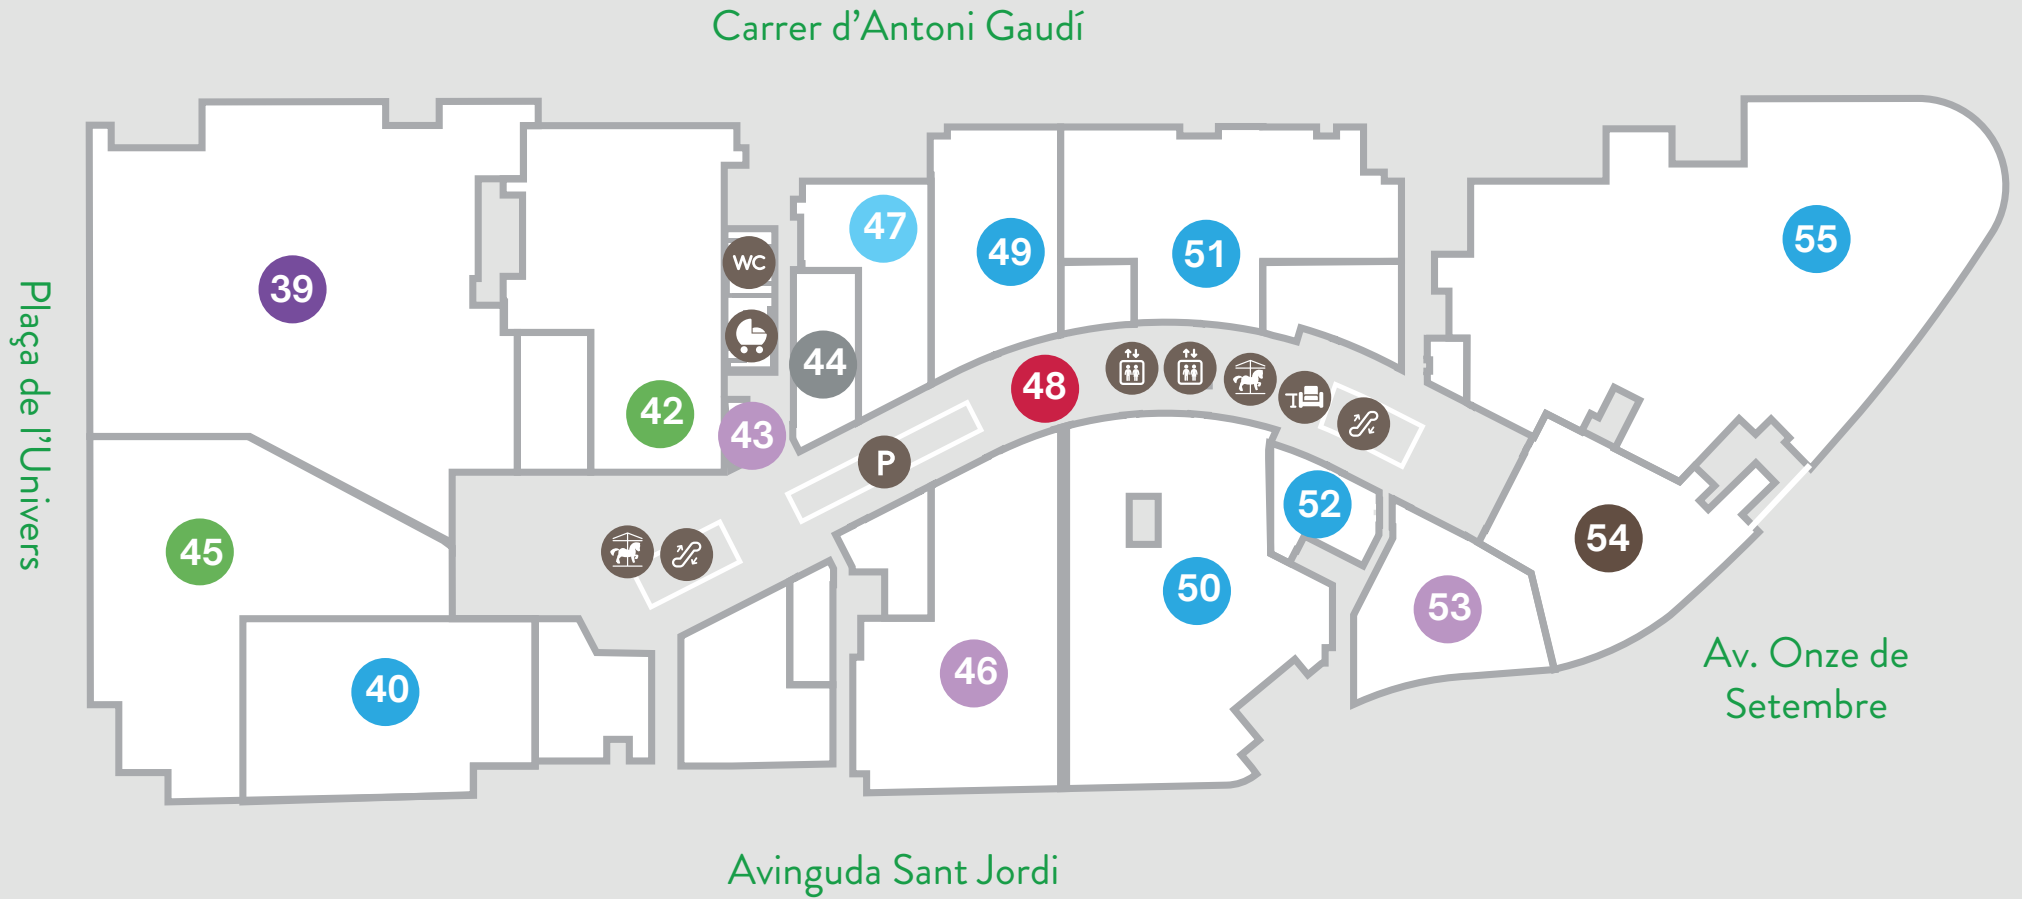

Moda

22 BERSHKA
12 JACK&JONES
14 KIABI
19 KOROSHI
11 PULL&BEAR
13 SPRINGFIELD
18 STRADIVARIUS

LA FIRA
CENTRE COMERCIAL - REUS

PLANTA 0

Accessoria

29 JOYA DISEÑO
26 PARFOIS
27 TIME ROAD
38 LA CASA DE LAS CARCASAS
23 JOYERÍA CLOE

Moda

24 BOTTICELLI
25 CORTEFIEL
55 HALF PRICE
51 MANGO
32 NEW YORKER
28 WOMEN'S SECRET

Bellesa

37 NICE NAILS

Esports

33 SNIPES
30 JD SPORTS

Llar

35 TRAMAS+

PLANTA -1

Serveis
44 SOLOPTICAL

Moda
55 HALF PRICE
51 MANGO
52 MAYORAL
40PEPCO
49 PUNT ROMA
50SFERA

Oci
39 FITNESS PARK

Esports
53 DECIMAS
46 SPRINTER
43 USA FITNESS

Llar
45 MGI

Alimentació
48 BELROS

Regals
42 DRIM
47 GEEK
ATMOSPHERE

Mascotes
54 KIWOKO

PÀRQUING

Carrer d'Antoni Gaudí

Plaça de l'Univers

ENTRADA / SORTIDA
AVINGUDA MARIÀ FORTUNY

Avinguda Sant Jordi

ENTRADA / SORTIDA
AVINGUDA PARC SANT JORDI

56