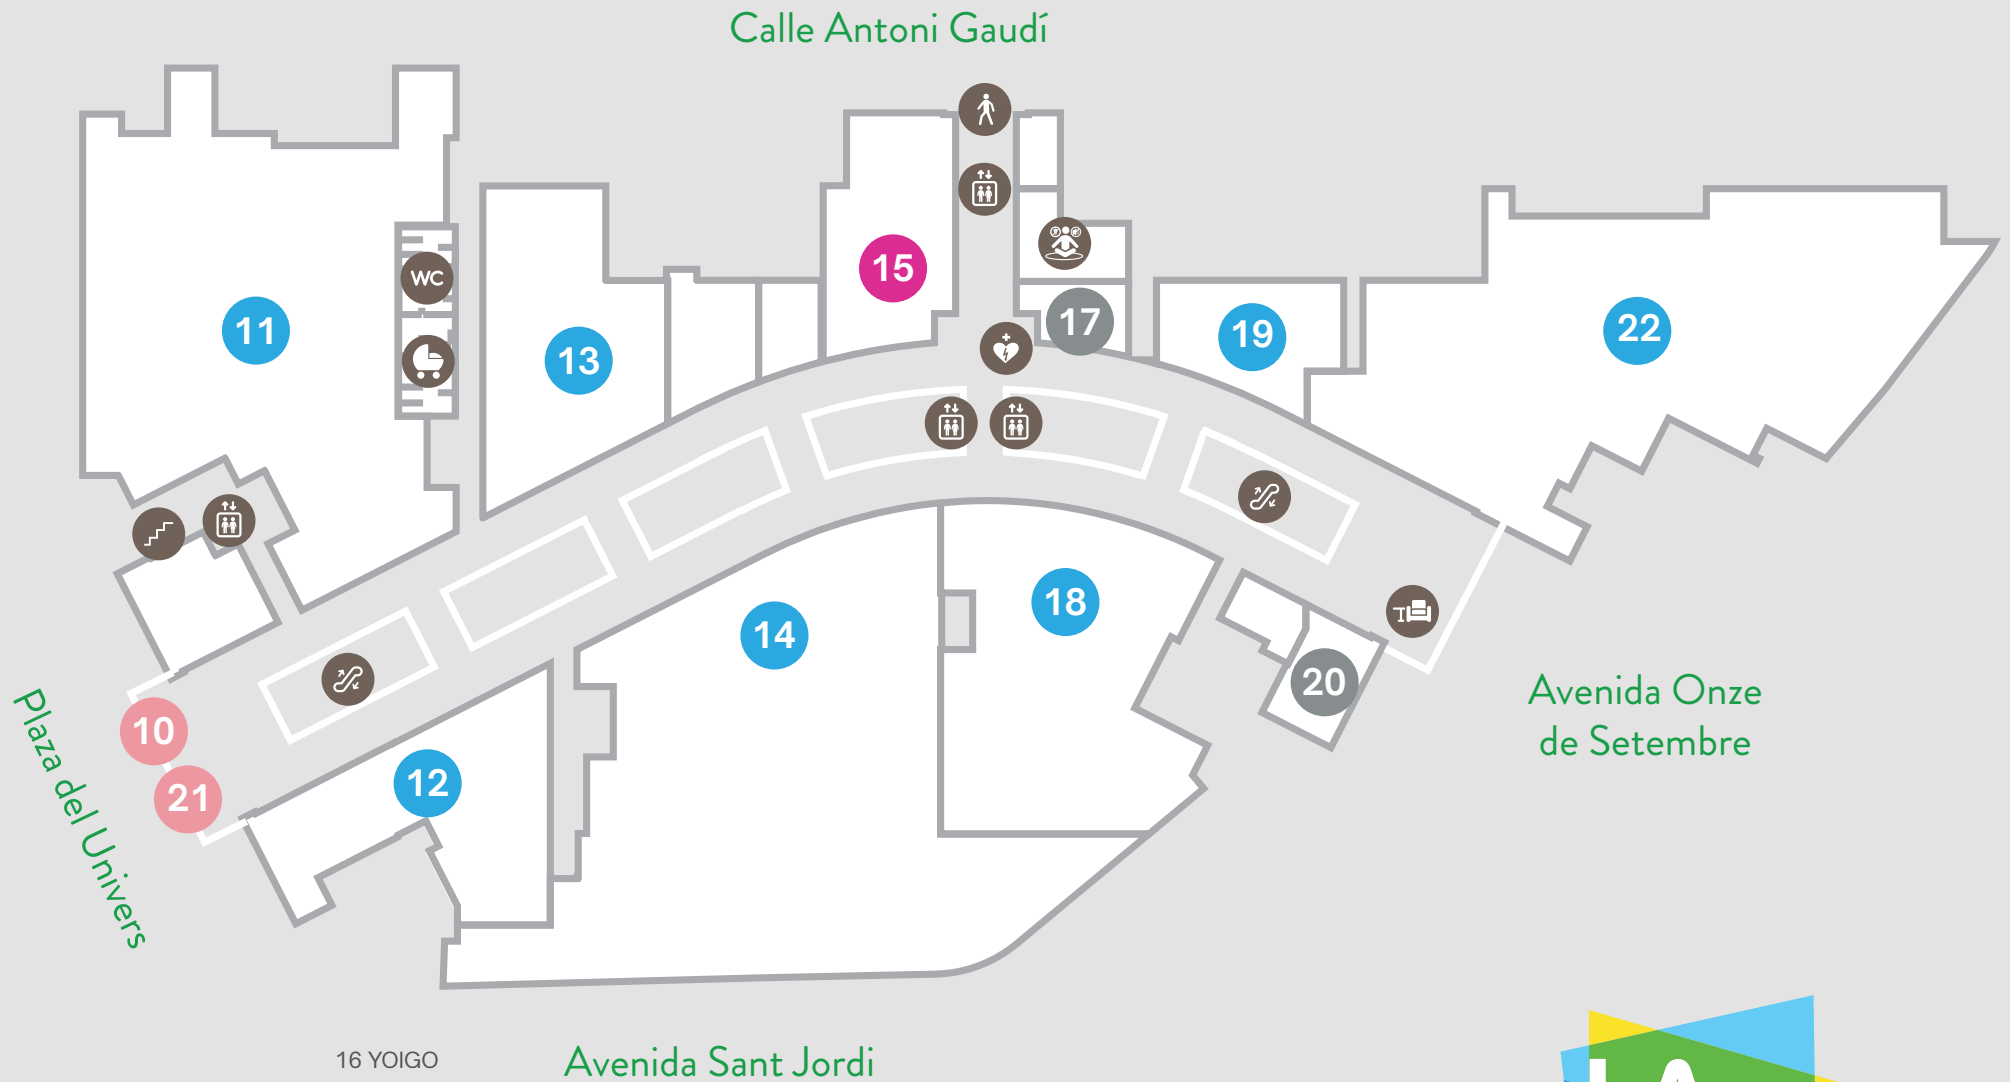

# PLANTA 1

## Restauración

10 NESCAFÉ  
21 LLAGURT

## Moda

22 BERSHKA  
12 JACK&JONES  
14 KIABI  
19 KOROSHI  
11 PULL&BEAR  
13 SPRINGFIELD  
18 STRADIVARIUS

## Restauración

- 6 BURGER KING
- 3 GOIKO GRILL
- 7 DRAC ÑAM
- 2 LA TAGLIATELLA
- 4 SUSHISOM
- 5 MONTERROSA
- 9 EL VERGER