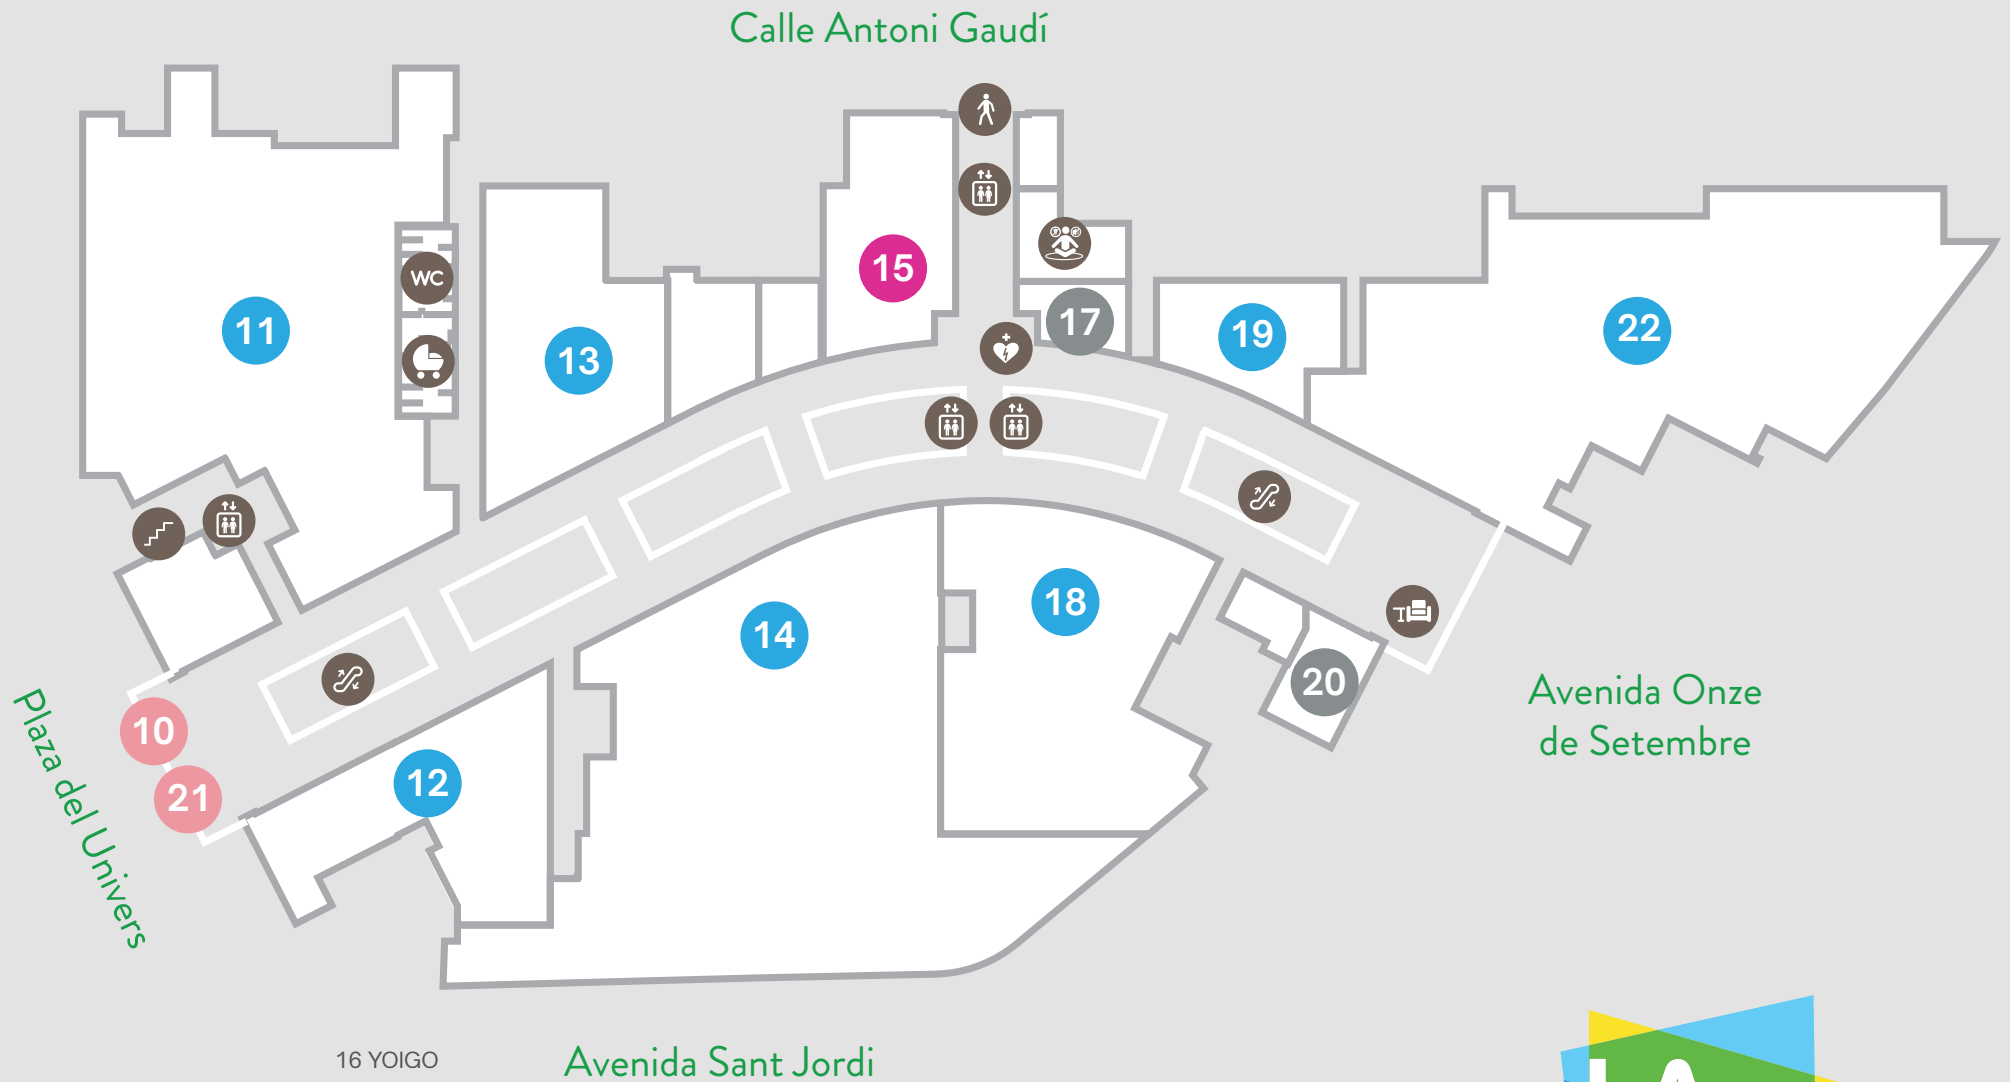

PLANTA 1

Restauración

10 NESCAFÉ
21 LLAGURT

Servicios

20 MOVISTAR
17 YOIGO
17 JAZZTEL
17 MÁSMÓVIL
17 PEPEPHONE

Belleza

15 DRUNI

Moda

22 BERSHKA
12 JACK&JONES
14 KIABI
19 KOROSHI
11 PULL&BEAR
13 SPRINGFIELD
18 STRADIVARIUS